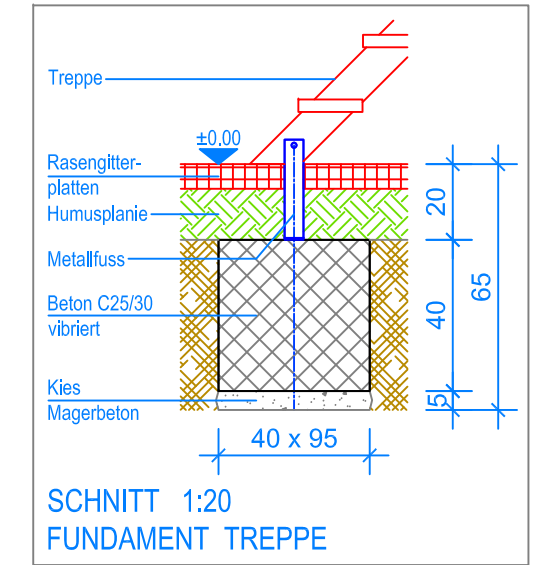

GRUNDRISS 1:50

- Aussenkante Rasengitterplatten
- - - Fallraum

**Fuchs Thun AG**  
 Tempelstrasse 11, CH-3608 Thun  
 Tel. 033 334 30 00  
 Internet: www.fuchsthun.ch  
 E-Mail: info@fuchsthun.ch  
 Conseil et vente Suisse romande  
 Tél. 079 314 64 50

Objekt: Fundamentplan Rasengitterplatten: 3.67.61 Aluette 6 - PH = + 180 cm		
Dat.: 30.01.2015	Rev.: 07.02.2019 - MT	PLNr.: 3.67.61
Gez.: Silvia Meyer	Rev.: 04.04.2024 - MT	Mst.: 1:50 / 1:20