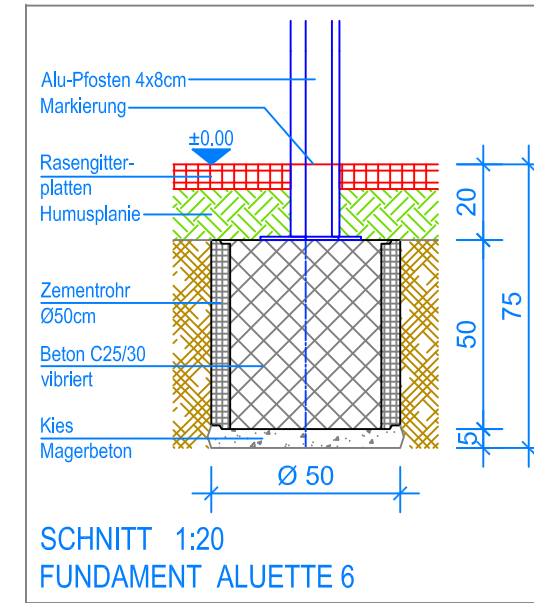

GRUNDRISS 1:50

- Aussenkante Rasengitterplatten
- - - Fallraum

**Fuchs Thun AG**  
 Tempelstrasse 11, CH-3608 Thun  
 Tel. 033 334 30 00  
 Internet: www.fuchsthun.ch  
 E-Mail: info@fuchsthun.ch  
 Conseil et vente Suisse romande  
 Tél. 079 314 64 50

Objekt: Fundamentplan Rasengitterplatten: 3.67.61 Aluette 6 - PH = + 180 cm		
Dat.: 30.01.2015	Rev.: 07.02.2019 - MT	PLNr.: 3.67.61
Gez.: Silvia Meyer	Rev.: 04.04.2024 - MT	Mst.: 1:50 / 1:20