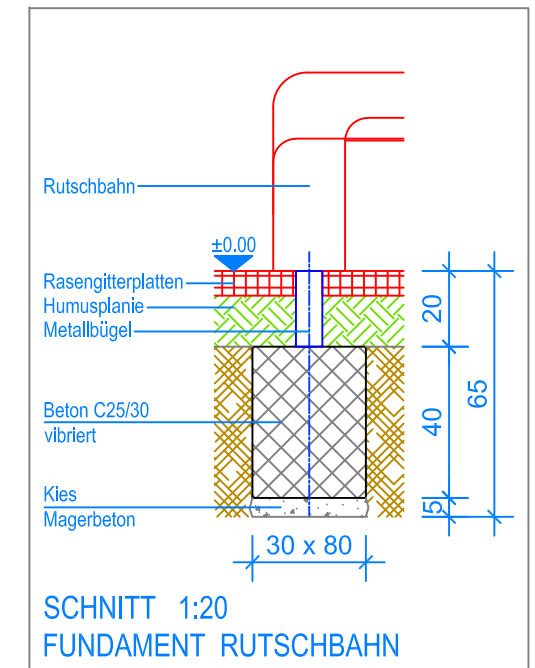

GRUNDRISS 1:50

- Aussenkante Rasengitterplatten
- - - Fallraum

**Fuchs Thun AG**  
 Tempelstrasse 11, CH-3608 Thun  
 Tel. 033 334 30 00  
 Internet: www.fuchsthun.ch  
 E-Mail: info@fuchsthun.ch  
 Conseil et vente Suisse romande  
 Tél. 079 314 64 50

Objekt: Fundamentplan Rasengitterplatten: 3.67.61 Aluette 6 - PH = + 180 cm		
Dat.: 30.01.2015	Rev.: 07.02.2019 - MT	PLNr.: 3.67.61
Gez.: Silvia Meyer	Rev.: 04.04.2024 - MT	Mst.: 1:50 / 1:20