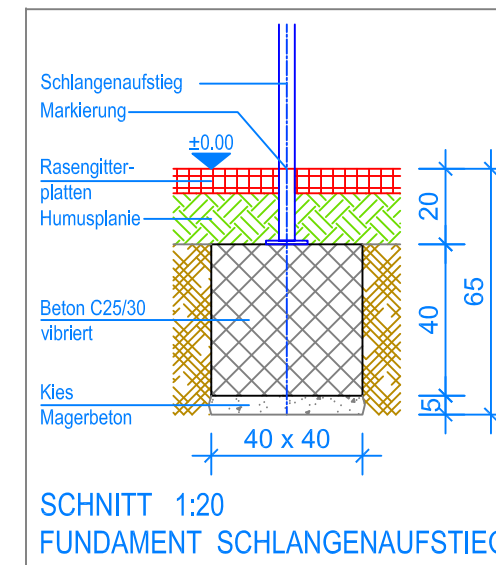

GRUNDRISS 1:50

- Aussenkante Rasengitterplatten
- - - Fallraum

**Fuchs Thun AG**  
 Tempelstrasse 11, CH-3608 Thun  
 Tel. 033 334 30 00  
 Internet: www.fuchsthun.ch  
 E-Mail: info@fuchsthun.ch  
 Conseil et vente Suisse romande  
 Tél. 079 314 64 50

Objekt: Fundamentplan Rasengitterplatten: 3.67.61 Aluette 6 - PH = + 180 cm		
Dat.: 30.01.2015	Rev.: 07.02.2019 - MT	PLNr.: 3.67.61
Gez.: Silvia Meyer	Rev.: 04.04.2024 - MT	Mst.: 1:50 / 1:20