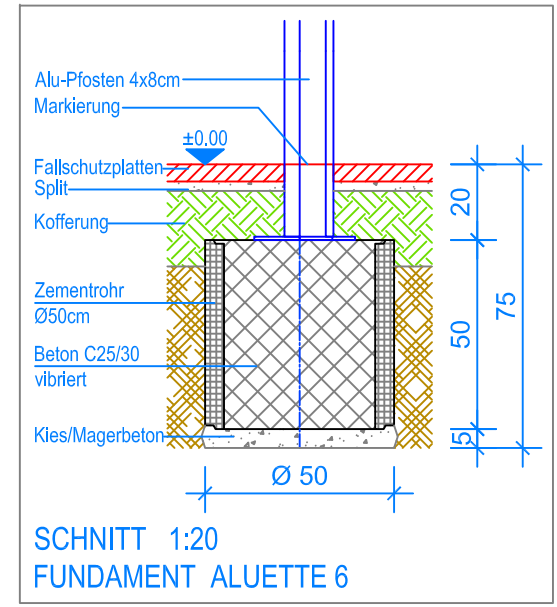

GRUNDRISS 1:50

- Aussenkante Fallschutzplatten
- - - Fallraum

	<b>Fuchs Thun AG</b> Tempelstrasse 11, CH-3608 Thun Tel. 033 334 30 00 Internet: www.fuchsthun.ch E-Mail: info@fuchsthun.ch Conseil et vente Suisse romande Tél. 079 314 64 50		Objekt: Fundamentplan Fallschutzplatten: 3.67.61 Aluette 6 - PH = + 180 cm	
	Dat.: 06.11.2012 Gez.: Silvia Meyer	Rev.: 07.02.2019 - MT Rev.: 04.04.2024 - MT	PLNr.: 3.67.61 Mst.: 1:50 / 1:20	