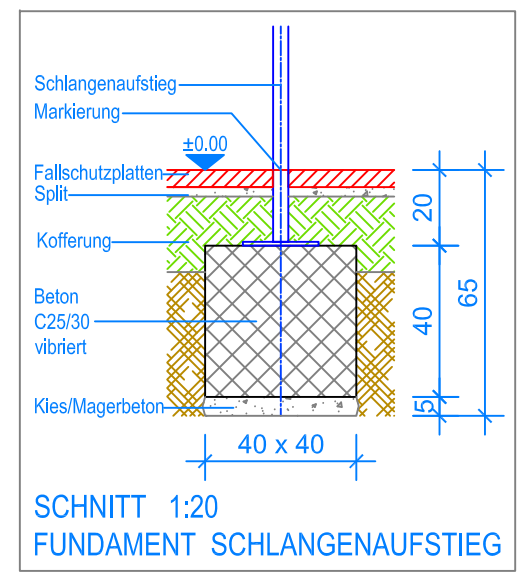

GRUNDRISS 1:50

- Aussenkante Fallschutzplatten
- - - Fallraum

	<b>Fuchs Thun AG</b> Tempelstrasse 11, CH-3608 Thun Tel. 033 334 30 00 Internet: www.fuchsthun.ch E-Mail: info@fuchsthun.ch Conseil et vente Suisse romande Tél. 079 314 64 50		Objekt: Fundamentplan Fallschutzplatten: 3.67.61 Aluette 6 - PH = + 180 cm	
	Dat.: 06.11.2012 Gez.: Silvia Meyer	Rev.: 07.02.2019 - MT Rev.: 04.04.2024 - MT	PLNr.: 3.67.61 Mst.: 1:50 / 1:20	