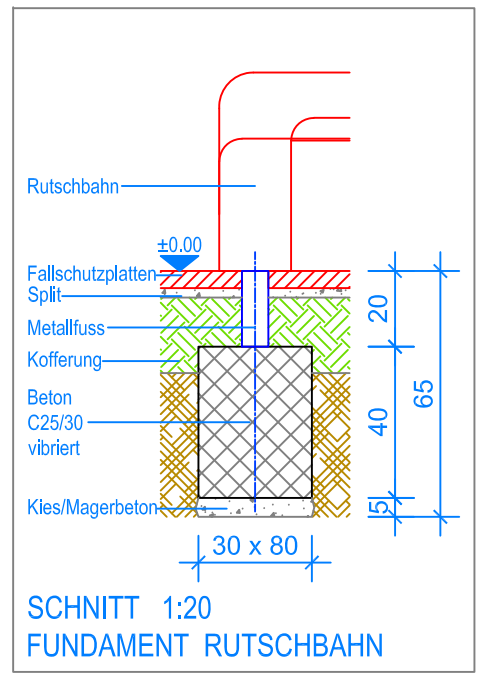

GRUNDRISS 1:50

- Aussenkante Fallschutzplatten
- - - Fallraum

	<b>Fuchs Thun AG</b> Tempelstrasse 11, CH-3608 Thun Tel. 033 334 30 00 Internet: www.fuchsthun.ch E-Mail: info@fuchsthun.ch Conseil et vente Suisse romande Tél. 079 314 64 50		Objekt: Fundamentplan Fallschutzplatten: 3.67.61 Aluette 6 - PH = + 180 cm	
	Dat.: 06.11.2012 Gez.: Silvia Meyer	Rev.: 07.02.2019 - MT Rev.: 04.04.2024 - MT	PLNr.: 3.67.61 Mst.: 1:50 / 1:20	