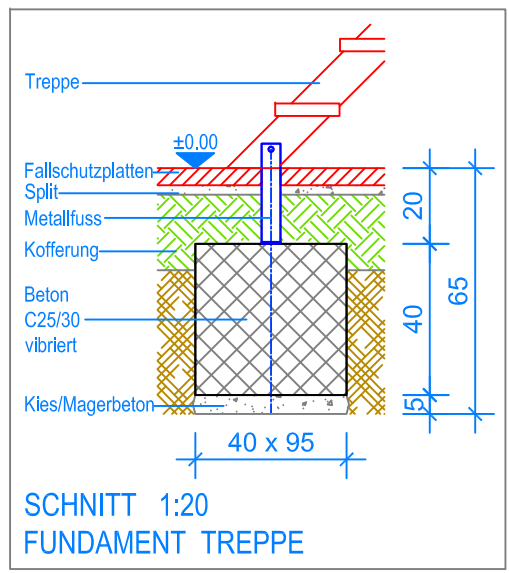

GRUNDRISS 1:50

- Aussenkante Fallschutzplatten
- - - Fallraum

	<b>Fuchs Thun AG</b> Tempelstrasse 11, CH-3608 Thun Tel. 033 334 30 00 Internet: www.fuchsthun.ch E-Mail: info@fuchsthun.ch Conseil et vente Suisse romande Tél. 079 314 64 50		Objekt: Fundamentplan Fallschutzplatten: 3.67.61 Aluette 6 - PH = + 180 cm	
	Dat.: 06.11.2012 Gez.: Silvia Meyer	Rev.: 07.02.2019 - MT Rev.: 04.04.2024 - MT	PLNr.: 3.67.61 Mst.: 1:50 / 1:20	