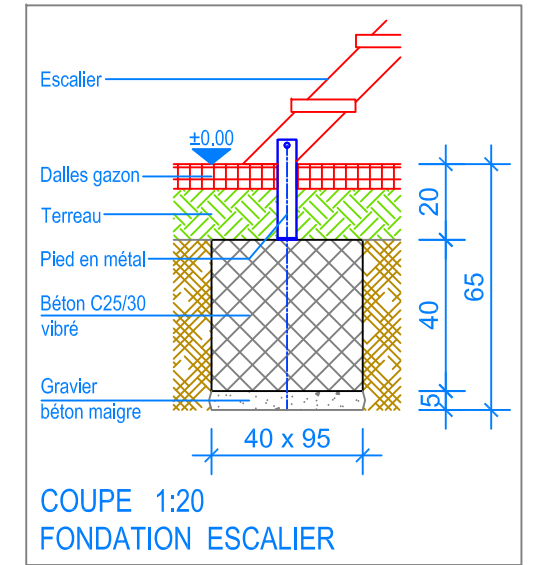

Fuchs Thun AG
Tempelstrasse 11, CH-3608 Thun
Tel. 033 334 30 00
Internet: www.fuchsthun.ch
E-Mail: info@fuchsthun.ch
Conseil et vente Suisse romande
Tél. 079 314 64 50

Objekt: Plan des fondations dalles gazon: 3.67.60 Alouette 6 - HP = + 140 cm		
Dat.: 30.01.2015	Rev.: 06.02.2019 - MT	PLNr.: 3.67.60
Gez.: Silvia Meyer	Rev.: 04.04.2024 - MT	Mst.: 1:50 / 1:20