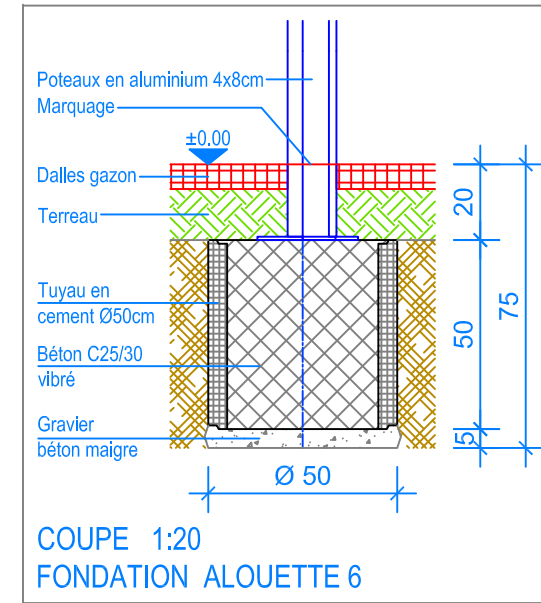

Fuchs Thun AG
Tempelstrasse 11, CH-3608 Thun
Tel. 033 334 30 00
Internet: www.fuchsthun.ch
E-Mail: info@fuchsthun.ch
Conseil et vente Suisse romande
Tél. 079 314 64 50

Objekt: Plan des fondations dalles gazon: 3.67.60 Alouette 6 - HP = + 140 cm		
Dat.: 30.01.2015	Rev.: 06.02.2019 - MT	PLNr.: 3.67.60
Gez.: Silvia Meyer	Rev.: 04.04.2024 - MT	Mst.: 1:50 / 1:20