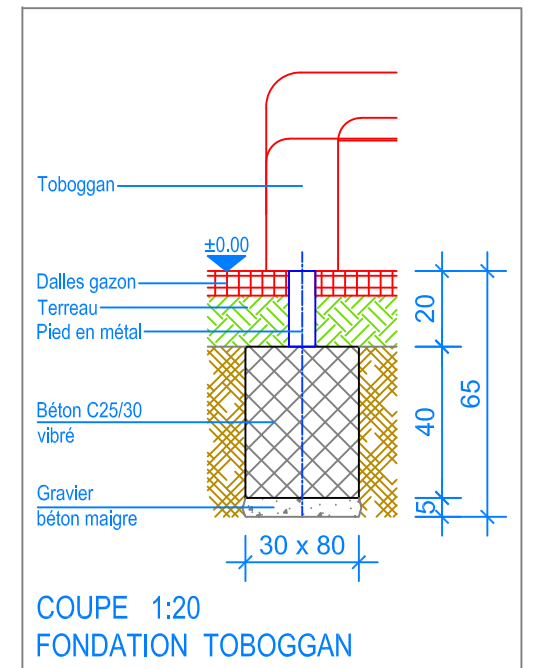

Fuchs Thun AG
Tempelstrasse 11, CH-3608 Thun
Tel. 033 334 30 00
Internet: www.fuchsthun.ch
E-Mail: info@fuchsthun.ch
Conseil et vente Suisse romande
Tél. 079 314 64 50

Objekt: Plan des fondations dalles gazon: 3.67.60 Alouette 6 - HP = + 140 cm		
Dat.: 30.01.2015	Rev.: 06.02.2019 - MT	PLNr.: 3.67.60
Gez.: Silvia Meyer	Rev.: 04.04.2024 - MT	Mst.: 1:50 / 1:20