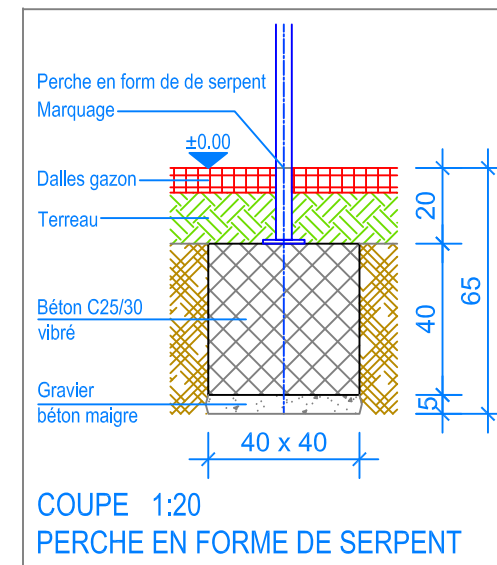

Fuchs Thun AG
Tempelstrasse 11, CH-3608 Thun
Tel. 033 334 30 00
Internet: www.fuchsthun.ch
E-Mail: info@fuchsthun.ch
Conseil et vente Suisse romande
Tél. 079 314 64 50

Objekt: Plan des fondations dalles gazon: 3.67.60 Alouette 6 - HP = + 140 cm		
Dat.: 30.01.2015	Rev.: 06.02.2019 - MT	PLNr.: 3.67.60
Gez.: Silvia Meyer	Rev.: 04.04.2024 - MT	Mst.: 1:50 / 1:20