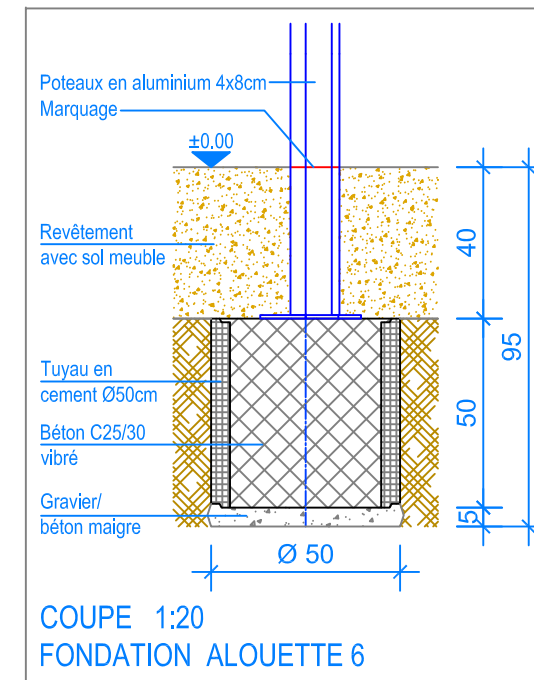

PLAN 1:50

— Limite minimale revêtement avec sol meuble
 - - - Espace de chute

Fuchs Thun AG
 Tempelstrasse 11, CH-3608 Thun
 Tel. 033 334 30 00
 Internet: www.fuchsthun.ch
 E-Mail: info@fuchsthun.ch
 Conseil et vente Suisse romande
 Tél. 079 314 64 50

Objekt: Plan des fondations revêtement avec sol meuble:
 3.67.60 Alouette 6 - HP = + 140 cm

Dat.: 04.12.2012	Rev.: 06.02.2019 - MT	PLNr.: 3.67.60
Gez.: Silvia Meyer	Rev.: 04.04.2024 - MT	Mst.: 1:50 / 1:20