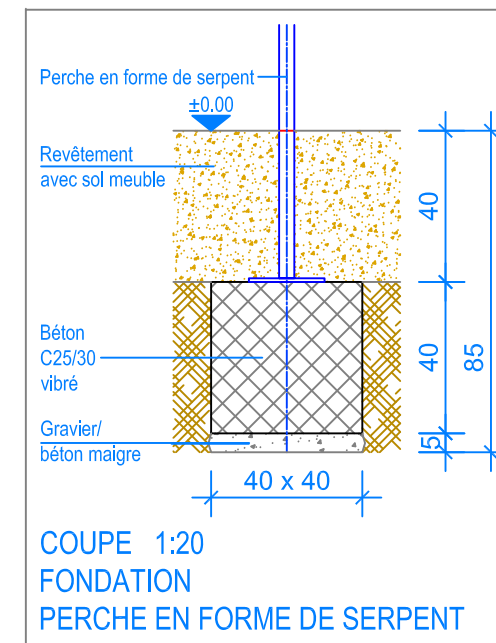

PLAN 1:50

— Limite minimale revêtement avec sol meuble
 - - - Espace de chute

Fuchs Thun AG
 Tempelstrasse 11, CH-3608 Thun
 Tel. 033 334 30 00
 Internet: www.fuchsthun.ch
 E-Mail: info@fuchsthun.ch
 Conseil et vente Suisse romande
 Tél. 079 314 64 50

Objekt: Plan des fondations revêtement avec sol meuble:
 3.67.60 Alouette 6 - HP = + 140 cm

Dat.: 04.12.2012	Rev.: 06.02.2019 - MT	PLNr.: 3.67.60
Gez.: Silvia Meyer	Rev.: 04.04.2024 - MT	Mst.: 1:50 / 1:20