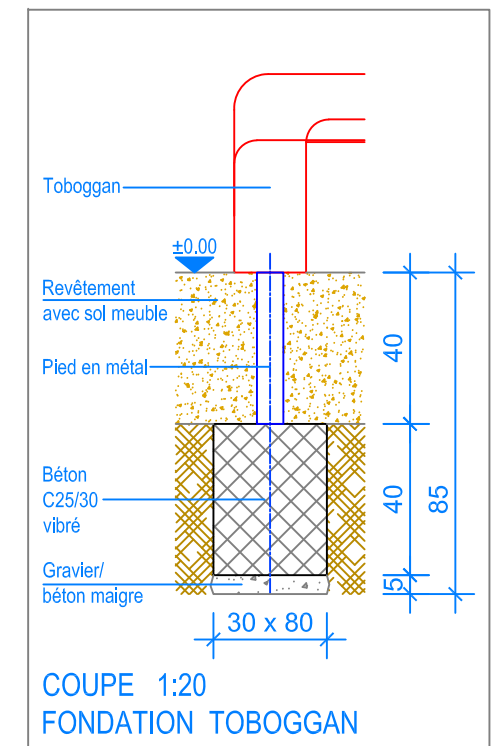

PLAN 1:50

— Limite minimale revêtement avec sol meuble
 - - - Espace de chute

Fuchs Thun AG
 Tempelstrasse 11, CH-3608 Thun
 Tel. 033 334 30 00
 Internet: www.fuchsthun.ch
 E-Mail: info@fuchsthun.ch
 Conseil et vente Suisse romande
 Tél. 079 314 64 50

Objekt: Plan des fondations revêtement avec sol meuble:
 3.67.60 Alouette 6 - HP = + 140 cm

Dat.: 04.12.2012	Rev.: 06.02.2019 - MT	PLNr.: 3.67.60
Gez.: Silvia Meyer	Rev.: 04.04.2024 - MT	Mst.: 1:50 / 1:20