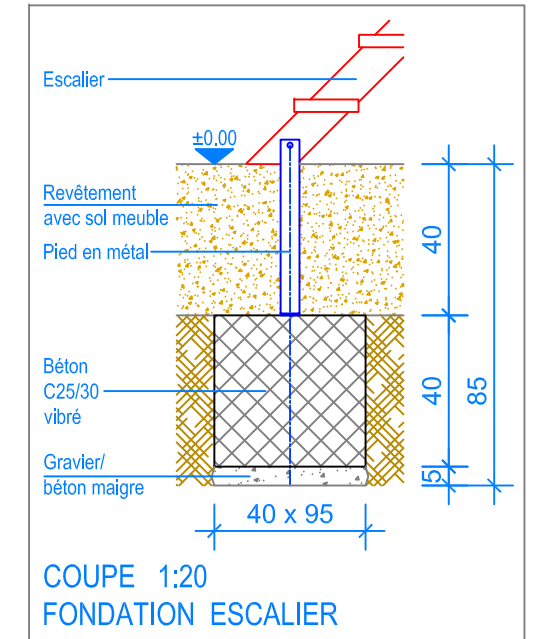

PLAN 1:50

— Limite minimale revêtement avec sol meuble
 - - - Espace de chute

Fuchs Thun AG
 Tempelstrasse 11, CH-3608 Thun
 Tel. 033 334 30 00
 Internet: www.fuchsthun.ch
 E-Mail: info@fuchsthun.ch
 Conseil et vente Suisse romande
 Tél. 079 314 64 50

Objekt: Plan des fondations revêtement avec sol meuble:
 3.67.60 Alouette 6 - HP = + 140 cm

Dat.: 04.12.2012	Rev.: 06.02.2019 - MT	PLNr.: 3.67.60
Gez.: Silvia Meyer	Rev.: 04.04.2024 - MT	Mst.: 1:50 / 1:20