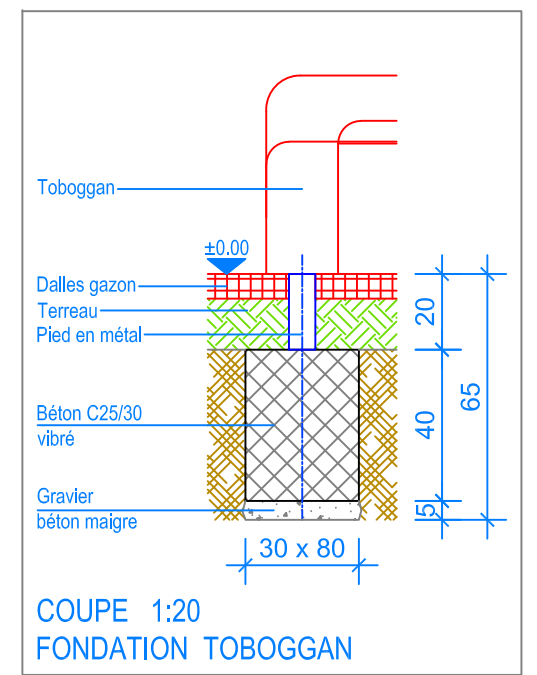

- Limite minimale avec dalles gazon
- - - Espace de chute

Fuchs Thun AG
Tempelstrasse 11, CH-3608 Thun
Tel. 033 334 30 00
Internet: www.fuchsthun.ch
E-Mail: info@fuchsthun.ch
Conseil et vente Suisse romande
Tél. 079 314 64 50

Objekt: Plan des fondations dalles gazon:
3.67.56 Alouette 6 avec toit - HP = + 180 cm

Dat.: 30.01.2015	Rev.: 05.02.2019 - MT	PLNr.: 3.67.56
Gez.: Silvia Meyer	Rev.: 04.04.2024 - MT	Mst.: 1:50 / 1:20