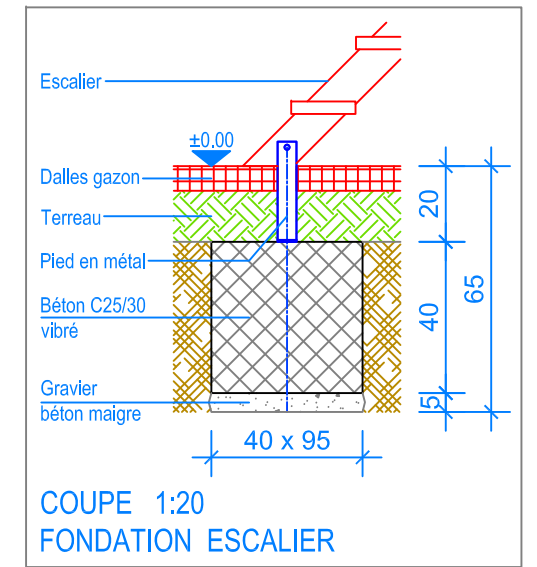

- Limite minimale avec dalles gazon
- - - Espace de chute

Fuchs Thun AG
Tempelstrasse 11, CH-3608 Thun
Tel. 033 334 30 00
Internet: www.fuchsthun.ch
E-Mail: info@fuchsthun.ch
Conseil et vente Suisse romande
Tél. 079 314 64 50

Objekt: Plan des fondations dalles gazon:
3.67.56 Alouette 6 avec toit - HP = + 180 cm

Dat.: 30.01.2015	Rev.: 05.02.2019 - MT	PLNr.: 3.67.56
Gez.: Silvia Meyer	Rev.: 04.04.2024 - MT	Mst.: 1:50 / 1:20