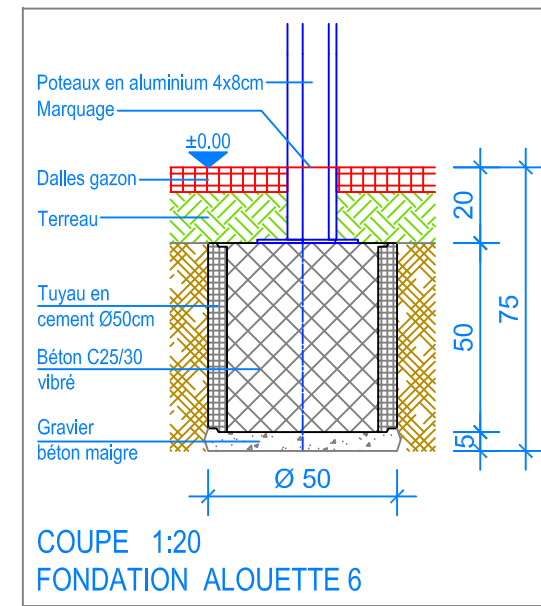

- Limite minimale avec dalles gazon
- - - Espace de chute

Fuchs Thun AG
Tempelstrasse 11, CH-3608 Thun
Tel. 033 334 30 00
Internet: www.fuchsthun.ch
E-Mail: info@fuchsthun.ch
Conseil et vente Suisse romande
Tél. 079 314 64 50

Objekt: Plan des fondations dalles gazon:
3.67.56 Alouette 6 avec toit - HP = + 180 cm

Dat.: 30.01.2015	Rev.: 05.02.2019 - MT	PLNr.: 3.67.56
Gez.: Silvia Meyer	Rev.: 04.04.2024 - MT	Mst.: 1:50 / 1:20