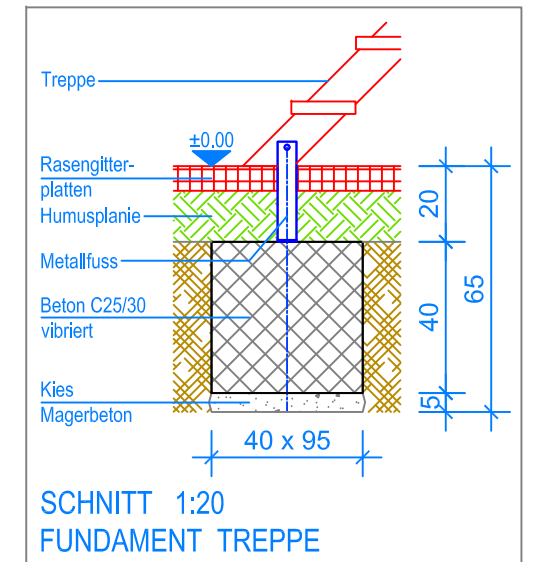

GRUNDRISS 1:50

- Aussenkante Rasengitterplatten
- - - - - Fallraum

Fuchs Thun AG
 Tempelstrasse 11, CH-3608 Thun
 Tel. 033 334 30 00
 Internet: www.fuchsthun.ch
 E-Mail: info@fuchsthun.ch
 Conseil et vente Suisse romande
 Tél. 079 314 64 50

Objekt: Fundamentplan Rasengitterplatten:
 3.67.56 Aluette 6 mit Dach - PH = + 180 cm

Dat.: 30.01.2015	Rev.: 05.02.2019 - MT	PLNr.: 3.67.56
Gez.: Silvia Meyer	Rev.: 04.04.2024 - MT	Mst.: 1:50 / 1:20