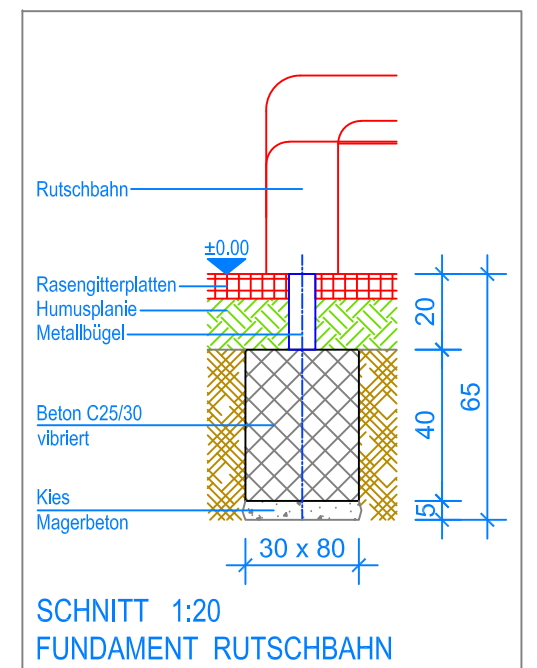

- Aussenkante Rasengitterplatten
- - - - - Fallraum

Fuchs Thun AG
Tempelstrasse 11, CH-3608 Thun
Tel. 033 334 30 00
Internet: www.fuchsthun.ch
E-Mail: info@fuchsthun.ch
Conseil et vente Suisse romande
Tél. 079 314 64 50

Objekt: Fundamentplan Rasengitterplatten:
3.67.56 Aluette 6 mit Dach - PH = + 180 cm

Dat.: 30.01.2015	Rev.: 05.02.2019 - MT	PLNr.: 3.67.56
Gez.: Silvia Meyer	Rev.: 04.04.2024 - MT	Mst.: 1:50 / 1:20