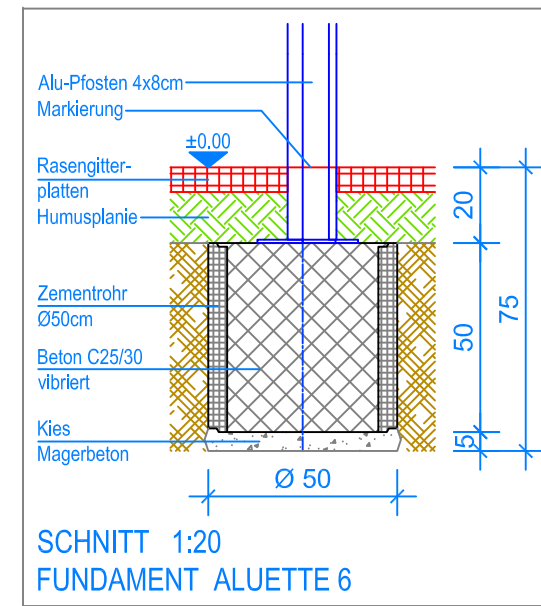

GRUNDRISS 1:50

- Aussenkante Rasengitterplatten
- - - - - Fallraum

Fuchs Thun AG
 Tempelstrasse 11, CH-3608 Thun
 Tel. 033 334 30 00
 Internet: www.fuchsthun.ch
 E-Mail: info@fuchsthun.ch
 Conseil et vente Suisse romande
 Tél. 079 314 64 50

Objekt: Fundamentplan Rasengitterplatten:
 3.67.56 Aluette 6 mit Dach - PH = + 180 cm

Dat.: 30.01.2015	Rev.: 05.02.2019 - MT	PLNr.: 3.67.56
Gez.: Silvia Meyer	Rev.: 04.04.2024 - MT	Mst.: 1:50 / 1:20