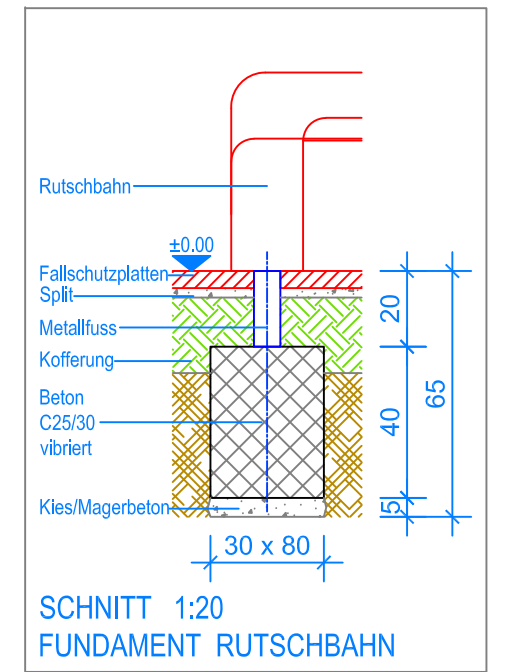

GRUNDRISS 1:50

- Aussenkante Fallschutzplatten
- - - - - Fallraum

 Fuchs Thun AG Tempelstrasse 11, CH-3608 Thun Tel. 033 334 30 00 Internet: www.fuchsthun.ch E-Mail: info@fuchsthun.ch Conseil et vente Suisse romande Tél. 079 314 64 50	Objekt: Fundamentplan Fallschutzplatten: 3.67.56 Aluette 6 mit Dach - PH = + 180 cm		
	Dat.: 04.12.2012 Gez.: Silvia Meyer	Rev.: 05.02.2019 - MT Rev.: 04.04.2024 - MT	PLNr.: 3.67.56 Mst.: 1:50 / 1:20