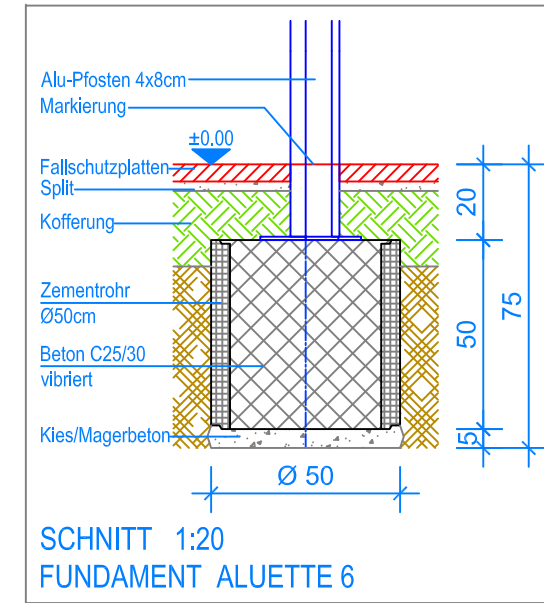

GRUNDRISS 1:50

- Aussenkante Fallschutzplatten
- - - - - Fallraum

 Fuchs Thun AG Tempelstrasse 11, CH-3608 Thun Tel. 033 334 30 00 Internet: www.fuchsthun.ch E-Mail: info@fuchsthun.ch Conseil et vente Suisse romande Tél. 079 314 64 50	Objekt: Fundamentplan Fallschutzplatten: 3.67.56 Aluette 6 mit Dach - PH = + 180 cm		
	Dat.: 04.12.2012 Gez.: Silvia Meyer	Rev.: 05.02.2019 - MT Rev.: 04.04.2024 - MT	PLNr.: 3.67.56 Mst.: 1:50 / 1:20