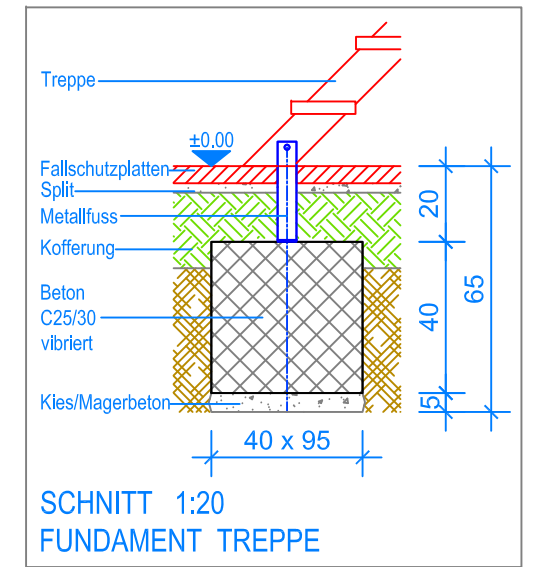

GRUNDRISS 1:50

- Aussenkante Fallschutzplatten
- - - - - Fallraum

 Fuchs Thun AG Tempelstrasse 11, CH-3608 Thun Tel. 033 334 30 00 Internet: www.fuchsthun.ch E-Mail: info@fuchsthun.ch Conseil et vente Suisse romande Tél. 079 314 64 50	Objekt: Fundamentplan Fallschutzplatten: 3.67.56 Aluette 6 mit Dach - PH = + 180 cm		
	Dat.: 04.12.2012 Gez.: Silvia Meyer	Rev.: 05.02.2019 - MT Rev.: 04.04.2024 - MT	PLNr.: 3.67.56 Mst.: 1:50 / 1:20