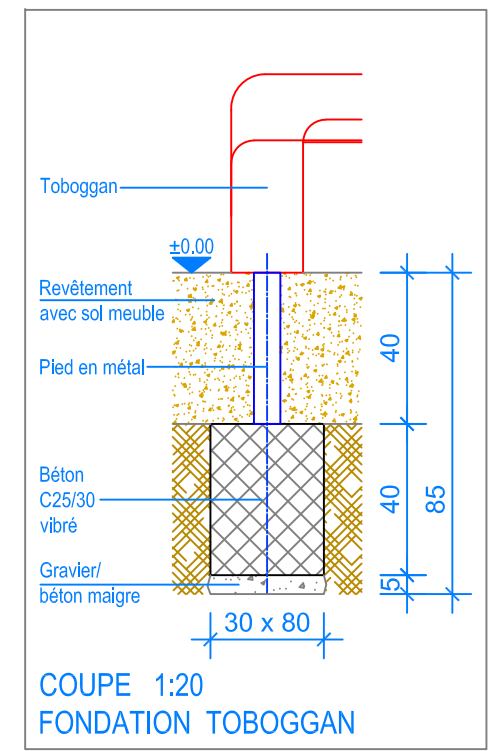

PLAN 1:50

- Limite minimale revêtement avec sol meuble
- - - Espace de chute

Fuchs Thun AG
 Tempelstrasse 11, CH-3608 Thun
 Tel. 033 334 30 00
 Internet: www.fuchsthun.ch
 E-Mail: info@fuchsthun.ch
 Conseil et vente Suisse romande
 Tél. 079 314 64 50

Objekt: Plan des fondations revêtement avec sol meuble:
 3.67.55 Alouette 6 sans toit - HP = + 180 cm

Dat.: 04.12.2012	Rev.: 04.02.2019 - MT	PLNr.: 3.67.55
Gez.: Silvia Meyer	Rev.: 04.04.2024 - MT	Mst.: 1:50 / 1:20