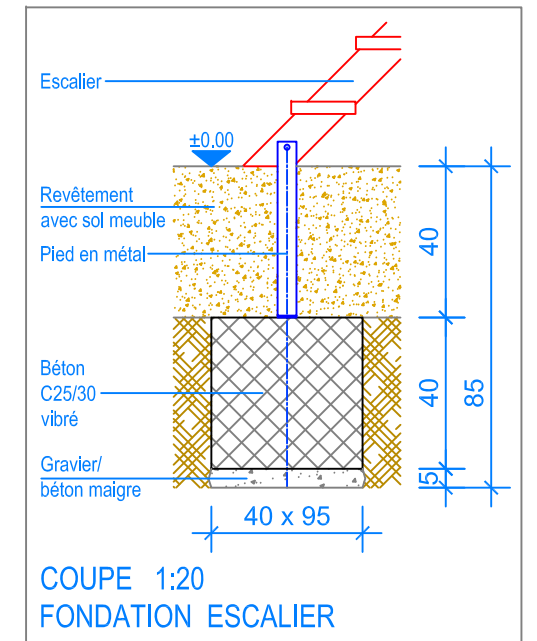

- Limite minimale revêtement avec sol meuble
- - - Espace de chute

Fuchs Thun AG
Tempelstrasse 11, CH-3608 Thun
Tel. 033 334 30 00
Internet: www.fuchsthun.ch
E-Mail: info@fuchsthun.ch
Conseil et vente Suisse romande
Tél. 079 314 64 50

Objekt: Plan des fondations revêtement avec sol meuble:
3.67.55 Alouette 6 sans toit - HP = + 180 cm

Dat.: 04.12.2012	Rev.: 04.02.2019 - MT	PLNr.: 3.67.55
Gez.: Silvia Meyer	Rev.: 04.04.2024 - MT	Mst.: 1:50 / 1:20