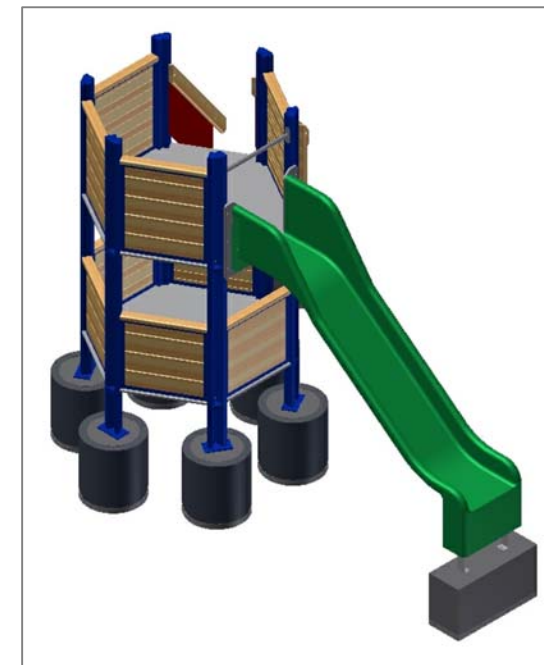

- Limite minimale revêtement avec sol meuble
- - - Espace de chute

Fuchs Thun AG
Tempelstrasse 11, CH-3608 Thun
Tel. 033 334 30 00
Internet: www.fuchsthun.ch
E-Mail: info@fuchsthun.ch
Conseil et vente Suisse romande
Tél. 079 314 64 50

Objekt: Plan des fondations revêtement avec sol meuble:
3.67.55 Alouette 6 sans toit - HP = + 180 cm

Dat.: 04.12.2012	Rev.: 04.02.2019 - MT	PLNr.: 3.67.55
Gez.: Silvia Meyer	Rev.: 04.04.2024 - MT	Mst.: 1:50 / 1:20