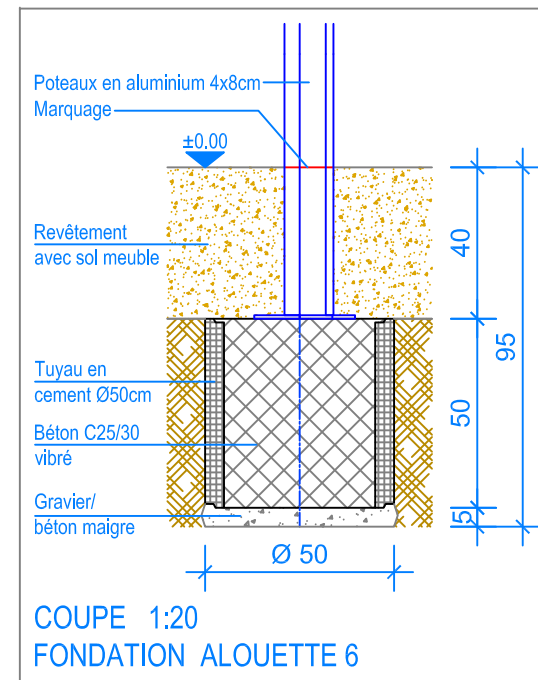

- Limite minimale revêtement avec sol meuble
- - - Espace de chute

Fuchs Thun AG
Tempelstrasse 11, CH-3608 Thun
Tel. 033 334 30 00
Internet: www.fuchsthun.ch
E-Mail: info@fuchsthun.ch
Conseil et vente Suisse romande
Tél. 079 314 64 50

Objekt: Plan des fondations revêtement avec sol meuble:
3.67.55 Alouette 6 sans toit - HP = + 180 cm

Dat.: 04.12.2012	Rev.: 04.02.2019 - MT	PLNr.: 3.67.55
Gez.: Silvia Meyer	Rev.: 04.04.2024 - MT	Mst.: 1:50 / 1:20