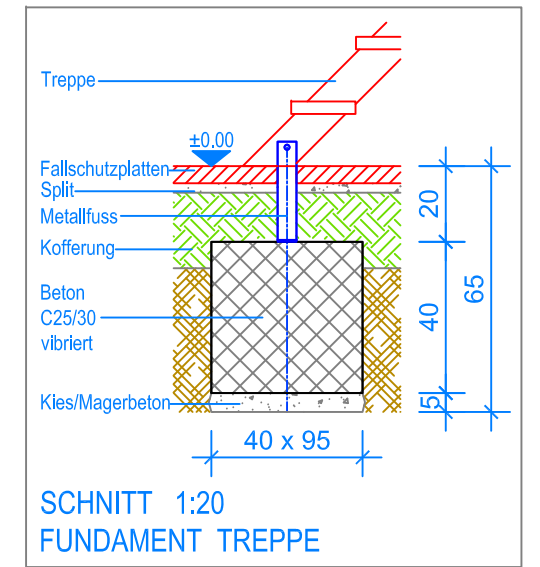

GRUNDRISS 1:50

- Aussenkante Fallschutzplatten
- - - Fallraum

 Fuchs Thun AG Tempelstrasse 11, CH-3608 Thun Tel. 033 334 30 00 Internet: www.fuchsthun.ch E-Mail: info@fuchsthun.ch Conseil et vente Suisse romande Tél. 079 314 64 50	Objekt: Fundamentplan Fallschutzplatten: 3.67.55 Aluette 6 ohne Dach - PH = + 180 cm		
	Dat.: 04.12.2012	Rev.: 04.02.2019 - MT	PLNr.: 3.67.55
	Gez.: Silvia Meyer	Rev.: 04.04.2024 - MT	Mst.: 1:50 / 1:20