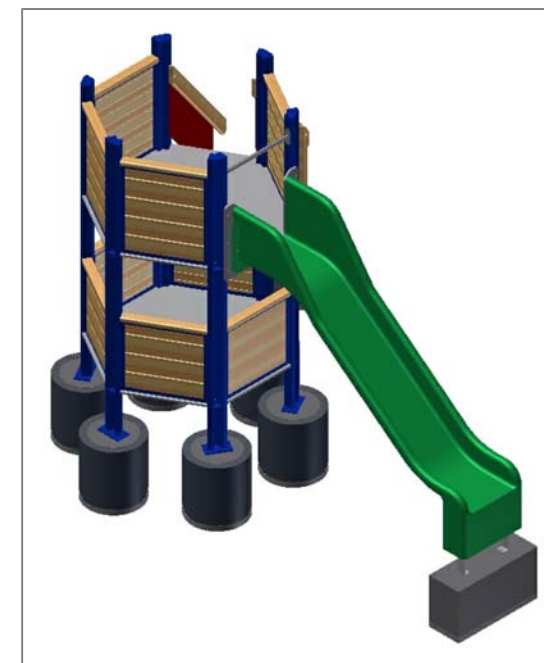

GRUNDRISS 1:50

- Aussenkante Fallschutzplatten
- - - Fallraum

 Fuchs Thun AG Tempelstrasse 11, CH-3608 Thun Tel. 033 334 30 00 Internet: www.fuchsthun.ch E-Mail: info@fuchsthun.ch Conseil et vente Suisse romande Tél. 079 314 64 50	Objekt: Fundamentplan Fallschutzplatten: 3.67.55 Aluette 6 ohne Dach - PH = + 180 cm		
	Dat.: 04.12.2012	Rev.: 04.02.2019 - MT	PLNr.: 3.67.55
	Gez.: Silvia Meyer	Rev.: 04.04.2024 - MT	Mst.: 1:50 / 1:20