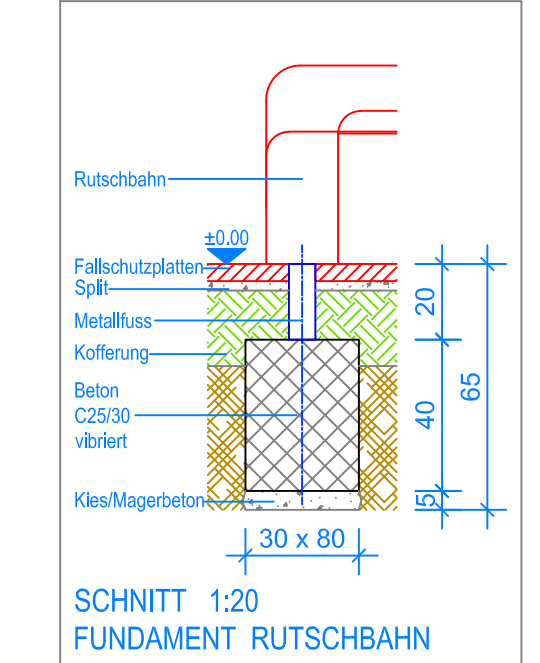

GRUNDRISS 1:50

- Aussenkante Fallschutzplatten
- - - Fallraum

 Fuchs Thun AG Tempelstrasse 11, CH-3608 Thun Tel. 033 334 30 00 Internet: www.fuchsthun.ch E-Mail: info@fuchsthun.ch Conseil et vente Suisse romande Tél. 079 314 64 50	Objekt: Fundamentplan Fallschutzplatten: 3.67.55 Aluette 6 ohne Dach - PH = + 180 cm		
	Dat.: 04.12.2012	Rev.: 04.02.2019 - MT	PLNr.: 3.67.55
	Gez.: Silvia Meyer	Rev.: 04.04.2024 - MT	Mst.: 1:50 / 1:20