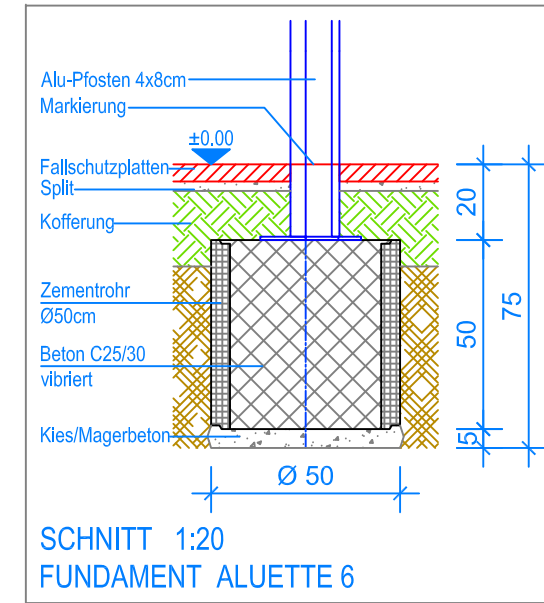

GRUNDRISS 1:50

- Aussenkante Fallschutzplatten
- - - Fallraum

 Fuchs Thun AG Tempelstrasse 11, CH-3608 Thun Tel. 033 334 30 00 Internet: www.fuchsthun.ch E-Mail: info@fuchsthun.ch Conseil et vente Suisse romande Tél. 079 314 64 50	Objekt: Fundamentplan Fallschutzplatten: 3.67.55 Aluette 6 ohne Dach - PH = + 180 cm		
	Dat.: 04.12.2012	Rev.: 04.02.2019 - MT	PLNr.: 3.67.55
	Gez.: Silvia Meyer	Rev.: 04.04.2024 - MT	Mst.: 1:50 / 1:20