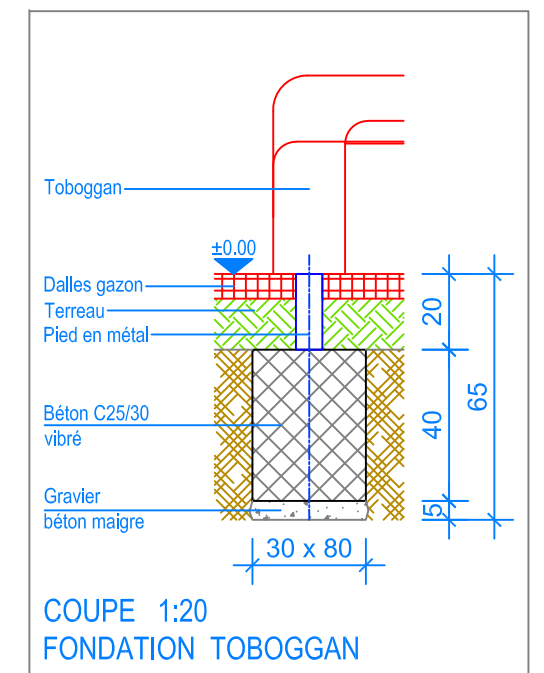

- Limite minimale avec dalles gazon
- - - Espace de chute

Fuchs Thun AG
Tempelstrasse 11, CH-3608 Thun
Tel. 033 334 30 00
Internet: www.fuchsthun.ch
E-Mail: info@fuchsthun.ch
Conseil et vente Suisse romande
Tél. 079 314 64 50

Objekt: Plan des fondations dalles gazon:
3.67.51 Alouette 6 avec toit - HP = + 140 cm

Dat.: 30.01.2015	Rev.: 01.02.2019 - MT	PLNr.: 3.67.51
Gez.: Silvia Meyer	Rev.: 04.04.2024 - MT	Mst.: 1:50 / 1:20