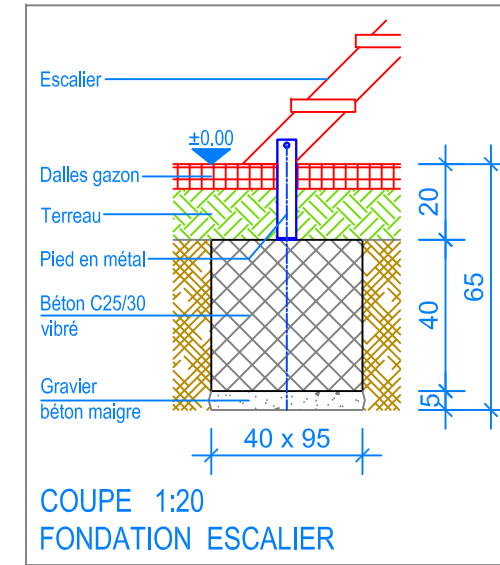

- Limite minimale avec dalles gazon
- - - Espace de chute

Fuchs Thun AG
Tempelstrasse 11, CH-3608 Thun
Tel. 033 334 30 00
Internet: www.fuchsthun.ch
E-Mail: info@fuchsthun.ch
Conseil et vente Suisse romande
Tél. 079 314 64 50

Objekt: Plan des fondations dalles gazon:
3.67.51 Alouette 6 avec toit - HP = + 140 cm

Dat.: 30.01.2015	Rev.: 01.02.2019 - MT	PLNr.: 3.67.51
Gez.: Silvia Meyer	Rev.: 04.04.2024 - MT	Mst.: 1:50 / 1:20