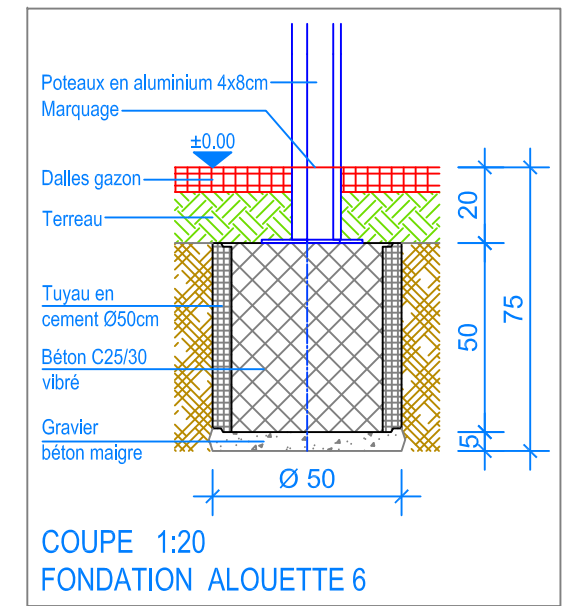

- Limite minimale avec dalles gazon
- - - Espace de chute

Fuchs Thun AG
Tempelstrasse 11, CH-3608 Thun
Tel. 033 334 30 00
Internet: www.fuchsthun.ch
E-Mail: info@fuchsthun.ch
Conseil et vente Suisse romande
Tél. 079 314 64 50

Objekt: Plan des fondations dalles gazon:
3.67.51 Alouette 6 avec toit - HP = + 140 cm

Dat.: 30.01.2015	Rev.: 01.02.2019 - MT	PLNr.: 3.67.51
Gez.: Silvia Meyer	Rev.: 04.04.2024 - MT	Mst.: 1:50 / 1:20