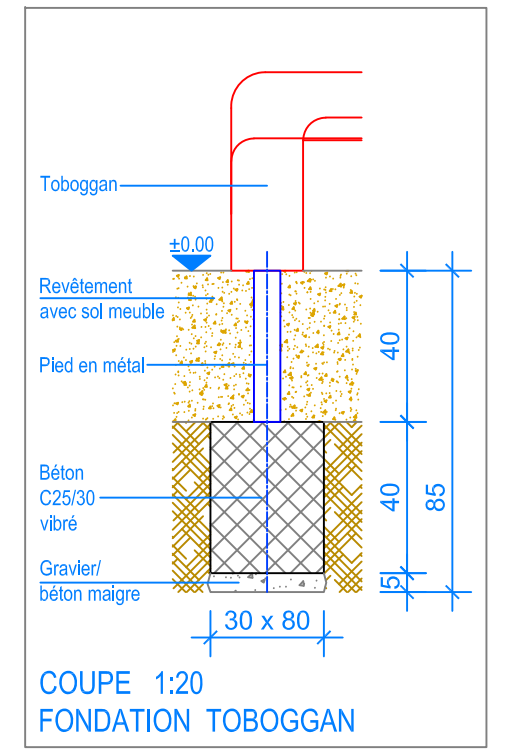

PLAN 1:50

- Limite minimale revêtement avec sol meuble
- - - Espace de chute

Fuchs Thun AG
 Tempelstrasse 11, CH-3608 Thun
 Tel. 033 334 30 00
 Internet: www.fuchsthun.ch
 E-Mail: info@fuchsthun.ch
 Conseil et vente Suisse romande
 Tél. 079 314 64 50

Objekt: Plan des fondations revêtement avec sol meuble:
 3.67.51 Alouette 6 avec toit - HP = + 140 cm

Dat.: 04.12.2012	Rev.: 01.02.2019 - MT	PLNr.: 3.67.51
Gez.: Silvia Meyer	Rev.: 04.04.2024 - MT	Mst.: 1:50 / 1:20