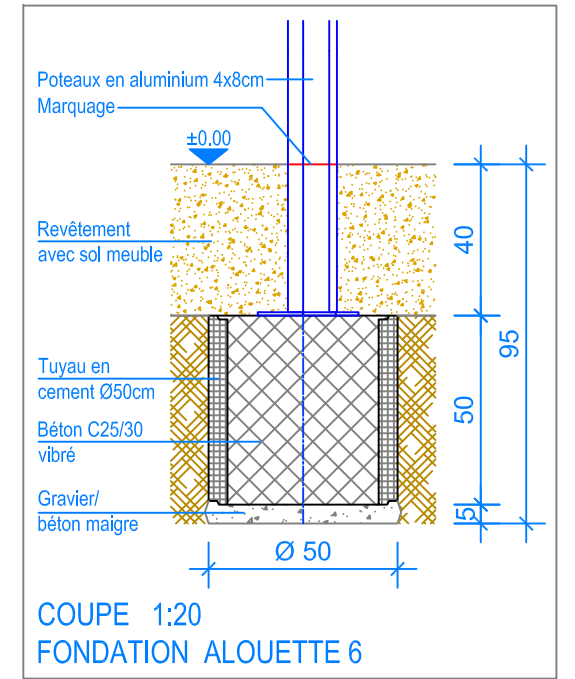

- Limite minimale revêtement avec sol meuble
- - - Espace de chute

Fuchs Thun AG
Tempelstrasse 11, CH-3608 Thun
Tel. 033 334 30 00
Internet: www.fuchsthun.ch
E-Mail: info@fuchsthun.ch
Conseil et vente Suisse romande
Tél. 079 314 64 50

Objekt: Plan des fondations revêtement avec sol meuble:
3.67.51 Alouette 6 avec toit - HP = + 140 cm

Dat.: 04.12.2012	Rev.: 01.02.2019 - MT	PLNr.: 3.67.51
Gez.: Silvia Meyer	Rev.: 04.04.2024 - MT	Mst.: 1:50 / 1:20