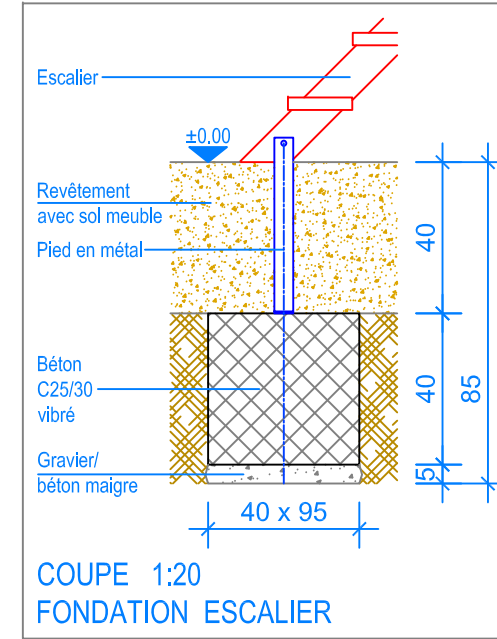

- Limite minimale revêtement avec sol meuble
- - - Espace de chute

Fuchs Thun AG
Tempelstrasse 11, CH-3608 Thun
Tel. 033 334 30 00
Internet: www.fuchsthun.ch
E-Mail: info@fuchsthun.ch
Conseil et vente Suisse romande
Tél. 079 314 64 50

Objekt: Plan des fondations revêtement avec sol meuble:
3.67.51 Alouette 6 avec toit - HP = + 140 cm

Dat.: 04.12.2012	Rev.: 01.02.2019 - MT	PLNr.: 3.67.51
Gez.: Silvia Meyer	Rev.: 04.04.2024 - MT	Mst.: 1:50 / 1:20