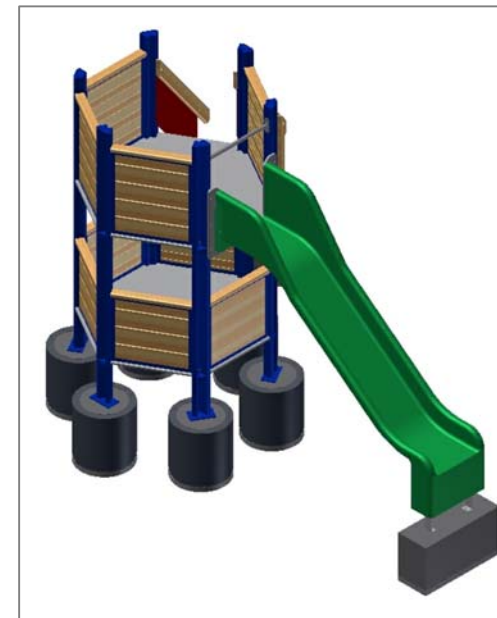

- Limite minimale revêtement avec sol meuble
- - - Espace de chute

Fuchs Thun AG
Tempelstrasse 11, CH-3608 Thun
Tel. 033 334 30 00
Internet: www.fuchsthun.ch
E-Mail: info@fuchsthun.ch
Conseil et vente Suisse romande
Tél. 079 314 64 50

Objekt: Plan des fondations revêtement avec sol meuble:
3.67.50 Alouette 6 sans toit - HP = + 140 cm

Dat.: 06.11.2012

Rev.: 01.02.2019 - MT

PLNr.: 3.67.50

Gez.: Silvia Meyer

Rev.: 04.04.2024 - MT

Mst.: 1:50 / 1:20