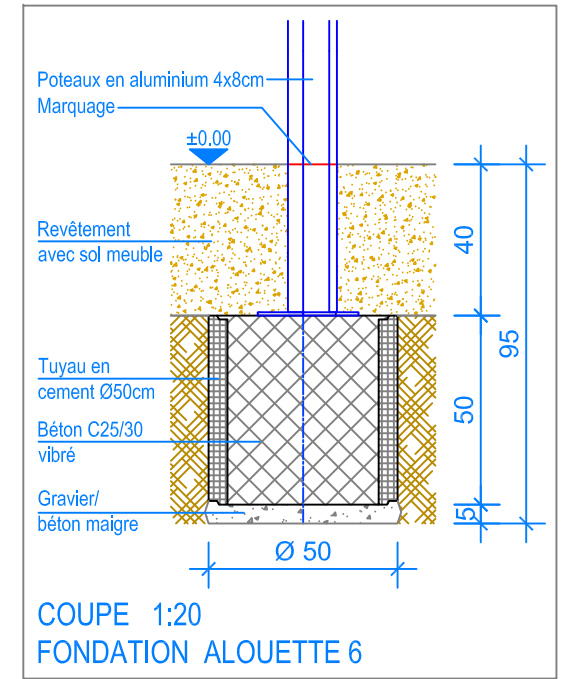

- Limite minimale revêtement avec sol meuble
- - - Espace de chute

Fuchs Thun AG
Tempelstrasse 11, CH-3608 Thun
Tel. 033 334 30 00
Internet: www.fuchsthun.ch
E-Mail: info@fuchsthun.ch
Conseil et vente Suisse romande
Tél. 079 314 64 50

Objekt: Plan des fondations revêtement avec sol meuble:
3.67.50 Alouette 6 sans toit - HP = + 140 cm

Dat.: 06.11.2012

Rev.: 01.02.2019 - MT

PLNr.: 3.67.50

Gez.: Silvia Meyer

Rev.: 04.04.2024 - MT

Mst.: 1:50 / 1:20