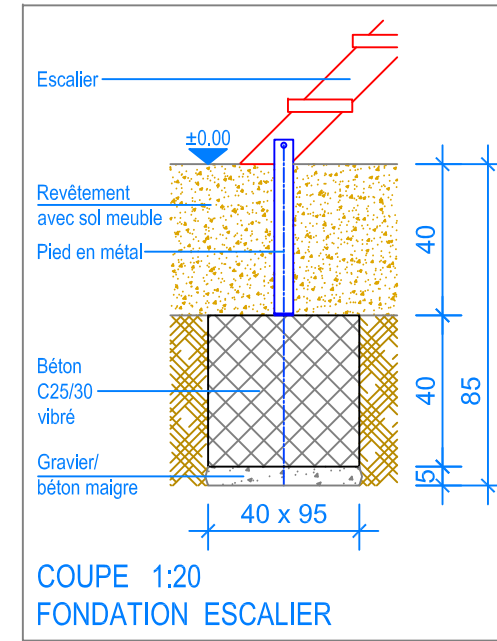

- Limite minimale revêtement avec sol meuble
- - - Espace de chute

Fuchs Thun AG
Tempelstrasse 11, CH-3608 Thun
Tel. 033 334 30 00
Internet: www.fuchsthun.ch
E-Mail: info@fuchsthun.ch
Conseil et vente Suisse romande
Tél. 079 314 64 50

Objekt: Plan des fondations revêtement avec sol meuble:
3.67.50 Alouette 6 sans toit - HP = + 140 cm

Dat.: 06.11.2012

Rev.: 01.02.2019 - MT

PLNr.: 3.67.50

Gez.: Silvia Meyer

Rev.: 04.04.2024 - MT

Mst.: 1:50 / 1:20