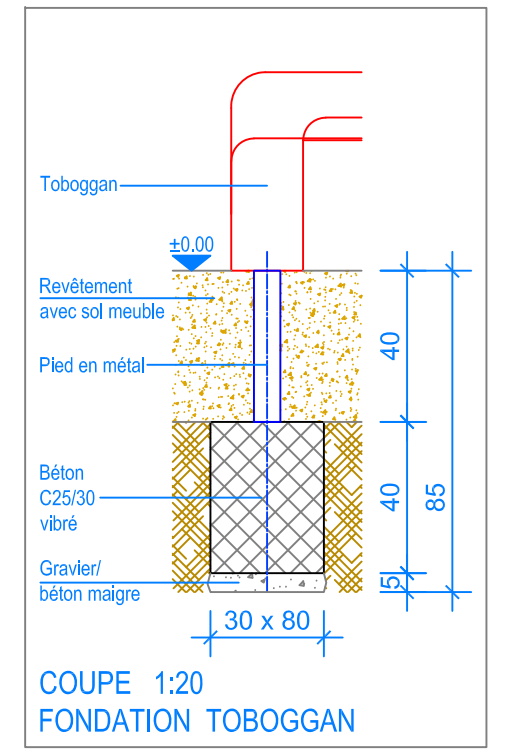

PLAN 1:50

- Limite minimale revêtement avec sol meuble
- - - Espace de chute

Fuchs Thun AG
 Tempelstrasse 11, CH-3608 Thun
 Tel. 033 334 30 00
 Internet: www.fuchsthun.ch
 E-Mail: info@fuchsthun.ch
 Conseil et vente Suisse romande
 Tél. 079 314 64 50

Objekt: Plan des fondations revêtement avec sol meuble:
 3.67.50 Alouette 6 sans toit - HP = + 140 cm

Dat.: 06.11.2012

Rev.: 01.02.2019 - MT

PLNr.: 3.67.50

Gez.: Silvia Meyer

Rev.: 04.04.2024 - MT

Mst.: 1:50 / 1:20