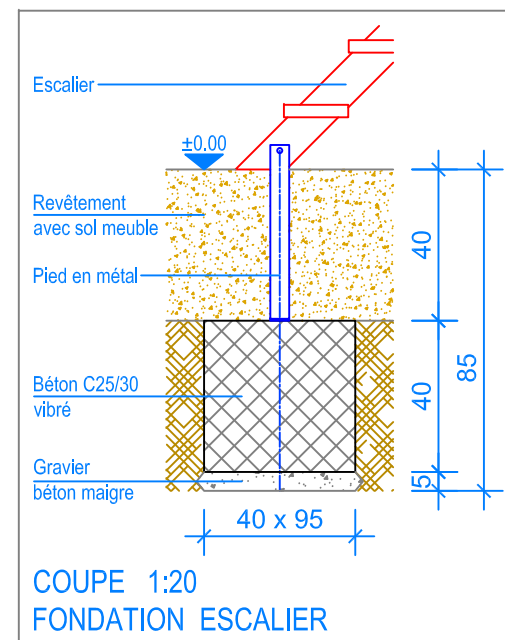

PLAN 1:50

— Limite minimale revêtement avec sol meuble  
- - - Espace de chute

**Fuchs Thun AG**  
Tempelstrasse 11, CH-3608 Thun  
Tel. 033 334 30 00  
Internet: www.fuchsthun.ch  
E-Mail: info@fuchsthun.ch  
Conseil et vente Suisse romande  
Tél. 079 314 64 50

Objekt: Plan des fondations revêtement avec sol meuble: 3.67.10 Combinaison de jeux Aebrnt		
Dat.: 05.07.2013	Rev.: 10.03.2020 - MT	PLNr.: 3.67.10
Gez.: Silvia Meyer	Rev.: 11.06.2024 - MT	Mst.: 1:50 / 1:20