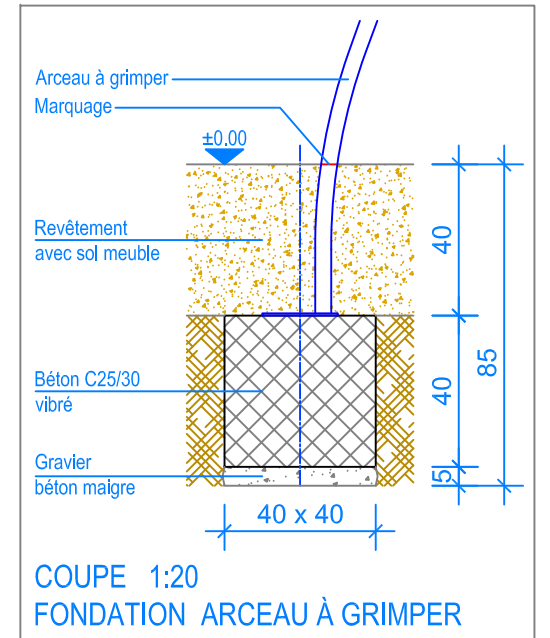

PLAN 1:50

— Limite minimale revêtement avec sol meuble  
- - - Espace de chute

**Fuchs Thun AG**  
Tempelstrasse 11, CH-3608 Thun  
Tel. 033 334 30 00  
Internet: www.fuchsthun.ch  
E-Mail: info@fuchsthun.ch  
Conseil et vente Suisse romande  
Tél. 079 314 64 50

Objekt: Plan des fondations revêtement avec sol meuble: 3.67.10 Combinaison de jeux Aebrnt		
Dat.: 05.07.2013	Rev.: 10.03.2020 - MT	PLNr.: 3.67.10
Gez.: Silvia Meyer	Rev.: 11.06.2024 - MT	Mst.: 1:50 / 1:20