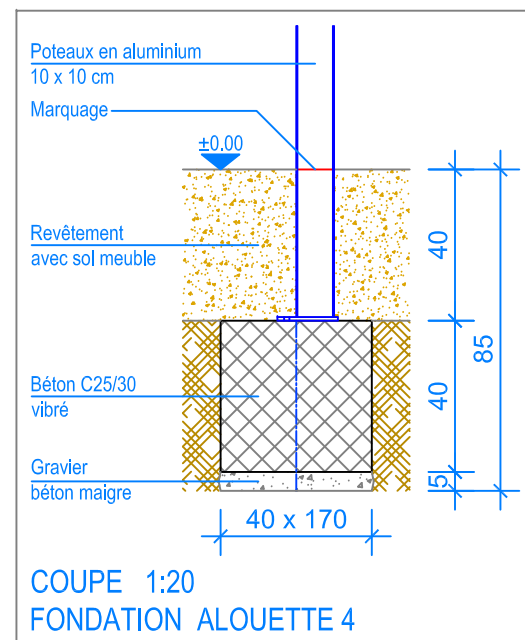

PLAN 1:50

— Limite minimale revêtement avec sol meuble  
- - - Espace de chute

**Fuchs Thun AG**  
Tempelstrasse 11, CH-3608 Thun  
Tel. 033 334 30 00  
Internet: www.fuchsthun.ch  
E-Mail: info@fuchsthun.ch  
Conseil et vente Suisse romande  
Tél. 079 314 64 50

Objekt: Plan des fondations revêtement avec sol meuble: 3.67.10 Combinaison de jeux Aebrnt		
Dat.: 05.07.2013	Rev.: 10.03.2020 - MT	PLNr.: 3.67.10
Gez.: Silvia Meyer	Rev.: 11.06.2024 - MT	Mst.: 1:50 / 1:20