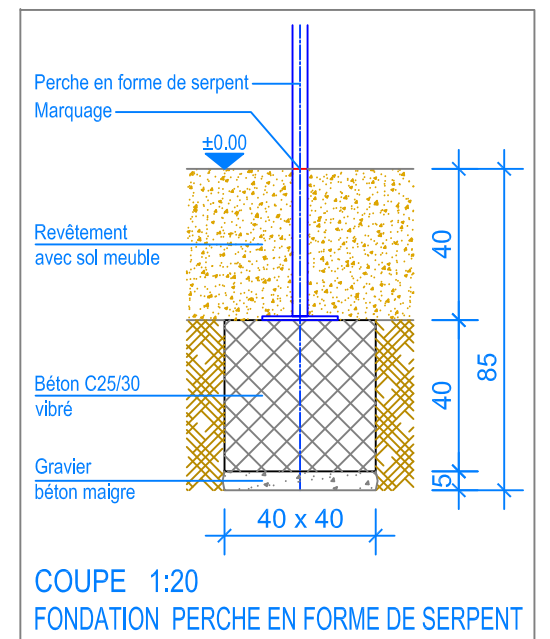

PLAN 1:50

— Limite minimale revêtement avec sol meuble  
- - - Espace de chute

**Fuchs Thun AG**  
Tempelstrasse 11, CH-3608 Thun  
Tel. 033 334 30 00  
Internet: www.fuchsthun.ch  
E-Mail: info@fuchsthun.ch  
Conseil et vente Suisse romande  
Tél. 079 314 64 50

Objekt: Plan des fondations revêtement avec sol meuble: 3.67.10 Combinaison de jeux Aebrnt		
Dat.: 05.07.2013	Rev.: 10.03.2020 - MT	PLNr.: 3.67.10
Gez.: Silvia Meyer	Rev.: 11.06.2024 - MT	Mst.: 1:50 / 1:20