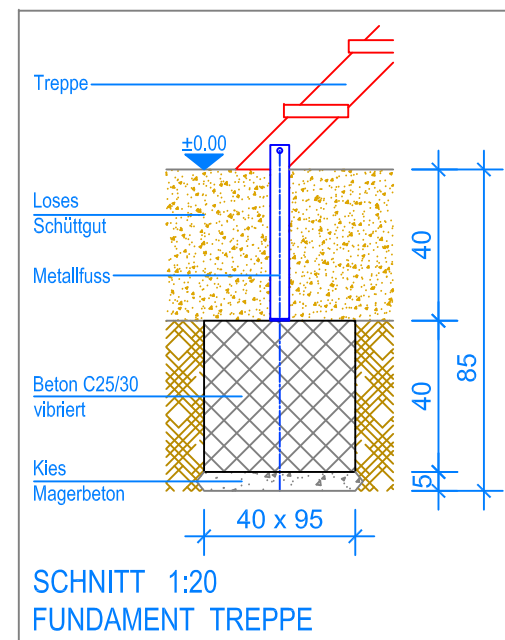

GRUNDRISS 1:50

- Aussenkante loses Schüttgut
- - - Fallraum

Fuchs Thun AG
 Tempelstrasse 11, CH-3608 Thun
 Tel. 033 334 30 00
 Internet: www.fuchsthun.ch
 E-Mail: info@fuchsthun.ch
 Conseil et vente Suisse romande
 Tél. 079 314 64 50

Objekt: Fundamentplan loses Schüttgut: 3.67.10 Spielanlage Aebniti		
Dat.: 05.07.2013	Rev.: 10.03.2020 - MT	PLNr.: 3.67.10
Gez.: Silvia Meyer	Rev.: 11.06.2024 - MT	Mst.: 1:50 / 1:20