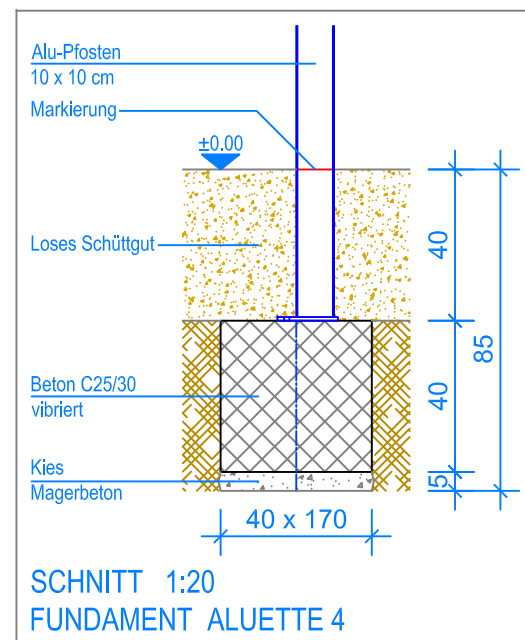

GRUNDRISS 1:50

- Aussenkante loses Schüttgut
- - - Fallraum

Fuchs Thun AG
 Tempelstrasse 11, CH-3608 Thun
 Tel. 033 334 30 00
 Internet: www.fuchsthun.ch
 E-Mail: info@fuchsthun.ch
 Conseil et vente Suisse romande
 Tél. 079 314 64 50

Objekt: Fundamentplan loses Schüttgut: 3.67.10 Spielanlage Aebniti		
Dat.: 05.07.2013	Rev.: 10.03.2020 - MT	PLNr.: 3.67.10
Gez.: Silvia Meyer	Rev.: 11.06.2024 - MT	Mst.: 1:50 / 1:20