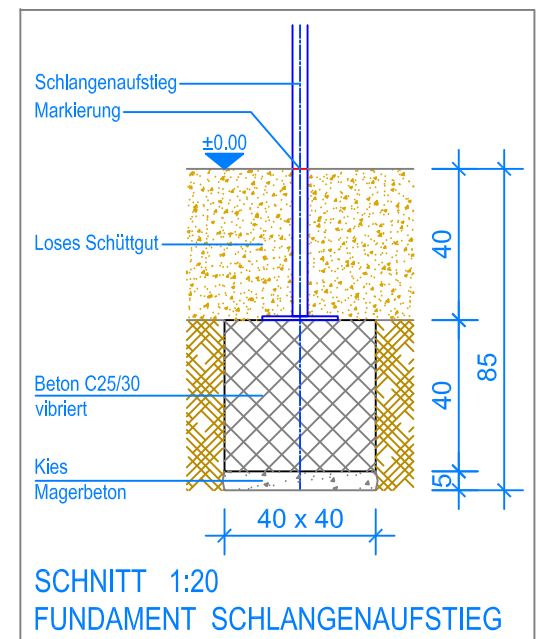

GRUNDRISS 1:50

- Aussenkante loses Schüttgut
- - - Fallraum

Fuchs Thun AG
 Tempelstrasse 11, CH-3608 Thun
 Tel. 033 334 30 00
 Internet: www.fuchsthun.ch
 E-Mail: info@fuchsthun.ch
 Conseil et vente Suisse romande
 Tél. 079 314 64 50

Objekt: Fundamentplan loses Schüttgut: 3.67.10 Spielanlage Aebniti		
Dat.: 05.07.2013	Rev.: 10.03.2020 - MT	PLNr.: 3.67.10
Gez.: Silvia Meyer	Rev.: 11.06.2024 - MT	Mst.: 1:50 / 1:20