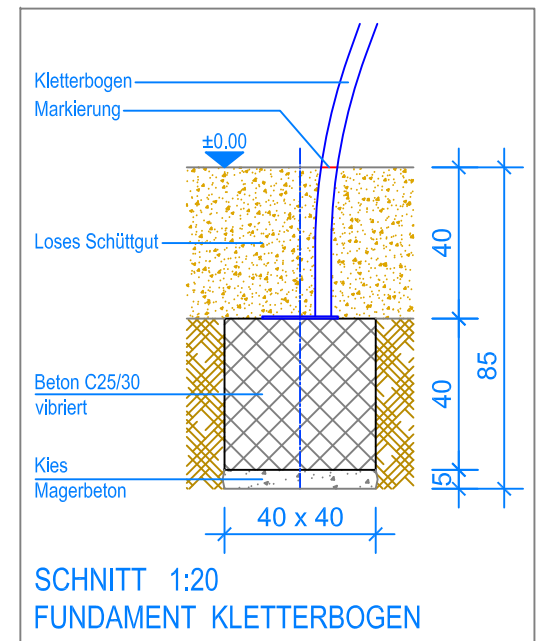

GRUNDRISS 1:50

- Aussenkante loses Schüttgut
- - - Fallraum

Fuchs Thun AG
 Tempelstrasse 11, CH-3608 Thun
 Tel. 033 334 30 00
 Internet: www.fuchsthun.ch
 E-Mail: info@fuchsthun.ch
 Conseil et vente Suisse romande
 Tél. 079 314 64 50

Objekt: Fundamentplan loses Schüttgut: 3.67.10 Spielanlage Aebniti		
Dat.: 05.07.2013	Rev.: 10.03.2020 - MT	PLNr.: 3.67.10
Gez.: Silvia Meyer	Rev.: 11.06.2024 - MT	Mst.: 1:50 / 1:20