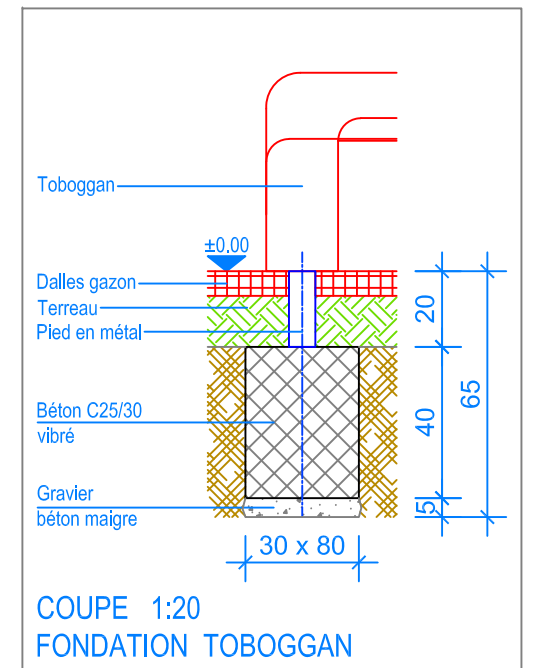

Fuchs Thun AG
Tempelstrasse 11, CH-3608 Thun
Tel. 033 334 30 00
Internet: www.fuchsthun.ch
E-Mail: info@fuchsthun.ch
Conseil et vente Suisse romande
Tél. 079 314 64 50

Objekt: Plan des fondations dalles gazon:
3.67.04 Alouette 4 - HP = + 180 cm

Dat.: 27.01.2015	Rev.: 23.01.2019 - MT	PLNr.: 3.67.04
Gez.: Silvia Meyer	Rev.: 03.04.2024 - MT	Mst.: 1:50 / 1:20