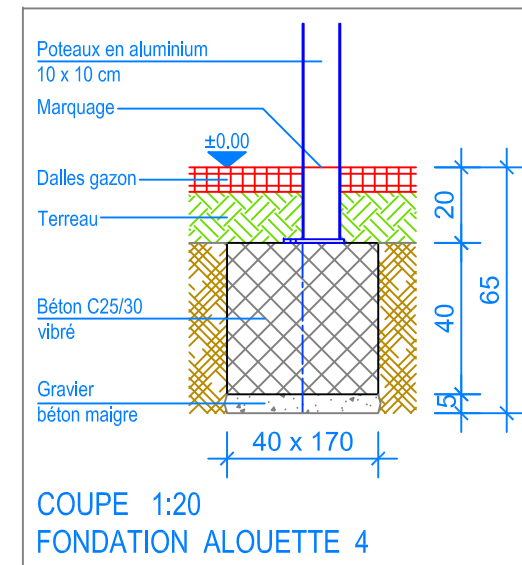

Fuchs Thun AG
Tempelstrasse 11, CH-3608 Thun
Tel. 033 334 30 00
Internet: www.fuchsthun.ch
E-Mail: info@fuchsthun.ch
Conseil et vente Suisse romande
Tél. 079 314 64 50

Objekt: Plan des fondations dalles gazon:
3.67.04 Alouette 4 - HP = + 180 cm

Dat.: 27.01.2015	Rev.: 23.01.2019 - MT	PLNr.: 3.67.04
Gez.: Silvia Meyer	Rev.: 03.04.2024 - MT	Mst.: 1:50 / 1:20