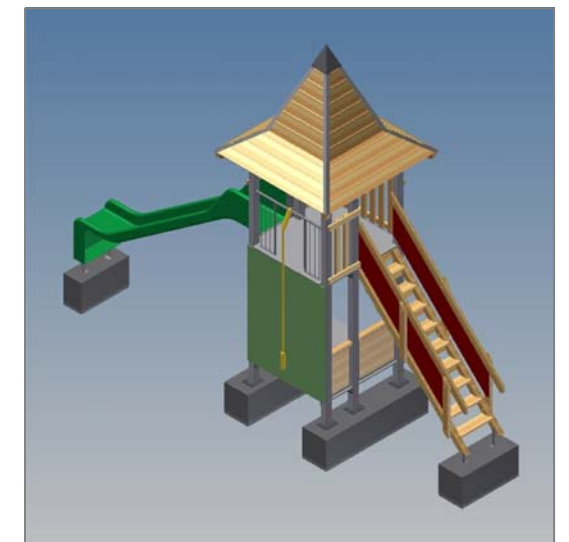

PLAN 1:50

- Limite minimale avec dalles gazon
- - - Espace de chute

Fuchs Thun AG
 Tempelstrasse 11, CH-3608 Thun
 Tel. 033 334 30 00
 Internet: www.fuchsthun.ch
 E-Mail: info@fuchsthun.ch
 Conseil et vente Suisse romande
 Tél. 079 314 64 50

Objekt: Plan des fondations dalles gazon:
 3.67.04 Alouette 4 - HP = + 180 cm

Dat.: 27.01.2015	Rev.: 23.01.2019 - MT	PLNr.: 3.67.04
Gez.: Silvia Meyer	Rev.: 03.04.2024 - MT	Mst.: 1:50 / 1:20