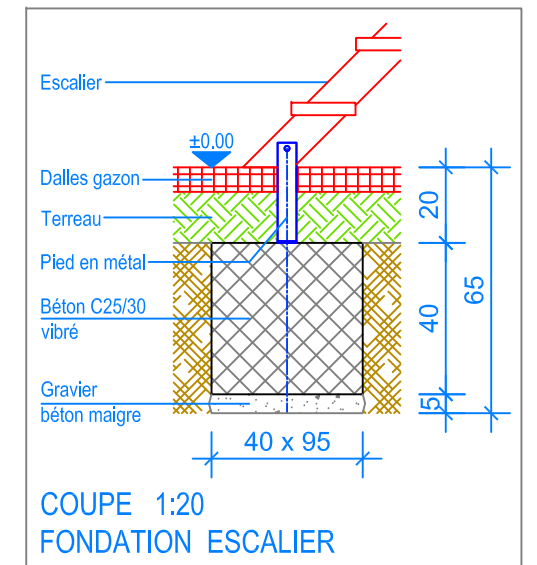

Fuchs Thun AG
Tempelstrasse 11, CH-3608 Thun
Tel. 033 334 30 00
Internet: www.fuchsthun.ch
E-Mail: info@fuchsthun.ch
Conseil et vente Suisse romande
Tél. 079 314 64 50

Objekt: Plan des fondations dalles gazon:
3.67.04 Alouette 4 - HP = + 180 cm

Dat.: 27.01.2015	Rev.: 23.01.2019 - MT	PLNr.: 3.67.04
Gez.: Silvia Meyer	Rev.: 03.04.2024 - MT	Mst.: 1:50 / 1:20