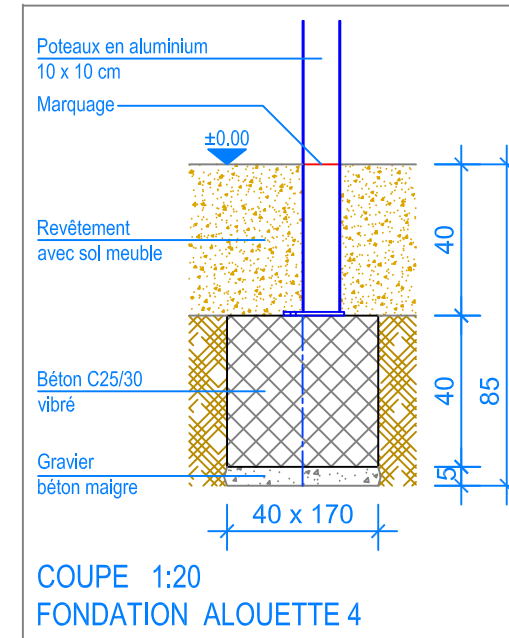

PLAN 1:50

- Limite minimale revêtement avec sol meuble
- - - Espace de chute

Fuchs Thun AG
 Tempelstrasse 11, CH-3608 Thun
 Tel. 033 334 30 00
 Internet: www.fuchsthun.ch
 E-Mail: info@fuchsthun.ch
 Conseil et vente Suisse romande
 Tél. 079 314 64 50

Objekt: Plan des fondations revêtement avec sol meuble: 3.67.04 Alouette 4 - HP = + 180 cm		
Dat.: 28.06.2013	Rev.: 23.01.2019 - MT	PLNr.: 3.67.04
Gez.: Silvia Meyer	Rev.: 03.04.2024 - MT	Mst.: 1:50 / 1:20