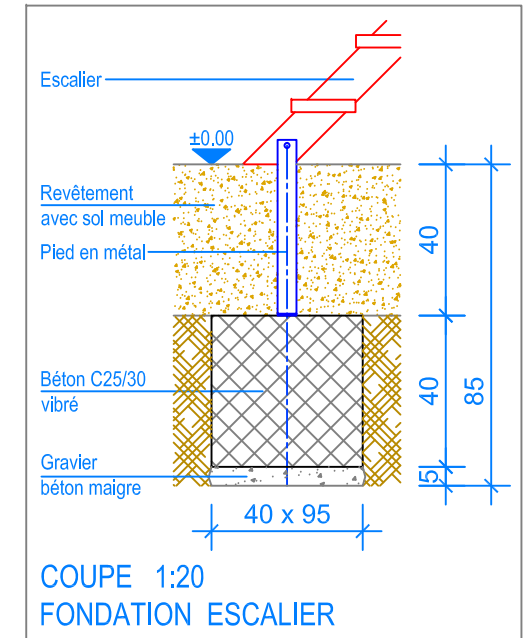

PLAN 1:50

- Limite minimale revêtement avec sol meuble
- - - Espace de chute

Fuchs Thun AG
 Tempelstrasse 11, CH-3608 Thun
 Tel. 033 334 30 00
 Internet: www.fuchsthun.ch
 E-Mail: info@fuchsthun.ch
 Conseil et vente Suisse romande
 Tél. 079 314 64 50

Objekt: Plan des fondations revêtement avec sol meuble: 3.67.04 Alouette 4 - HP = + 180 cm		
Dat.: 28.06.2013	Rev.: 23.01.2019 - MT	PLNr.: 3.67.04
Gez.: Silvia Meyer	Rev.: 03.04.2024 - MT	Mst.: 1:50 / 1:20