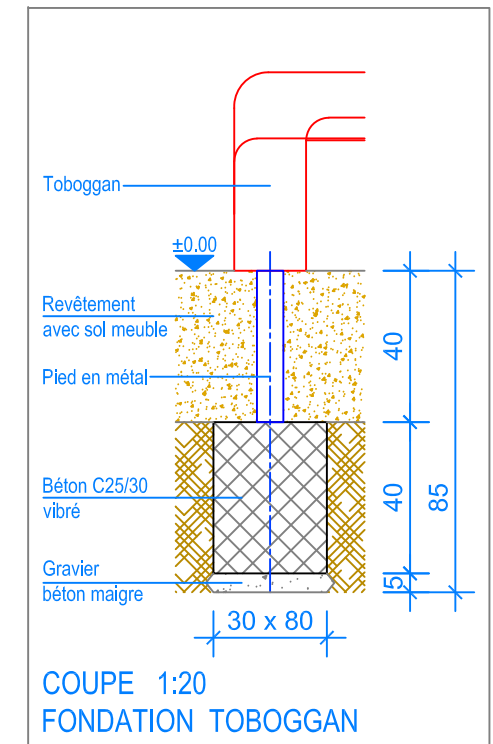

PLAN 1:50

- Limite minimale revêtement avec sol meuble
- - - Espace de chute

Fuchs Thun AG
 Tempelstrasse 11, CH-3608 Thun
 Tel. 033 334 30 00
 Internet: www.fuchsthun.ch
 E-Mail: info@fuchsthun.ch
 Conseil et vente Suisse romande
 Tél. 079 314 64 50

Objekt: Plan des fondations revêtement avec sol meuble: 3.67.04 Alouette 4 - HP = + 180 cm		
Dat.: 28.06.2013	Rev.: 23.01.2019 - MT	PLNr.: 3.67.04
Gez.: Silvia Meyer	Rev.: 03.04.2024 - MT	Mst.: 1:50 / 1:20