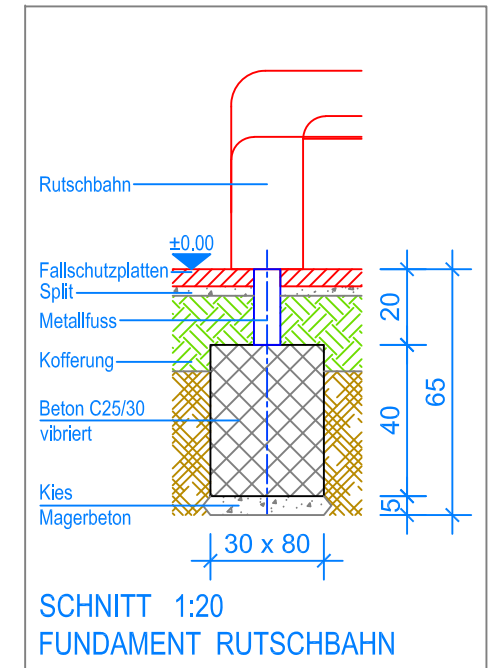

Fuchs Thun AG
Tempelstrasse 11, CH-3608 Thun
Tel. 033 334 30 00
Internet: www.fuchsthun.ch
E-Mail: info@fuchsthun.ch
Conseil et vente Suisse romande
Tél. 079 314 64 50

Objekt: Fundamentplan Fallschutzplatten:
3.67.04 Aluette 4 - PH = + 180 cm

Dat.: 28.06.2013	Rev.: 23.01.2019 - MT	PLNr.: 3.67.04
Gez.: Silvia Meyer	Rev.: 03.04.2024 - MT	Mst.: 1:50 / 1:20