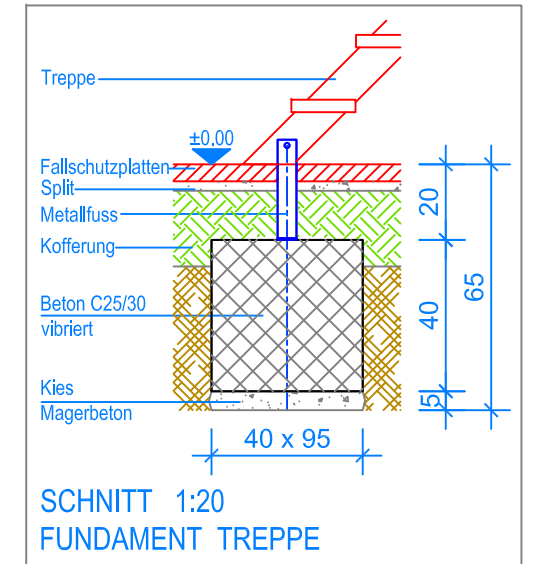

GRUNDRISS 1:50

- Aussenkante Fallschutzplatten
- - - Fallraum

Fuchs Thun AG
 Tempelstrasse 11, CH-3608 Thun
 Tel. 033 334 30 00
 Internet: www.fuchsthun.ch
 E-Mail: info@fuchsthun.ch
 Conseil et vente Suisse romande
 Tél. 079 314 64 50

Objekt: Fundamentplan Fallschutzplatten:
 3.67.04 Aluette 4 - PH = + 180 cm

Dat.: 28.06.2013	Rev.: 23.01.2019 - MT	PLNr.: 3.67.04
Gez.: Silvia Meyer	Rev.: 03.04.2024 - MT	Mst.: 1:50 / 1:20