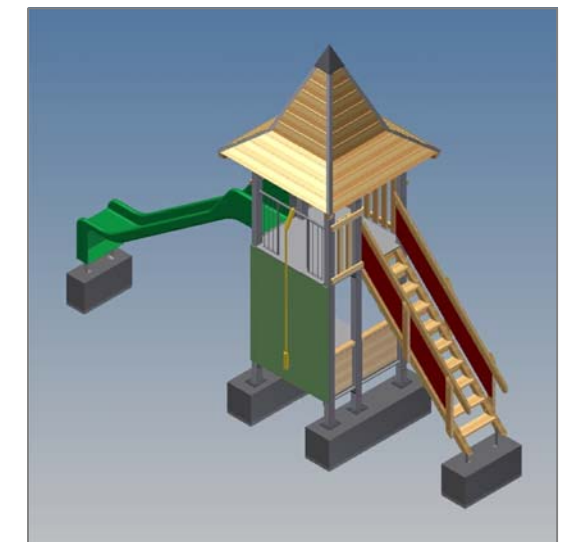

GRUNDRISS 1:50

- Aussenkante Fallschutzplatten
- - - Fallraum

Fuchs Thun AG
 Tempelstrasse 11, CH-3608 Thun
 Tel. 033 334 30 00
 Internet: www.fuchsthun.ch
 E-Mail: info@fuchsthun.ch
 Conseil et vente Suisse romande
 Tél. 079 314 64 50

Objekt: Fundamentplan Fallschutzplatten:
 3.67.04 Aluette 4 - PH = + 180 cm

Dat.: 28.06.2013	Rev.: 23.01.2019 - MT	PLNr.: 3.67.04
Gez.: Silvia Meyer	Rev.: 03.04.2024 - MT	Mst.: 1:50 / 1:20