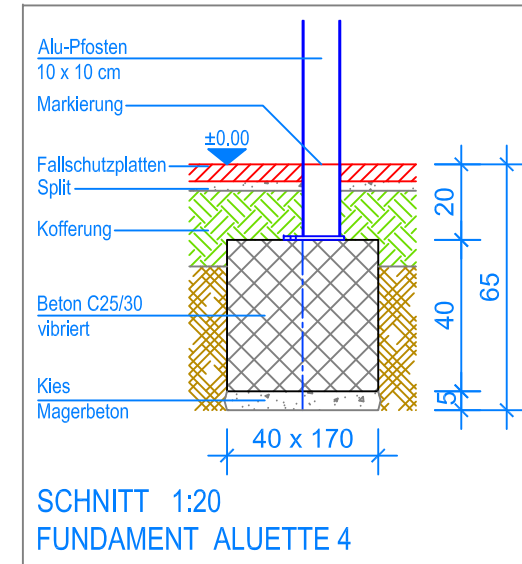

GRUNDRISS 1:50

- Aussenkante Fallschutzplatten
- - - Fallraum

Fuchs Thun AG
 Tempelstrasse 11, CH-3608 Thun
 Tel. 033 334 30 00
 Internet: www.fuchsthun.ch
 E-Mail: info@fuchsthun.ch
 Conseil et vente Suisse romande
 Tél. 079 314 64 50

Objekt: Fundamentplan Fallschutzplatten:
 3.67.04 Aluette 4 - PH = + 180 cm

Dat.: 28.06.2013	Rev.: 23.01.2019 - MT	PLNr.: 3.67.04
Gez.: Silvia Meyer	Rev.: 03.04.2024 - MT	Mst.: 1:50 / 1:20