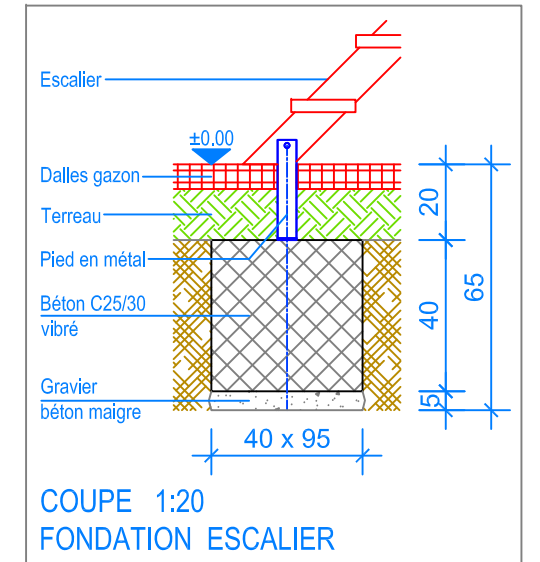

Fuchs Thun AG
Tempelstrasse 11, CH-3608 Thun
Tel. 033 334 30 00
Internet: www.fuchsthun.ch
E-Mail: info@fuchsthun.ch
Conseil et vente Suisse romande
Tél. 079 314 64 50

Objekt: Plan des fondations dalles gazon: 3.67.03 Alouette 4 - HP = + 140 cm		
Dat.: 27.01.2015	Rev.: 23.01.2019 - MT	PLNr.: 3.67.03
Gez.: Silvia Meyer	Rev.: 03.04.2024 - MT	Mst.: 1:50 / 1:20