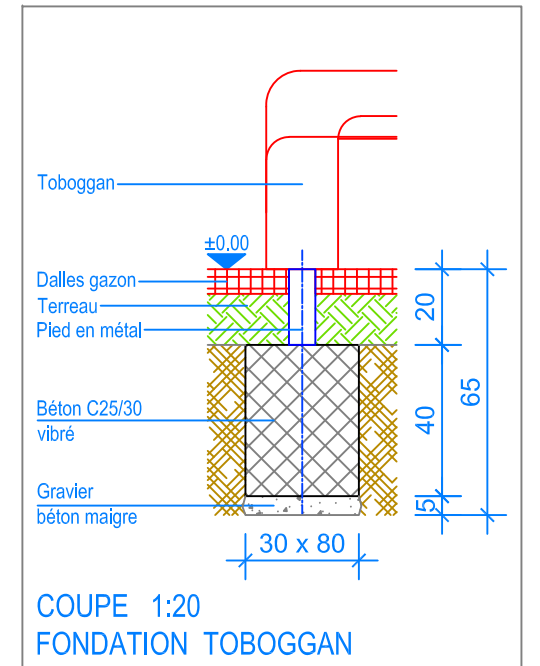

Fuchs Thun AG
Tempelstrasse 11, CH-3608 Thun
Tel. 033 334 30 00
Internet: www.fuchsthun.ch
E-Mail: info@fuchsthun.ch
Conseil et vente Suisse romande
Tél. 079 314 64 50

Objekt: Plan des fondations dalles gazon: 3.67.03 Alouette 4 - HP = + 140 cm		
Dat.: 27.01.2015	Rev.: 23.01.2019 - MT	PLNr.: 3.67.03
Gez.: Silvia Meyer	Rev.: 03.04.2024 - MT	Mst.: 1:50 / 1:20