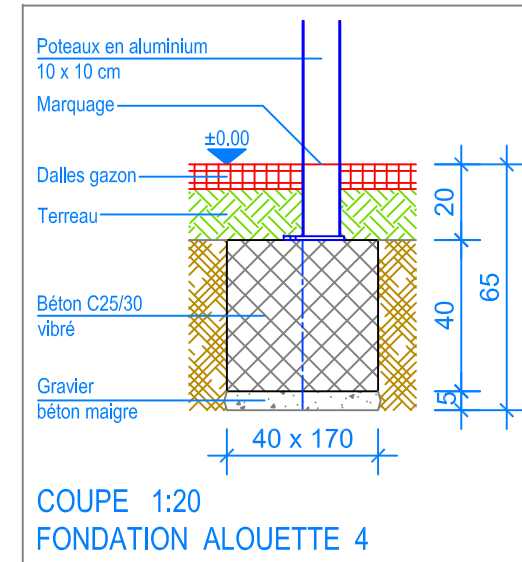

Fuchs Thun AG
Tempelstrasse 11, CH-3608 Thun
Tel. 033 334 30 00
Internet: www.fuchsthun.ch
E-Mail: info@fuchsthun.ch
Conseil et vente Suisse romande
Tél. 079 314 64 50

Objekt: Plan des fondations dalles gazon: 3.67.03 Alouette 4 - HP = + 140 cm		
Dat.: 27.01.2015	Rev.: 23.01.2019 - MT	PLNr.: 3.67.03
Gez.: Silvia Meyer	Rev.: 03.04.2024 - MT	Mst.: 1:50 / 1:20