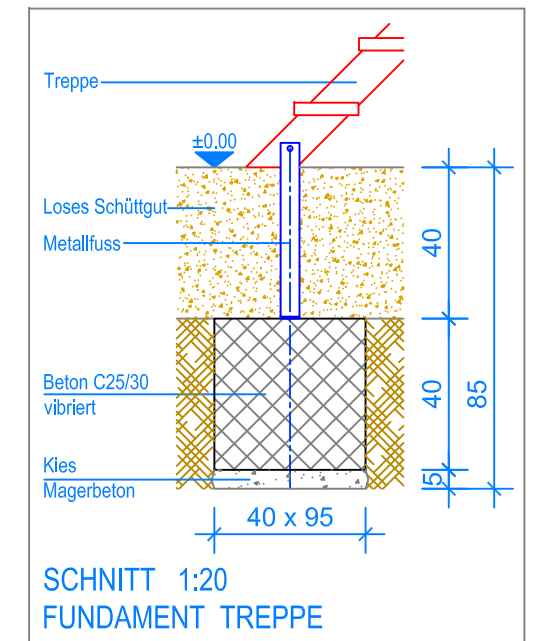

GRUNDRISS 1:50

- Aussenkante loses Schüttgut
- - - Fallraum

Fuchs Thun AG
 Tempelstrasse 11, CH-3608 Thun
 Tel. 033 334 30 00
 Internet: www.fuchsthun.ch
 E-Mail: info@fuchsthun.ch
 Conseil et vente Suisse romande
 Tél. 079 314 64 50

Objekt: Fundamentplan loses Schüttgut: 3.67.03 Aluette 4 - PH = + 140 cm		
Dat.: 28.06.2013	Rev.: 23.01.2019 - MT	PLNr.: 3.67.03
Gez.: Silvia Meyer	Rev.: 03.04.2024 - MT	Mst.: 1:50 / 1:20