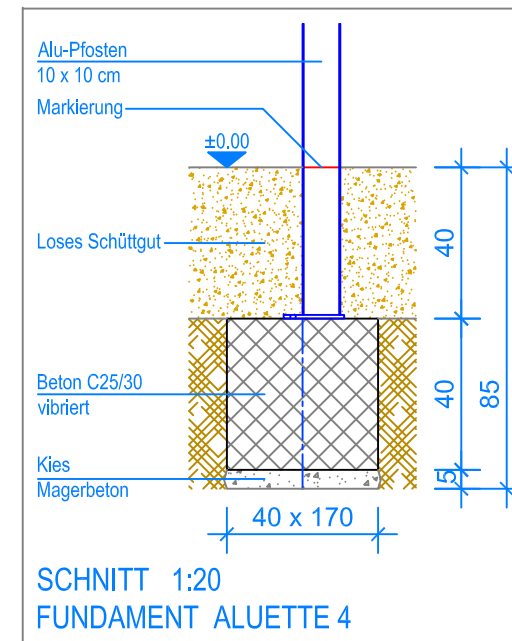

GRUNDRISS 1:50

- Aussenkante loses Schüttgut
- - - Fallraum

Fuchs Thun AG
 Tempelstrasse 11, CH-3608 Thun
 Tel. 033 334 30 00
 Internet: www.fuchsthun.ch
 E-Mail: info@fuchsthun.ch
 Conseil et vente Suisse romande
 Tél. 079 314 64 50

Objekt: Fundamentplan loses Schüttgut: 3.67.03 Aluette 4 - PH = + 140 cm		
Dat.: 28.06.2013	Rev.: 23.01.2019 - MT	PLNr.: 3.67.03
Gez.: Silvia Meyer	Rev.: 03.04.2024 - MT	Mst.: 1:50 / 1:20