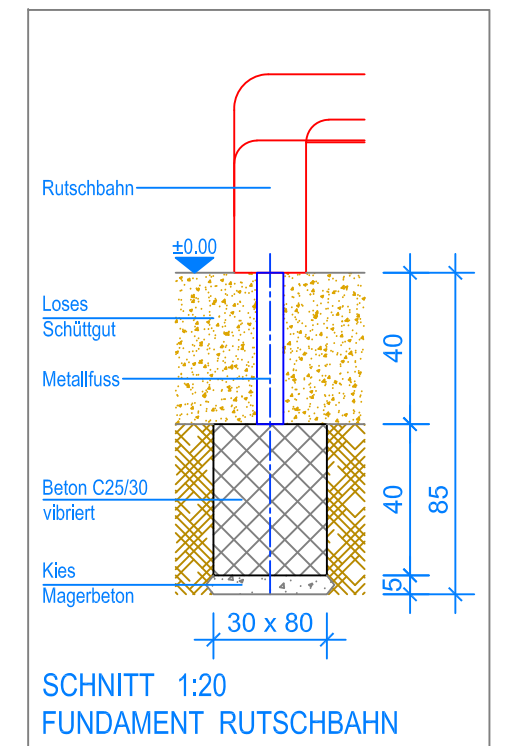

GRUNDRISS 1:50

- Aussenkante loses Schüttgut
- - - Fallraum

Fuchs Thun AG
 Tempelstrasse 11, CH-3608 Thun
 Tel. 033 334 30 00
 Internet: www.fuchsthun.ch
 E-Mail: info@fuchsthun.ch
 Conseil et vente Suisse romande
 Tél. 079 314 64 50

Objekt: Fundamentplan loses Schüttgut: 3.67.03 Aluette 4 - PH = + 140 cm		
Dat.: 28.06.2013	Rev.: 23.01.2019 - MT	PLNr.: 3.67.03
Gez.: Silvia Meyer	Rev.: 03.04.2024 - MT	Mst.: 1:50 / 1:20