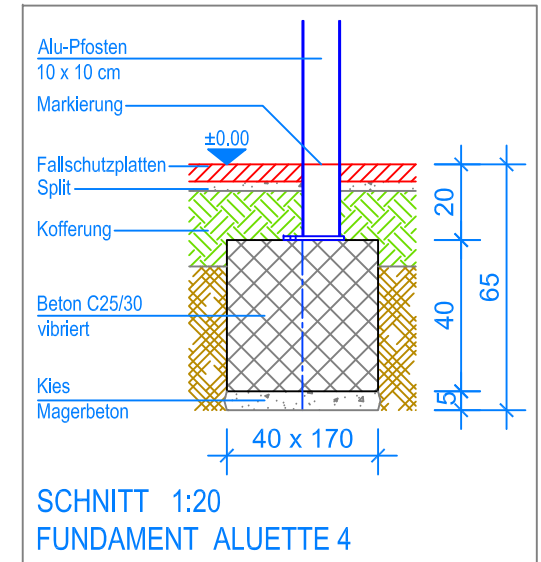

Fuchs Thun AG
Tempelstrasse 11, CH-3608 Thun
Tel. 033 334 30 00
Internet: www.fuchsthun.ch
E-Mail: info@fuchsthun.ch
Conseil et vente Suisse romande
Tél. 079 314 64 50

Objekt: Fundamentplan Fallschutzplatten: 3.67.03 Aluette 4 - PH = + 140 cm		
Dat.: 28.06.2013	Rev.: 23.01.2019 - MT	PLNr.: 3.67.03
Gez.: Silvia Meyer	Rev.: 03.04.2024 - MT	Mst.: 1:50 / 1:20