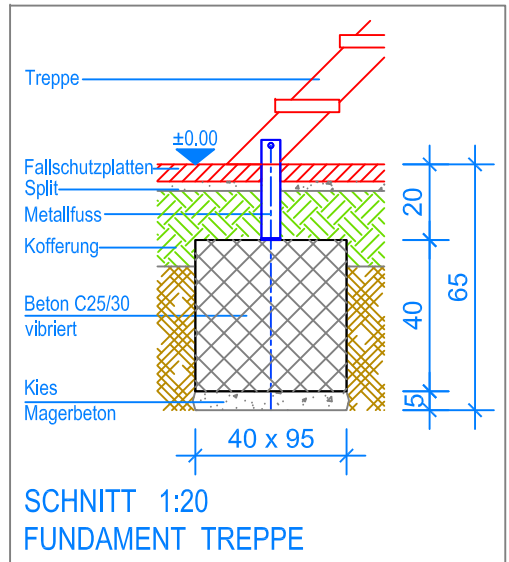

Fuchs Thun AG
Tempelstrasse 11, CH-3608 Thun
Tel. 033 334 30 00
Internet: www.fuchsthun.ch
E-Mail: info@fuchsthun.ch
Conseil et vente Suisse romande
Tél. 079 314 64 50

Objekt: Fundamentplan Fallschutzplatten: 3.67.03 Aluette 4 - PH = + 140 cm		
Dat.: 28.06.2013	Rev.: 23.01.2019 - MT	PLNr.: 3.67.03
Gez.: Silvia Meyer	Rev.: 03.04.2024 - MT	Mst.: 1:50 / 1:20