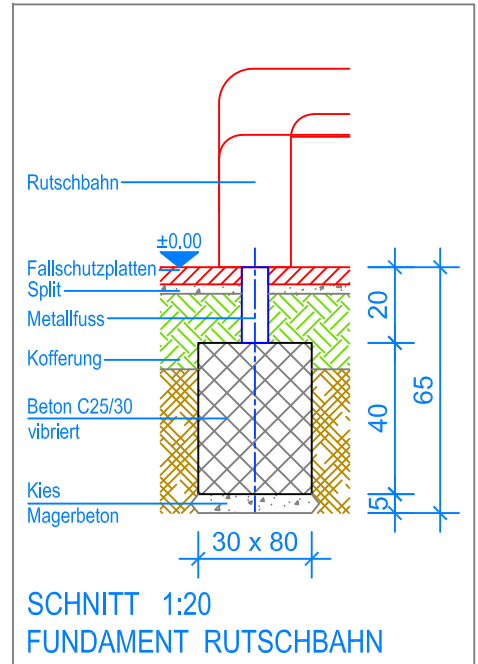

Fuchs Thun AG
Tempelstrasse 11, CH-3608 Thun
Tel. 033 334 30 00
Internet: www.fuchsthun.ch
E-Mail: info@fuchsthun.ch
Conseil et vente Suisse romande
Tél. 079 314 64 50

Objekt: Fundamentplan Fallschutzplatten: 3.67.03 Aluette 4 - PH = + 140 cm		
Dat.: 28.06.2013	Rev.: 23.01.2019 - MT	PLNr.: 3.67.03
Gez.: Silvia Meyer	Rev.: 03.04.2024 - MT	Mst.: 1:50 / 1:20