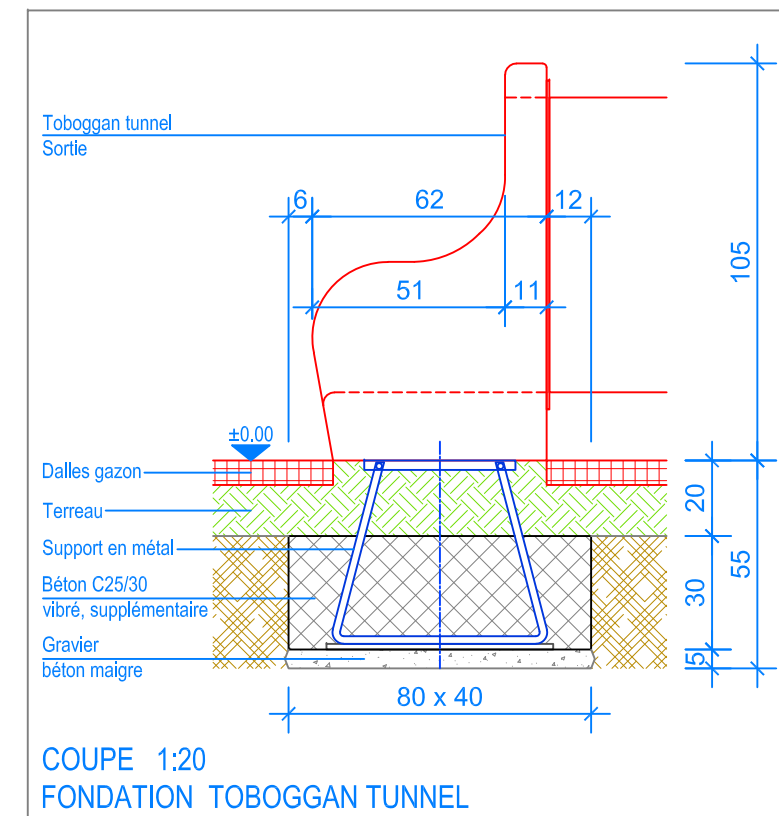

PLAN 1:50

- Limite minimale avec dalles gazon
- - - Espace de chute

**Fuchs Thun AG**  
 Tempelstrasse 11, CH-3608 Thun  
 Tel. 033 334 30 00  
 Internet: www.fuchsthun.ch  
 E-Mail: info@fuchsthun.ch  
 Conseil et vente Suisse romande  
 Tél. 079 314 64 50

Objekt: Plan des fondations avec dalles gazon: 3.65.52 Combinaison de jeux Icogne		
Dat.: 19.08.2016	Rev.: 16.06.2020 - MT	PLNr.: 3.65.52
Gez.: Silvia Meyer	Rev.: 01.05.2024 - MT	Mst.: 1:50 / 1:20