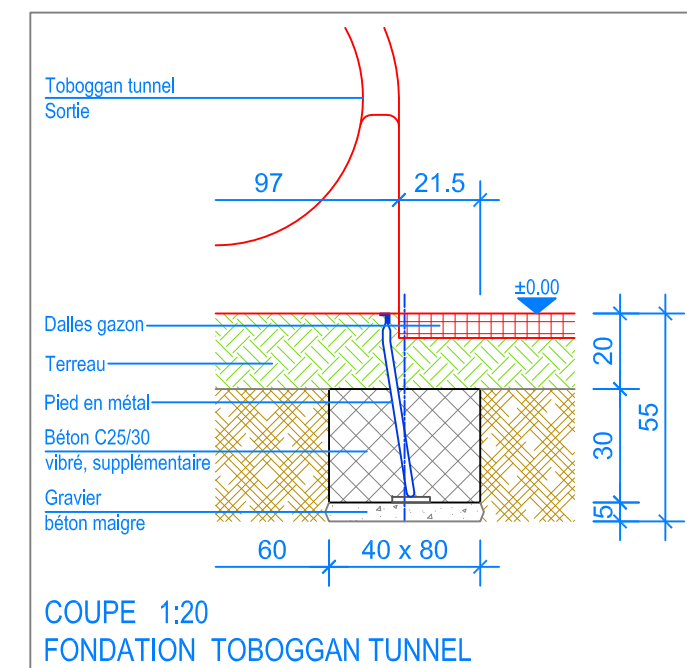

PLAN 1:50

- Limite minimale avec dalles gazon
- - - Espace de chute

**Fuchs Thun AG**  
 Tempelstrasse 11, CH-3608 Thun  
 Tel. 033 334 30 00  
 Internet: www.fuchsthun.ch  
 E-Mail: info@fuchsthun.ch  
 Conseil et vente Suisse romande  
 Tél. 079 314 64 50

Objekt: Plan des fondations avec dalles gazon: 3.65.52 Combinaison de jeux Icogne		
Dat.: 19.08.2016	Rev.: 16.06.2020 - MT	PLNr.: 3.65.52
Gez.: Silvia Meyer	Rev.: 01.05.2024 - MT	Mst.: 1:50 / 1:20