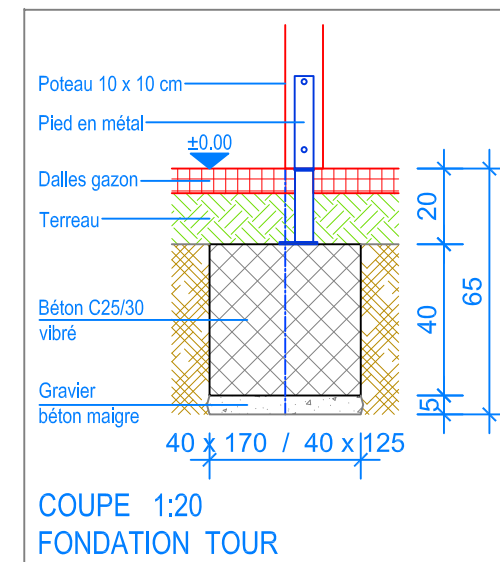

Fuchs Thun AG
Tempelstrasse 11, CH-3608 Thun
Tel. 033 334 30 00
Internet: www.fuchsthun.ch
E-Mail: info@fuchsthun.ch
Conseil et vente Suisse romande
Tél. 079 314 64 50

Objekt: Plan des fondations avec dalles gazon: 3.65.52 Combinaison de jeux Icogne		
Dat.: 19.08.2016	Rev.: 16.06.2020 - MT	PLNr.: 3.65.52
Gez.: Silvia Meyer	Rev.: 01.05.2024 - MT	Mst.: 1:50 / 1:20