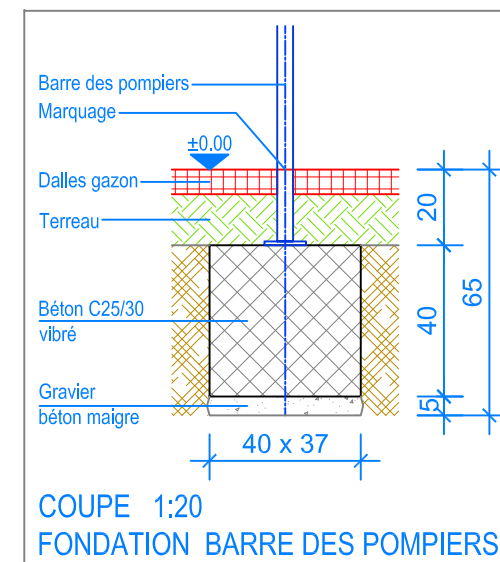

PLAN 1:50

- Limite minimale avec dalles gazon
- - - Espace de chute

**Fuchs Thun AG**  
 Tempelstrasse 11, CH-3608 Thun  
 Tel. 033 334 30 00  
 Internet: www.fuchsthun.ch  
 E-Mail: info@fuchsthun.ch  
 Conseil et vente Suisse romande  
 Tél. 079 314 64 50

Objekt: Plan des fondations avec dalles gazon: 3.65.52 Combinaison de jeux Icogne		
Dat.: 19.08.2016	Rev.: 16.06.2020 - MT	PLNr.: 3.65.52
Gez.: Silvia Meyer	Rev.: 01.05.2024 - MT	Mst.: 1:50 / 1:20