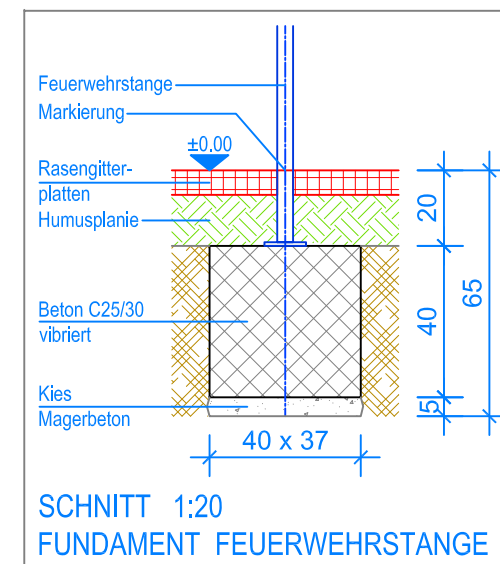

GRUNDRISS 1:50

- Aussenkante Rasengitterplatten
- - - Fallraum

**Fuchs Thun AG**  
 Tempelstrasse 11, CH-3608 Thun  
 Tel. 033 334 30 00  
 Internet: www.fuchsthun.ch  
 E-Mail: info@fuchsthun.ch  
 Conseil et vente Suisse romande  
 Tél. 079 314 64 50

Objekt: Fundamentplan mit Rasengitterplatten: 3.65.52 Spielanlage Icogne		
Dat.: 19.08.2016	Rev.: 16.06.2020 - MT	PLNr.: 3.65.52
Gez.: Silvia Meyer	Rev.: 01.05.2024 - MT	Mst.: 1:50 / 1:20