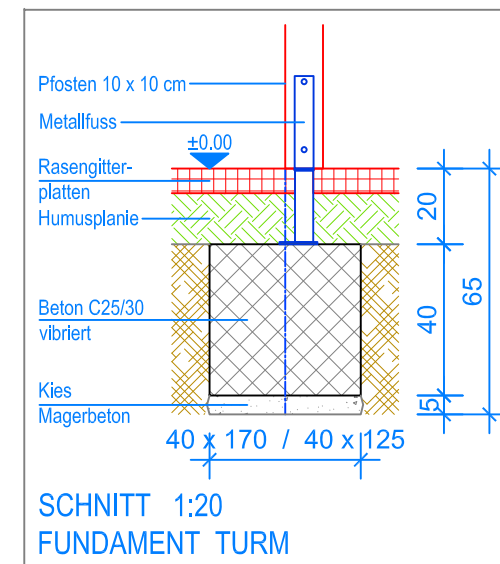

GRUNDRISS 1:50

- Aussenkante Rasengitterplatten
- - - Fallraum

**Fuchs Thun AG**  
 Tempelstrasse 11, CH-3608 Thun  
 Tel. 033 334 30 00  
 Internet: www.fuchsthun.ch  
 E-Mail: info@fuchsthun.ch  
 Conseil et vente Suisse romande  
 Tél. 079 314 64 50

Objekt: Fundamentplan mit Rasengitterplatten: 3.65.52 Spielanlage Icogne		
Dat.: 19.08.2016	Rev.: 16.06.2020 - MT	PLNr.: 3.65.52
Gez.: Silvia Meyer	Rev.: 01.05.2024 - MT	Mst.: 1:50 / 1:20