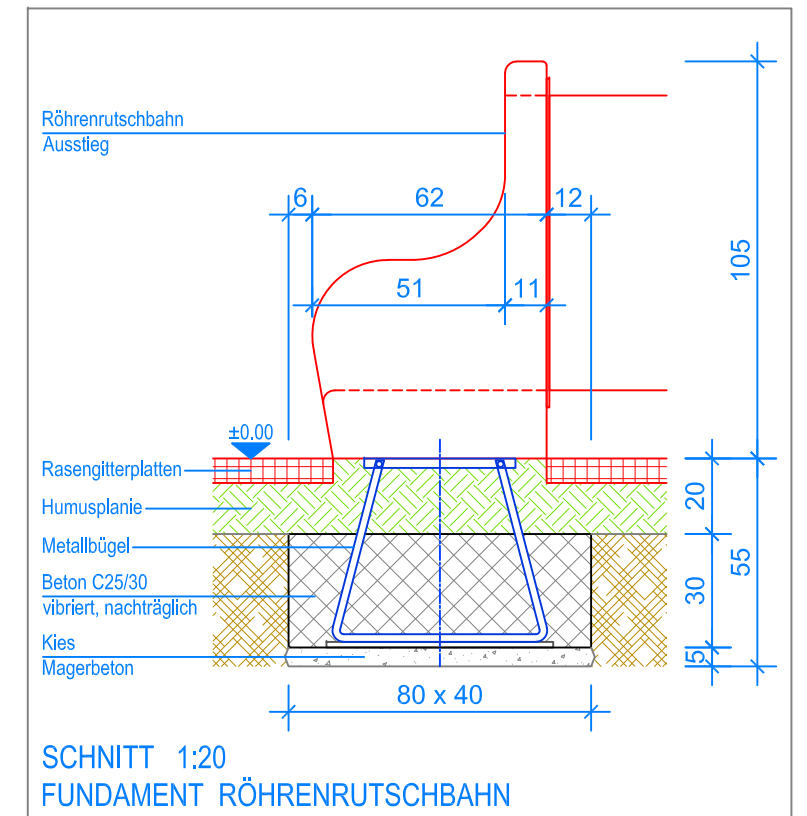

GRUNDRISS 1:50

- Aussenkante Rasengitterplatten
- - - Fallraum

**Fuchs Thun AG**  
 Tempelstrasse 11, CH-3608 Thun  
 Tel. 033 334 30 00  
 Internet: www.fuchsthun.ch  
 E-Mail: info@fuchsthun.ch  
 Conseil et vente Suisse romande  
 Tél. 079 314 64 50

Objekt: Fundamentplan mit Rasengitterplatten: 3.65.52 Spielanlage Icogne		
Dat.: 19.08.2016	Rev.: 16.06.2020 - MT	PLNr.: 3.65.52
Gez.: Silvia Meyer	Rev.: 01.05.2024 - MT	Mst.: 1:50 / 1:20