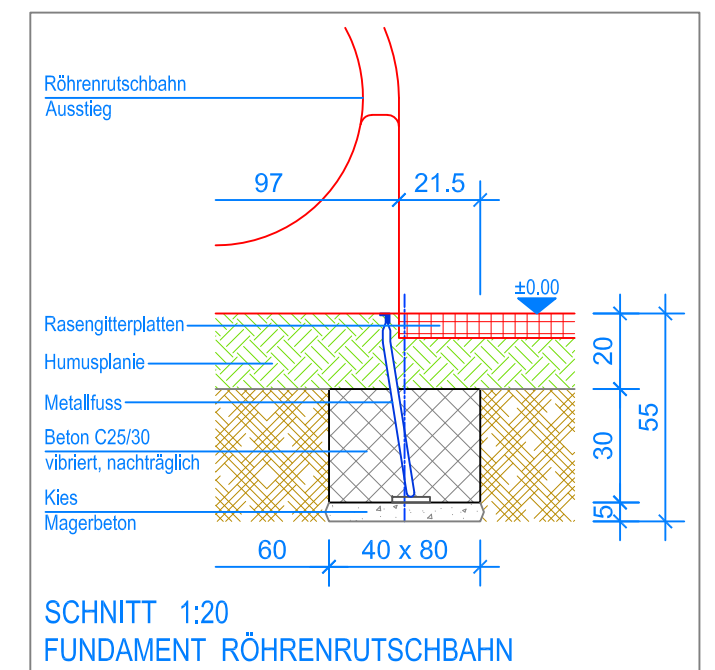

GRUNDRISS 1:50

- Aussenkante Rasengitterplatten
- - - Fallraum

**Fuchs Thun AG**  
 Tempelstrasse 11, CH-3608 Thun  
 Tel. 033 334 30 00  
 Internet: www.fuchsthun.ch  
 E-Mail: info@fuchsthun.ch  
 Conseil et vente Suisse romande  
 Tél. 079 314 64 50

Objekt: Fundamentplan mit Rasengitterplatten: 3.65.52 Spielanlage Icogne		
Dat.: 19.08.2016	Rev.: 16.06.2020 - MT	PLNr.: 3.65.52
Gez.: Silvia Meyer	Rev.: 01.05.2024 - MT	Mst.: 1:50 / 1:20