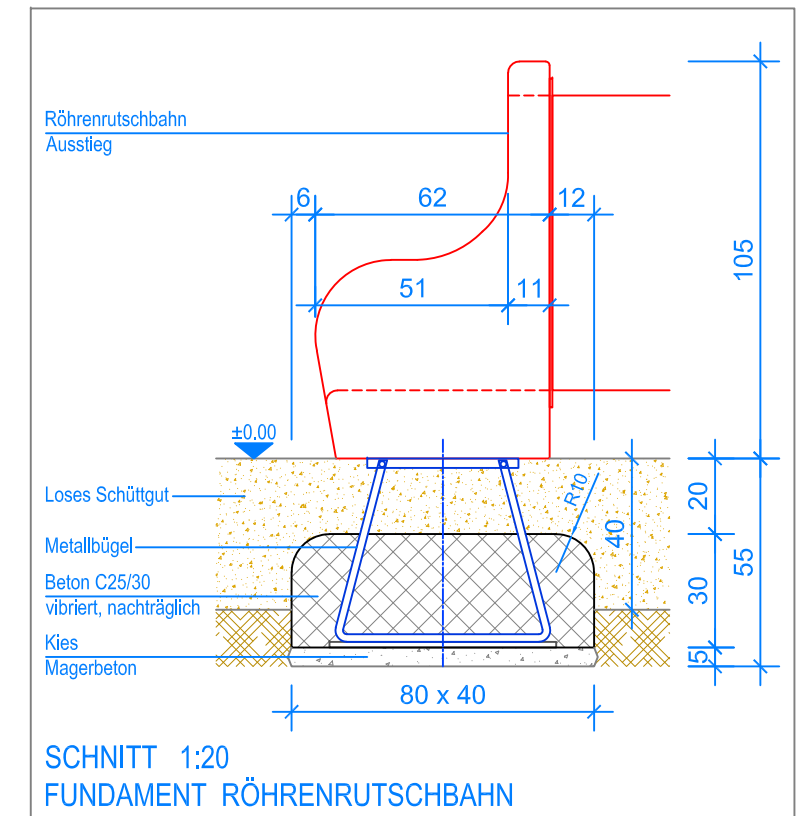

GRUNDRISS 1:50

- Aussenkante loses Schüttgut
- - - Fallraum

Fuchs Thun AG
 Tempelstrasse 11, CH-3608 Thun
 Tel. 033 334 30 00
 Internet: www.fuchsthun.ch
 E-Mail: info@fuchsthun.ch
 Conseil et vente Suisse romande
 Tél. 079 314 64 50

Objekt: Fundamentplan loses Schüttgut:
 3.65.52 Spielanlage Icogne

Dat.: 12.02.2016	Rev.: 16.06.2020 - MT	PLNr.: 3.65.52
Gez.: Silvia Meyer	Rev.: 01.05.2024 - MT	Mst.: 1:50 / 1:20