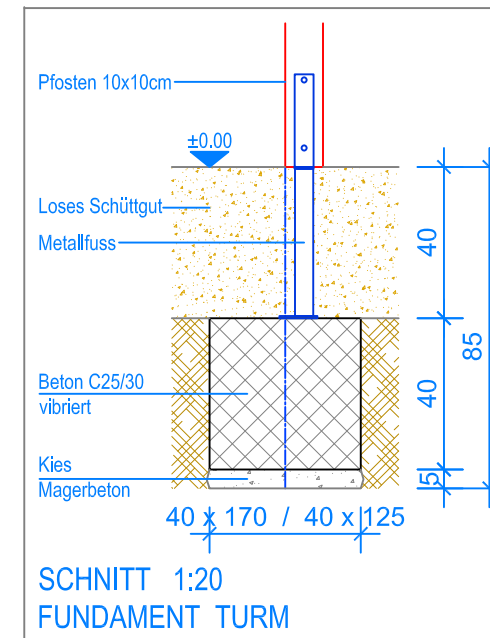

GRUNDRISS 1:50

- Aussenkante loses Schüttgut
- - - Fallraum

Fuchs Thun AG
 Tempelstrasse 11, CH-3608 Thun
 Tel. 033 334 30 00
 Internet: www.fuchsthun.ch
 E-Mail: info@fuchsthun.ch
 Conseil et vente Suisse romande
 Tél. 079 314 64 50

Objekt: Fundamentplan loses Schüttgut:
 3.65.52 Spielanlage Icogne

Dat.: 12.02.2016	Rev.: 16.06.2020 - MT	PLNr.: 3.65.52
Gez.: Silvia Meyer	Rev.: 01.05.2024 - MT	Mst.: 1:50 / 1:20