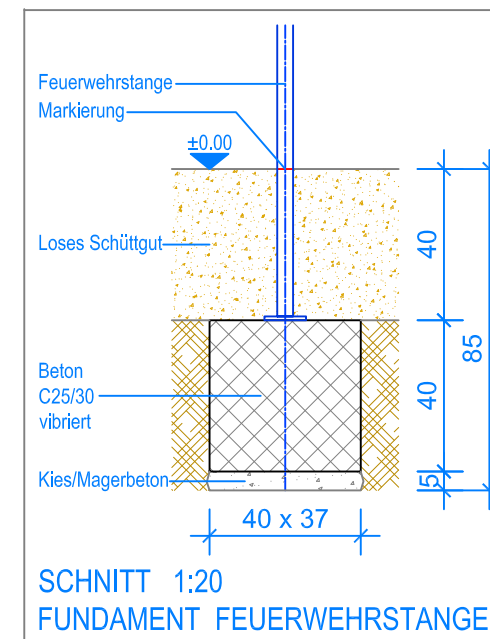

GRUNDRISS 1:50

- Aussenkante loses Schüttgut
- - - Fallraum

Fuchs Thun AG
 Tempelstrasse 11, CH-3608 Thun
 Tel. 033 334 30 00
 Internet: www.fuchsthun.ch
 E-Mail: info@fuchsthun.ch
 Conseil et vente Suisse romande
 Tél. 079 314 64 50

Objekt: Fundamentplan loses Schüttgut:
 3.65.52 Spielanlage Icogne

Dat.: 12.02.2016	Rev.: 16.06.2020 - MT	PLNr.: 3.65.52
Gez.: Silvia Meyer	Rev.: 01.05.2024 - MT	Mst.: 1:50 / 1:20