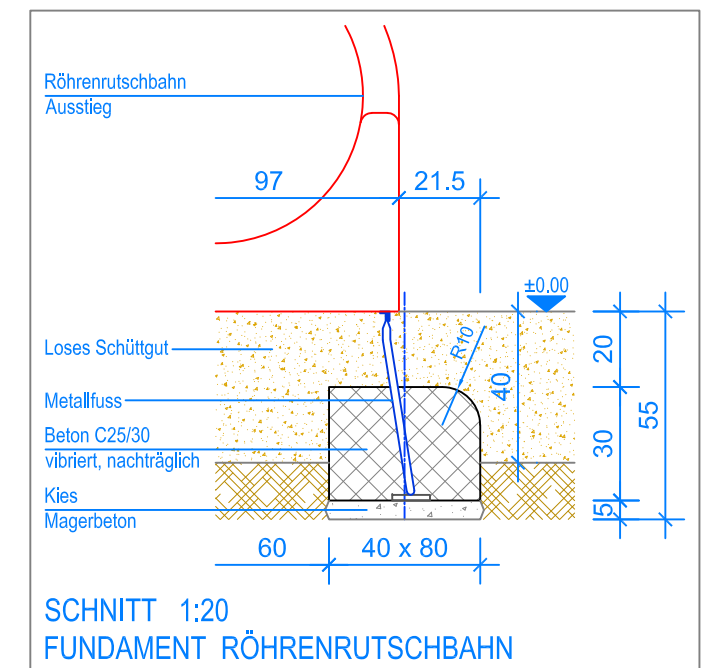

GRUNDRISS 1:50

- Aussenkante loses Schüttgut
- - - Fallraum

Fuchs Thun AG
 Tempelstrasse 11, CH-3608 Thun
 Tel. 033 334 30 00
 Internet: www.fuchsthun.ch
 E-Mail: info@fuchsthun.ch
 Conseil et vente Suisse romande
 Tél. 079 314 64 50

Objekt: Fundamentplan loses Schüttgut:
 3.65.52 Spielanlage Icogne

Dat.: 12.02.2016	Rev.: 16.06.2020 - MT	PLNr.: 3.65.52
Gez.: Silvia Meyer	Rev.: 01.05.2024 - MT	Mst.: 1:50 / 1:20