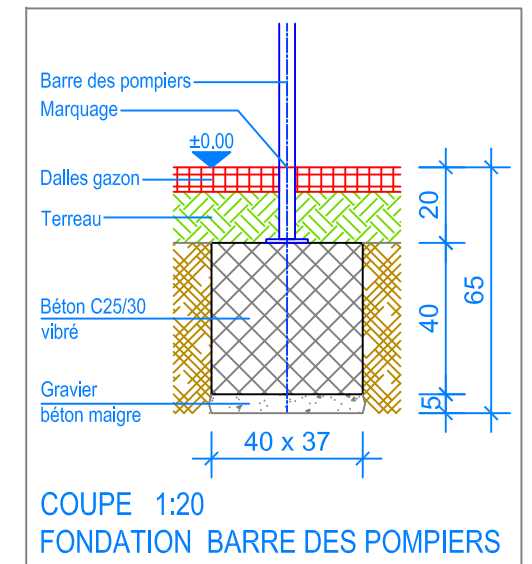

PLAN 1:50

— Limite minimale avec dalles gazon  
- - - Espace de chute

**Fuchs Thun AG**  
 Tempelstrasse 11, CH-3608 Thun  
 Tel. 033 334 30 00  
 Internet: www.fuchsthun.ch  
 E-Mail: info@fuchsthun.ch  
 Conseil et vente Suisse romande  
 Tél. 079 314 64 50

Objekt: Plan des fondations avec dalles gazon: 3.65.50 Combinaison de jeux Estavayer-le-Lac		
Dat.: 19.09.2013	Rev.: 13.02.2019	PLNr.: 3.65.50
Gez.: Silvia Meyer	Rev.: 30.04.2024 - MT	Mst.: 1:50 / 1:20