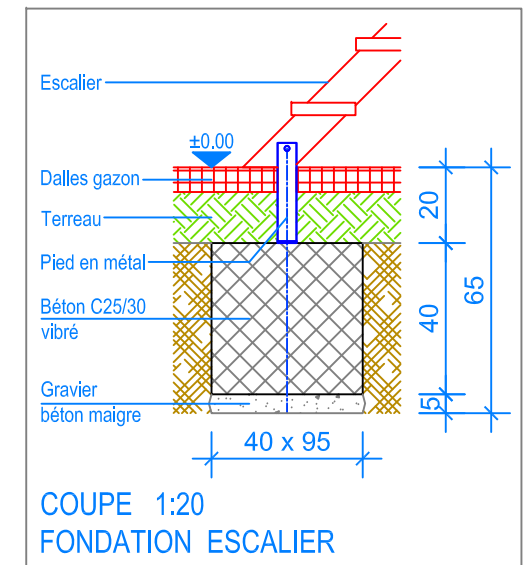

— Limite minimale avec dalles gazon
- - - Espace de chute