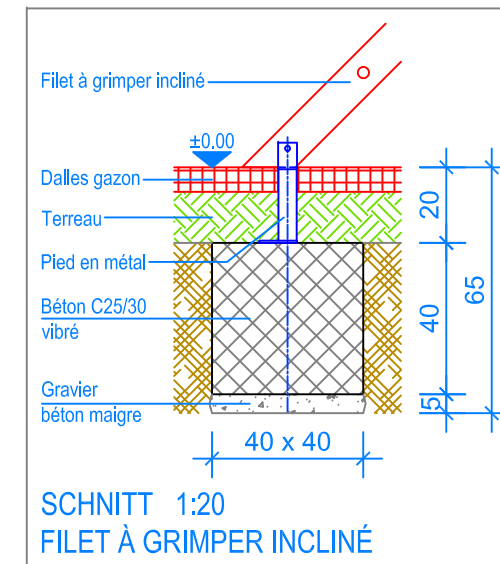

PLAN 1:50

— Limite minimale avec dalles gazon  
- - - Espace de chute

**Fuchs Thun AG**  
 Tempelstrasse 11, CH-3608 Thun  
 Tel. 033 334 30 00  
 Internet: www.fuchsthun.ch  
 E-Mail: info@fuchsthun.ch  
 Conseil et vente Suisse romande  
 Tél. 079 314 64 50

Objekt: Plan des fondations avec dalles gazon: 3.65.50 Combinaison de jeux Estavayer-le-Lac		
Dat.: 19.09.2013	Rev.: 13.02.2019	PLNr.: 3.65.50
Gez.: Silvia Meyer	Rev.: 30.04.2024 - MT	Mst.: 1:50 / 1:20