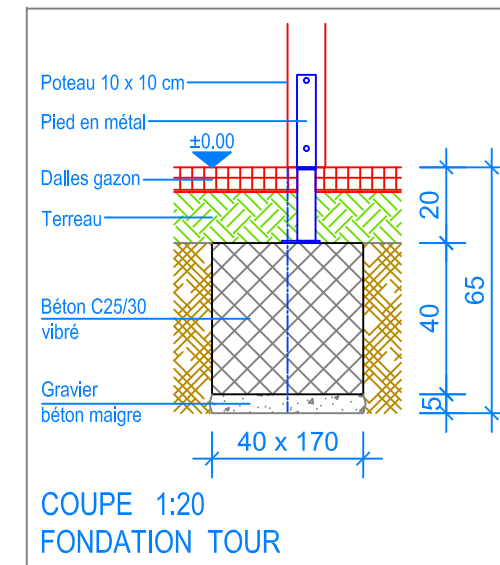

— Limite minimale avec dalles gazon
- - - Espace de chute