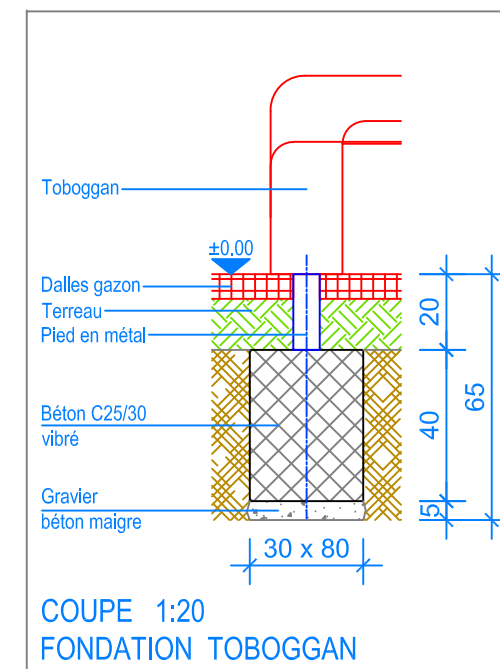

PLAN 1:50

— Limite minimale avec dalles gazon  
- - - Espace de chute

**Fuchs Thun AG**  
 Tempelstrasse 11, CH-3608 Thun  
 Tel. 033 334 30 00  
 Internet: www.fuchsthun.ch  
 E-Mail: info@fuchsthun.ch  
 Conseil et vente Suisse romande  
 Tél. 079 314 64 50

Objekt: Plan des fondations avec dalles gazon: 3.65.50 Combinaison de jeux Estavayer-le-Lac		
Dat.: 19.09.2013	Rev.: 13.02.2019	PLNr.: 3.65.50
Gez.: Silvia Meyer	Rev.: 30.04.2024 - MT	Mst.: 1:50 / 1:20