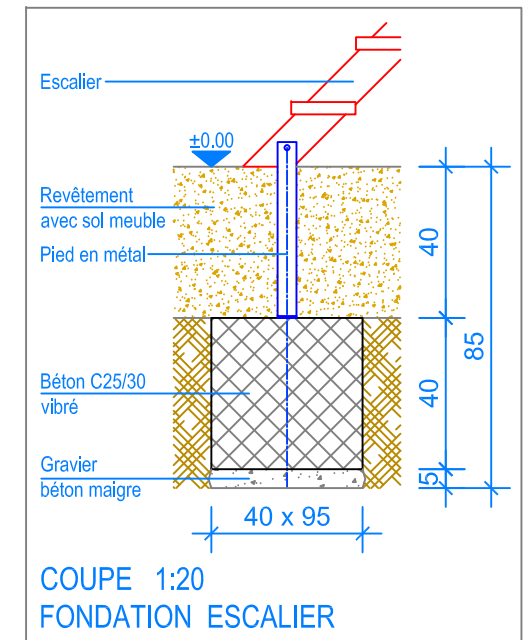

Fuchs Thun AG
Tempelstrasse 11, CH-3608 Thun
Tel. 033 334 30 00
Internet: www.fuchsthun.ch
E-Mail: info@fuchsthun.ch
Conseil et vente Suisse romande
Tél. 079 314 64 50

Objekt: Plan des fondations avec sol meuble: 3.65.50 Combinaison de jeux Estavayer-le-Lac		
Dat.: 19.05.2011	Rev.: 13.02.2019 - SM	PLNr.: 3.65.50
Gez.: Catherine Raemy	Rev.: 30.04.2024 - MT	Mst.: 1:50 / 1:20