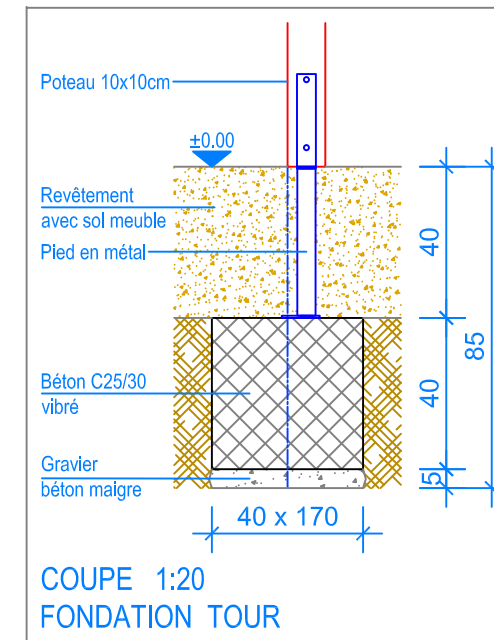

Fuchs Thun AG
Tempelstrasse 11, CH-3608 Thun
Tel. 033 334 30 00
Internet: www.fuchsthun.ch
E-Mail: info@fuchsthun.ch
Conseil et vente Suisse romande
Tél. 079 314 64 50

Objekt: Plan des fondations avec sol meuble: 3.65.50 Combinaison de jeux Estavayer-le-Lac		
Dat.: 19.05.2011	Rev.: 13.02.2019 - SM	PLNr.: 3.65.50
Gez.: Catherine Raemy	Rev.: 30.04.2024 - MT	Mst.: 1:50 / 1:20