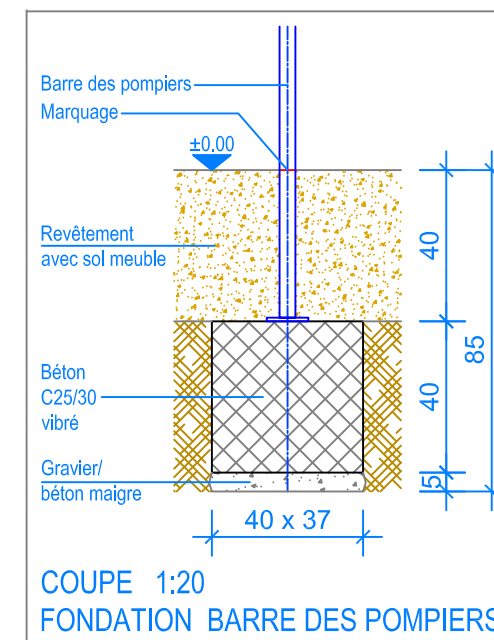

PLAN 1:50

- Limite minimale revêtement avec sol meuble
- - - Espace de chute

Fuchs Thun AG
 Tempelstrasse 11, CH-3608 Thun
 Tel. 033 334 30 00
 Internet: www.fuchsthun.ch
 E-Mail: info@fuchsthun.ch
 Conseil et vente Suisse romande
 Tél. 079 314 64 50

| | | |
|--|-----------------------|-------------------|
| Objekt: Plan des fondations avec sol meuble: 3.65.50 Combinaison de jeux Estavayer-le-Lac | | |
| Dat.: 19.05.2011 | Rev.: 13.02.2019 - SM | PLNr.: 3.65.50 |
| Gez.: Catherine Raemy | Rev.: 30.04.2024 - MT | Mst.: 1:50 / 1:20 |