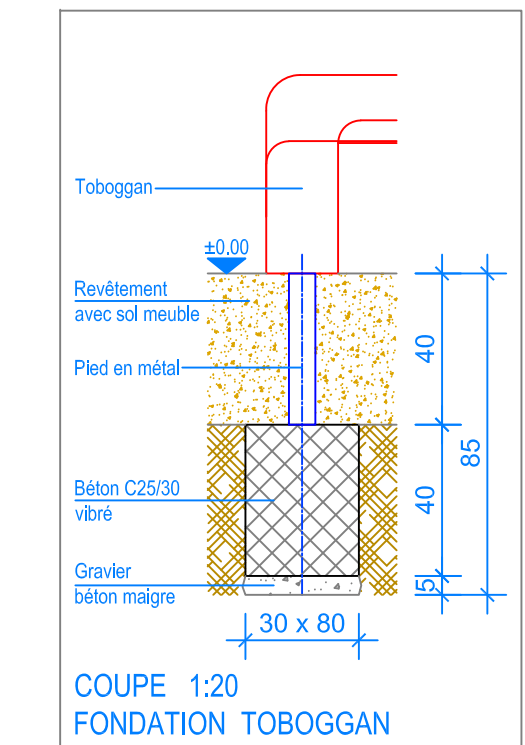

PLAN 1:50

- Limite minimale revêtement avec sol meuble
- - - Espace de chute

Fuchs Thun AG
 Tempelstrasse 11, CH-3608 Thun
 Tel. 033 334 30 00
 Internet: www.fuchsthun.ch
 E-Mail: info@fuchsthun.ch
 Conseil et vente Suisse romande
 Tél. 079 314 64 50

| | | |
|--|-----------------------|-------------------|
| Objekt: Plan des fondations avec sol meuble: 3.65.50 Combinaison de jeux Estavayer-le-Lac | | |
| Dat.: 19.05.2011 | Rev.: 13.02.2019 - SM | PLNr.: 3.65.50 |
| Gez.: Catherine Raemy | Rev.: 30.04.2024 - MT | Mst.: 1:50 / 1:20 |