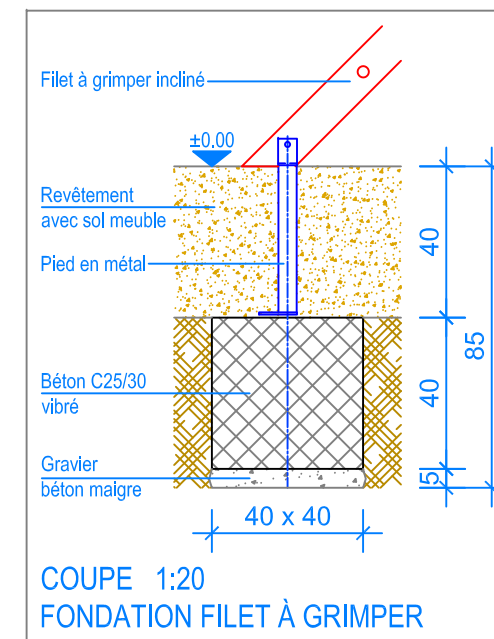

Fuchs Thun AG
Tempelstrasse 11, CH-3608 Thun
Tel. 033 334 30 00
Internet: www.fuchsthun.ch
E-Mail: info@fuchsthun.ch
Conseil et vente Suisse romande
Tél. 079 314 64 50

Objekt: Plan des fondations avec sol meuble: 3.65.50 Combinaison de jeux Estavayer-le-Lac		
Dat.: 19.05.2011	Rev.: 13.02.2019 - SM	PLNr.: 3.65.50
Gez.: Catherine Raemy	Rev.: 30.04.2024 - MT	Mst.: 1:50 / 1:20