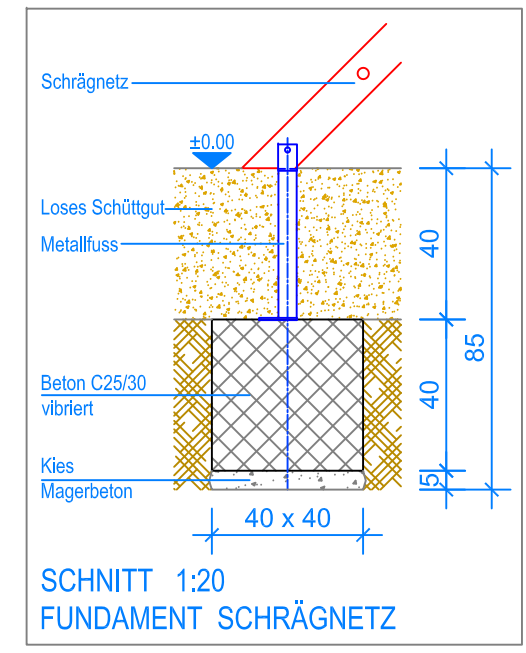

Fuchs Thun AG
Tempelstrasse 11, CH-3608 Thun
Tel. 033 334 30 00
Internet: www.fuchsthun.ch
E-Mail: info@fuchsthun.ch
Conseil et vente Suisse romande
Tél. 079 314 64 50

Objekt: Fundamentplan mitlosem Schüttgut: 3.65.50 Spielanlage Estavayer-le-Lac		
Dat.: 19.05.2011	Rev.: 13.02.2019 - SM	PLNr.: 3.65.50
Gez.: Catherine Raemy	Rev.: 30.04.2024 - MT	Mst.: 1:50 / 1:20