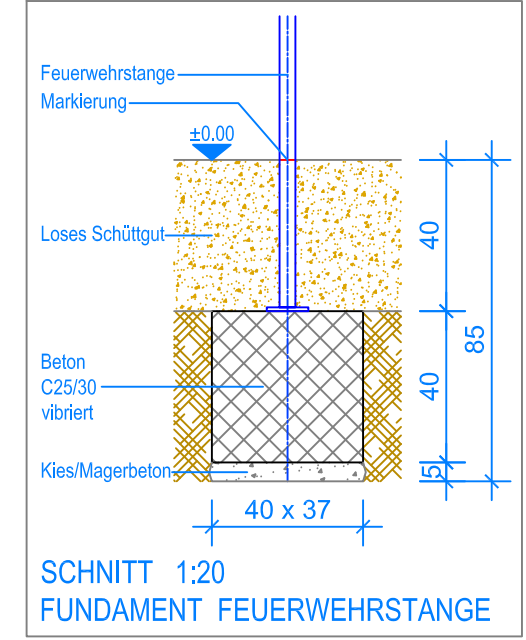

Fuchs Thun AG
Tempelstrasse 11, CH-3608 Thun
Tel. 033 334 30 00
Internet: www.fuchsthun.ch
E-Mail: info@fuchsthun.ch
Conseil et vente Suisse romande
Tél. 079 314 64 50

Objekt: Fundamentplan mitlosem Schüttgut: 3.65.50 Spielanlage Estavayer-le-Lac		
Dat.: 19.05.2011	Rev.: 13.02.2019 - SM	PLNr.: 3.65.50
Gez.: Catherine Raemy	Rev.: 30.04.2024 - MT	Mst.: 1:50 / 1:20