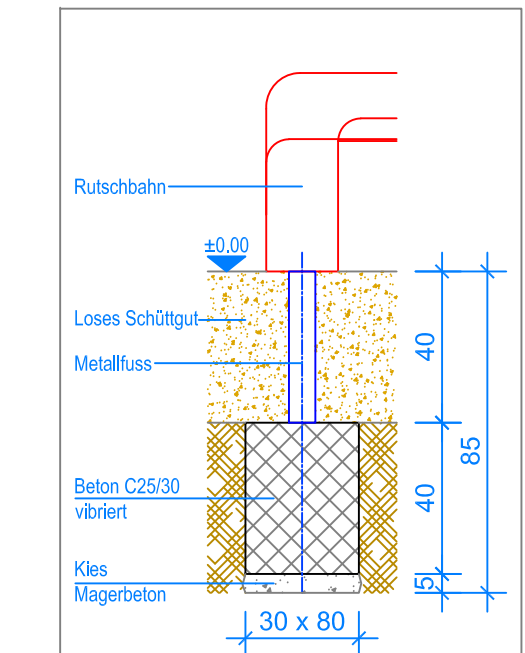

Fuchs Thun AG
Tempelstrasse 11, CH-3608 Thun
Tel. 033 334 30 00
Internet: www.fuchsthun.ch
E-Mail: info@fuchsthun.ch
Conseil et vente Suisse romande
Tél. 079 314 64 50

Objekt: Fundamentplan mitlosem Schüttgut: 3.65.50 Spielanlage Estavayer-le-Lac		
Dat.: 19.05.2011	Rev.: 13.02.2019 - SM	PLNr.: 3.65.50
Gez.: Catherine Raemy	Rev.: 30.04.2024 - MT	Mst.: 1:50 / 1:20