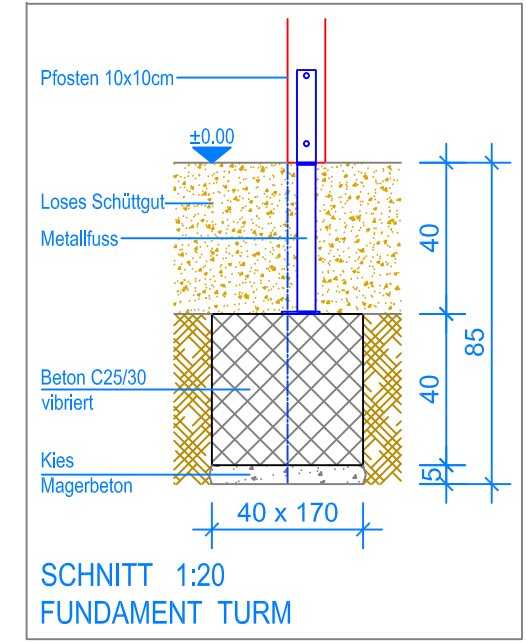

Fuchs Thun AG
Tempelstrasse 11, CH-3608 Thun
Tel. 033 334 30 00
Internet: www.fuchsthun.ch
E-Mail: info@fuchsthun.ch
Conseil et vente Suisse romande
Tél. 079 314 64 50

Objekt: Fundamentplan mitlosem Schüttgut: 3.65.50 Spielanlage Estavayer-le-Lac		
Dat.: 19.05.2011	Rev.: 13.02.2019 - SM	PLNr.: 3.65.50
Gez.: Catherine Raemy	Rev.: 30.04.2024 - MT	Mst.: 1:50 / 1:20