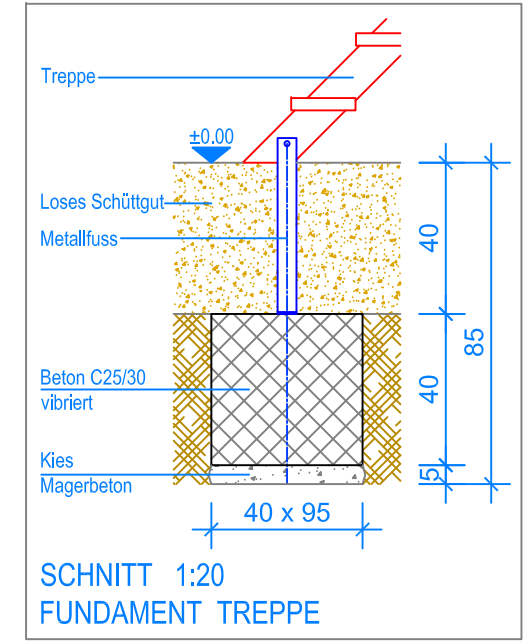

Fuchs Thun AG
Tempelstrasse 11, CH-3608 Thun
Tel. 033 334 30 00
Internet: www.fuchsthun.ch
E-Mail: info@fuchsthun.ch
Conseil et vente Suisse romande
Tél. 079 314 64 50

Objekt: Fundamentplan mitlosem Schüttgut: 3.65.50 Spielanlage Estavayer-le-Lac		
Dat.: 19.05.2011	Rev.: 13.02.2019 - SM	PLNr.: 3.65.50
Gez.: Catherine Raemy	Rev.: 30.04.2024 - MT	Mst.: 1:50 / 1:20