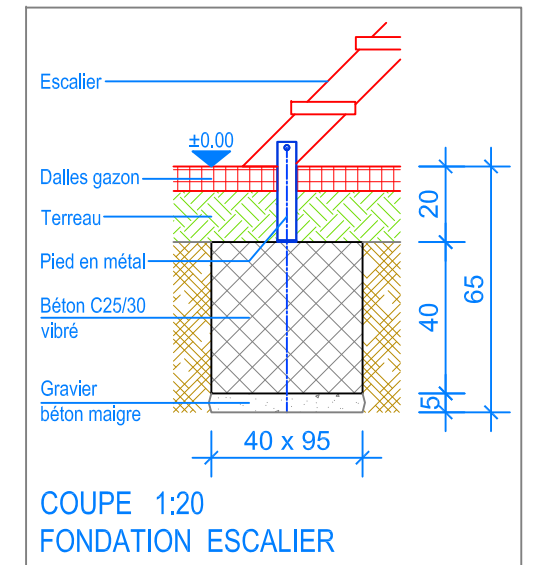

Fuchs Thun AG
Tempelstrasse 11, CH-3608 Thun
Tel. 033 334 30 00
Internet: www.fuchsthun.ch
E-Mail: info@fuchsthun.ch
Conseil et vente Suisse romande
Tél. 079 314 64 50

Objekt: Plan des fondations avec dalles gazon: 3.65.49 Combinaison de jeux Peseux		
Dat.: 17.08.2016	Rev.: 12.02.2019	PLNr.: 3.65.49
Gez.: Silvia Meyer	Rev.: 26.04.2024 - MT	Mst.: 1:50 / 1:20