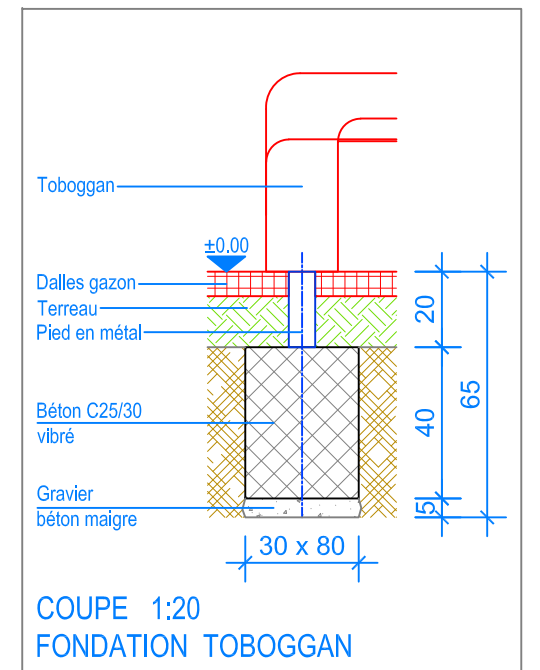

Fuchs Thun AG
Tempelstrasse 11, CH-3608 Thun
Tel. 033 334 30 00
Internet: www.fuchsthun.ch
E-Mail: info@fuchsthun.ch
Conseil et vente Suisse romande
Tél. 079 314 64 50

Objekt: Plan des fondations avec dalles gazon: 3.65.49 Combinaison de jeux Peseux		
Dat.: 17.08.2016	Rev.: 12.02.2019	PLNr.: 3.65.49
Gez.: Silvia Meyer	Rev.: 26.04.2024 - MT	Mst.: 1:50 / 1:20