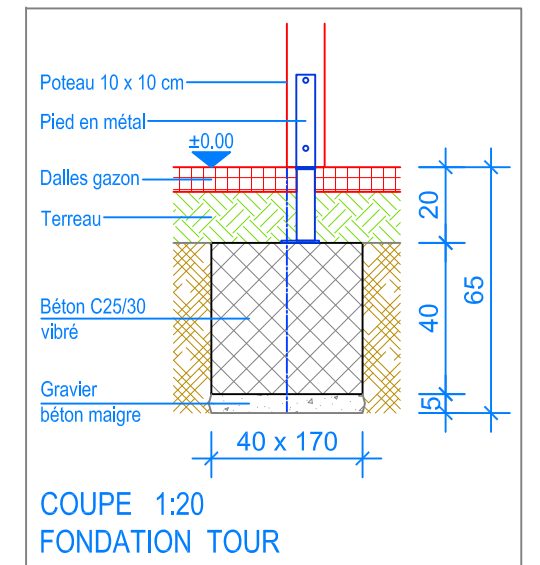

Fuchs Thun AG
Tempelstrasse 11, CH-3608 Thun
Tel. 033 334 30 00
Internet: www.fuchsthun.ch
E-Mail: info@fuchsthun.ch
Conseil et vente Suisse romande
Tél. 079 314 64 50

Objekt: Plan des fondations avec dalles gazon: 3.65.49 Combinaison de jeux Peseux		
Dat.: 17.08.2016	Rev.: 12.02.2019	PLNr.: 3.65.49
Gez.: Silvia Meyer	Rev.: 26.04.2024 - MT	Mst.: 1:50 / 1:20