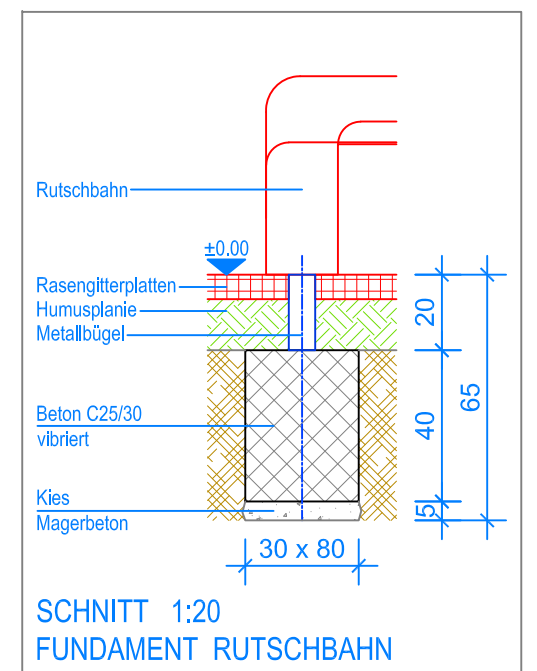

GRUNDRISS 1:50

- Aussenkante Rasengitterplatten
- - - Fallraum

**Fuchs Thun AG**  
 Tempelstrasse 11, CH-3608 Thun  
 Tel. 033 334 30 00  
 Internet: www.fuchsthun.ch  
 E-Mail: info@fuchsthun.ch  
 Conseil et vente Suisse romande  
 Tél. 079 314 64 50

Objekt: Fundamentplan mit Rasengitterplatten: 3.65.49 Spielanlage Pesoux		
Dat.: 17.08.2016	Rev.: 12.02.2019	PLNr.: 3.65.49
Gez.: Silvia Meyer	Rev.: 26.04.2024 - MT	Mst.: 1:50 / 1:20