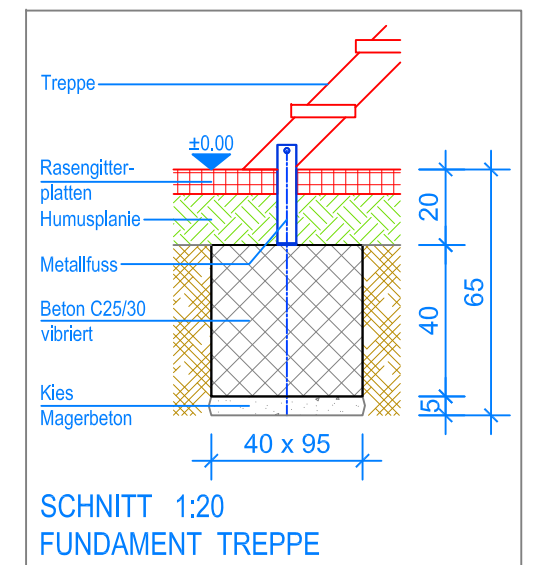

GRUNDRISS 1:50

- Aussenkante Rasengitterplatten
- - - Fallraum

**Fuchs Thun AG**  
 Tempelstrasse 11, CH-3608 Thun  
 Tel. 033 334 30 00  
 Internet: www.fuchsthun.ch  
 E-Mail: info@fuchsthun.ch  
 Conseil et vente Suisse romande  
 Tél. 079 314 64 50

Objekt: Fundamentplan mit Rasengitterplatten: 3.65.49 Spielanlage Pesoux		
Dat.: 17.08.2016	Rev.: 12.02.2019	PLNr.: 3.65.49
Gez.: Silvia Meyer	Rev.: 26.04.2024 - MT	Mst.: 1:50 / 1:20