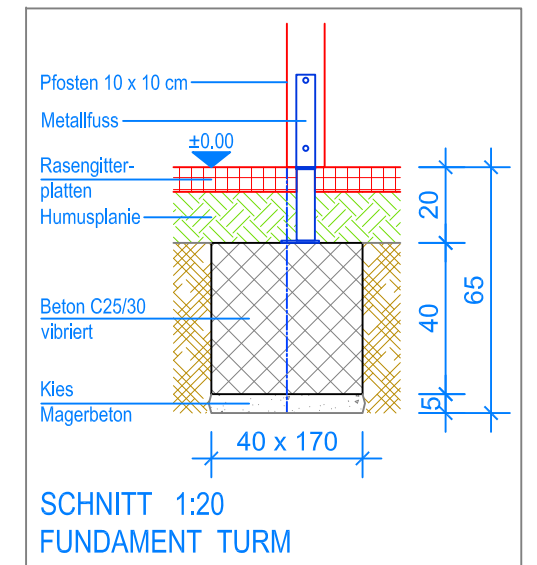

Fuchs Thun AG
Tempelstrasse 11, CH-3608 Thun
Tel. 033 334 30 00
Internet: www.fuchsthun.ch
E-Mail: info@fuchsthun.ch
Conseil et vente Suisse romande
Tél. 079 314 64 50

Objekt: Fundamentplan mit Rasengitterplatten: 3.65.49 Spielanlage Pesoux		
Dat.: 17.08.2016	Rev.: 12.02.2019	PLNr.: 3.65.49
Gez.: Silvia Meyer	Rev.: 26.04.2024 - MT	Mst.: 1:50 / 1:20