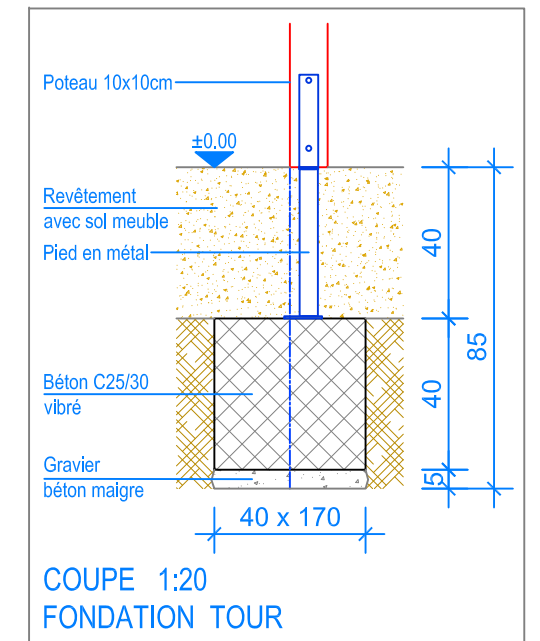

PLAN 1:50

- Limite minimale revêtement avec sol meuble
- - - Espace de chute

**Fuchs Thun AG**  
 Tempelstrasse 11, CH-3608 Thun  
 Tel. 033 334 30 00  
 Internet: www.fuchsthun.ch  
 E-Mail: info@fuchsthun.ch  
 Conseil et vente Suisse romande  
 Tél. 079 314 64 50

|  |                       |                   |
|--|-----------------------|-------------------|
| Objekt: Plan des fondations avec sol meuble:<br>3.65.49 Combinaison de jeux Peseux |                       |                   |
| Dat.: 23.10.2012   | Rev.: 12.02.2019      | PLNr.: 3.65.49    |
| Gez.: Silvia Meyer   | Rev.: 26.04.2024 - MT | Mst.: 1:50 / 1:20 |