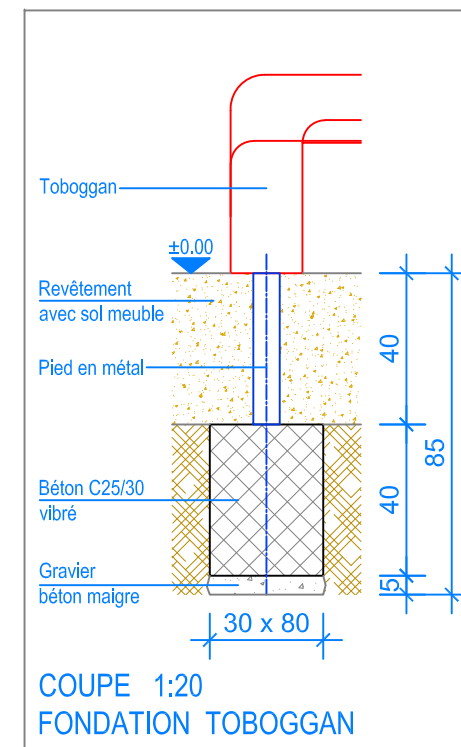

PLAN 1:50

- Limite minimale revêtement avec sol meuble
- - - Espace de chute

**Fuchs Thun AG**  
 Tempelstrasse 11, CH-3608 Thun  
 Tel. 033 334 30 00  
 Internet: www.fuchsthun.ch  
 E-Mail: info@fuchsthun.ch  
 Conseil et vente Suisse romande  
 Tél. 079 314 64 50

|  |                       |                   |
|--|-----------------------|-------------------|
| Objekt: Plan des fondations avec sol meuble:<br>3.65.49 Combinaison de jeux Peseux |                       |                   |
| Dat.: 23.10.2012   | Rev.: 12.02.2019      | PLNr.: 3.65.49    |
| Gez.: Silvia Meyer   | Rev.: 26.04.2024 - MT | Mst.: 1:50 / 1:20 |