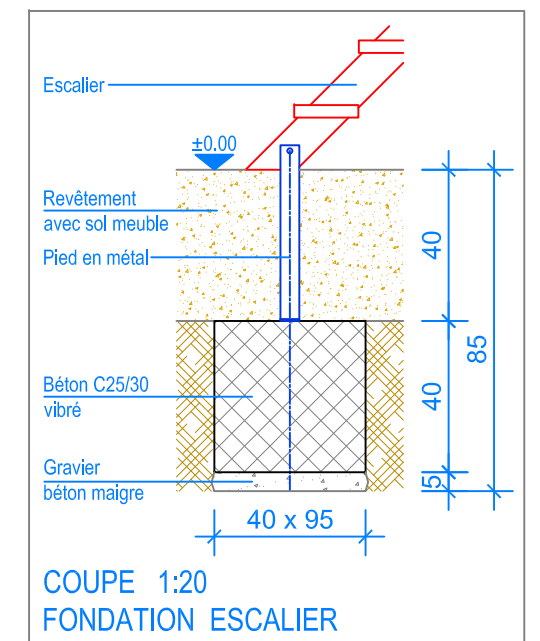

PLAN 1:50

- Limite minimale revêtement avec sol meuble
- - - Espace de chute

**Fuchs Thun AG**  
 Tempelstrasse 11, CH-3608 Thun  
 Tel. 033 334 30 00  
 Internet: www.fuchsthun.ch  
 E-Mail: info@fuchsthun.ch  
 Conseil et vente Suisse romande  
 Tél. 079 314 64 50

|  |                       |                   |
|--|-----------------------|-------------------|
| Objekt: Plan des fondations avec sol meuble:<br>3.65.49 Combinaison de jeux Peseux |                       |                   |
| Dat.: 23.10.2012   | Rev.: 12.02.2019      | PLNr.: 3.65.49    |
| Gez.: Silvia Meyer   | Rev.: 26.04.2024 - MT | Mst.: 1:50 / 1:20 |