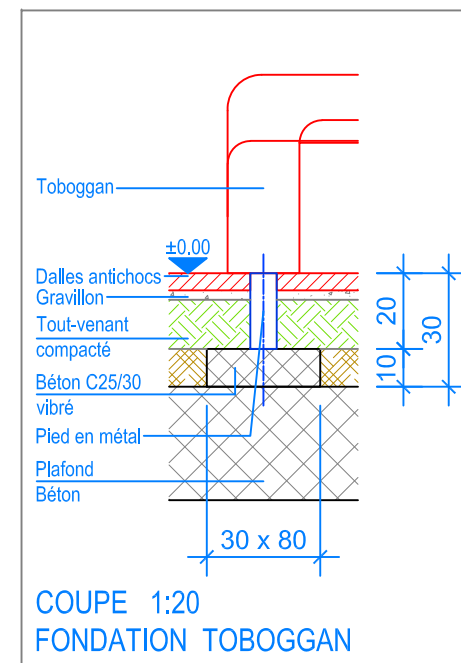

PLAN 1:50

— Limite minimale avec dalles antichocs
 - - - Espace de chute

Fuchs Thun AG
 Tempelstrasse 11, CH-3608 Thun
 Tel. 033 334 30 00
 Internet: www.fuchsthun.ch
 E-Mail: info@fuchsthun.ch
 Conseil et vente Suisse romande
 Tél. 079 314 64 50

Objekt: Plan des fondations avec dalles antichocs, toiture plate: 3.65.49 Combinaison de jeux Peseux		
Dat.: 23.10.2012	Rev.: 12.02.2019	PLNr.: 3.65.49
Gez.: Silvia Meyer	Rev.: 26.04.2024 - MT	Mst.: 1:50 / 1:20