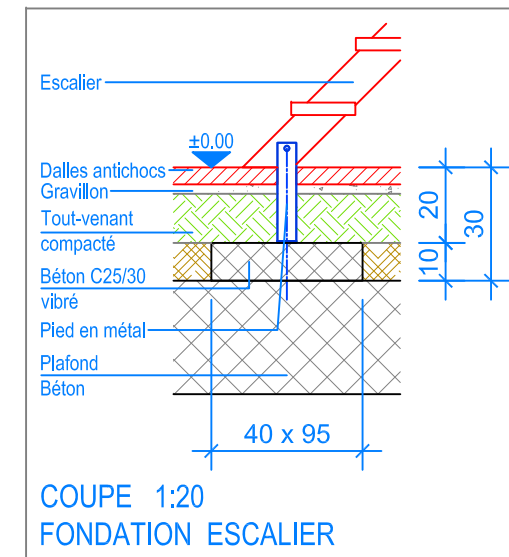

Fuchs Thun AG
Tempelstrasse 11, CH-3608 Thun
Tel. 033 334 30 00
Internet: www.fuchsthun.ch
E-Mail: info@fuchsthun.ch
Conseil et vente Suisse romande
Tél. 079 314 64 50

Objekt: Plan des fondations avec dalles antichocs, toiture plate: 3.65.49 Combinaison de jeux Peseux		
Dat.: 23.10.2012	Rev.: 12.02.2019	PLNr.: 3.65.49
Gez.: Silvia Meyer	Rev.: 26.04.2024 - MT	Mst.: 1:50 / 1:20