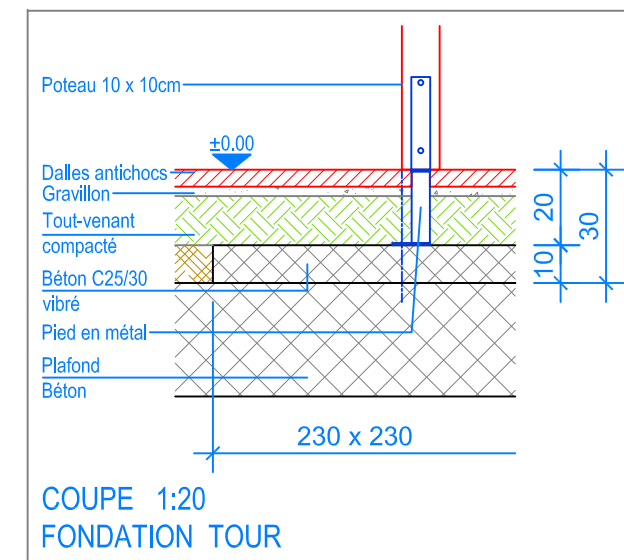

Fuchs Thun AG
Tempelstrasse 11, CH-3608 Thun
Tel. 033 334 30 00
Internet: www.fuchsthun.ch
E-Mail: info@fuchsthun.ch
Conseil et vente Suisse romande
Tél. 079 314 64 50

Objekt: Plan des fondations avec dalles antichocs, toiture plate: 3.65.49 Combinaison de jeux Peseux		
Dat.: 23.10.2012	Rev.: 12.02.2019	PLNr.: 3.65.49
Gez.: Silvia Meyer	Rev.: 26.04.2024 - MT	Mst.: 1:50 / 1:20