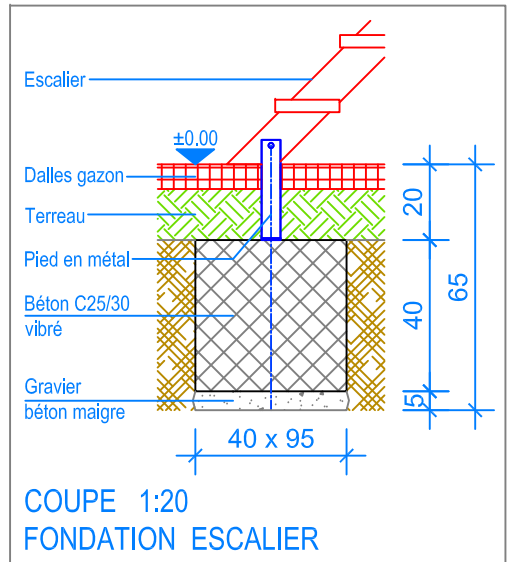

Fuchs Thun AG
Tempelstrasse 11, CH-3608 Thun
Tel. 033 334 30 00
Internet: www.fuchsthun.ch
E-Mail: info@fuchsthun.ch
Conseil et vente Suisse romande
Tél. 079 314 64 50

Objekt: Plan des fondations dalles gazon: 3.65.47 Combinaison Yverdon-les-Bains		
Dat.: 06.02.2019	Rev.: 24.04.2024 - MT	PLNr.: 3.65.47
Gez.: Silvia Meyer	Rev.: -	Mst.: 1:50 / 1:20