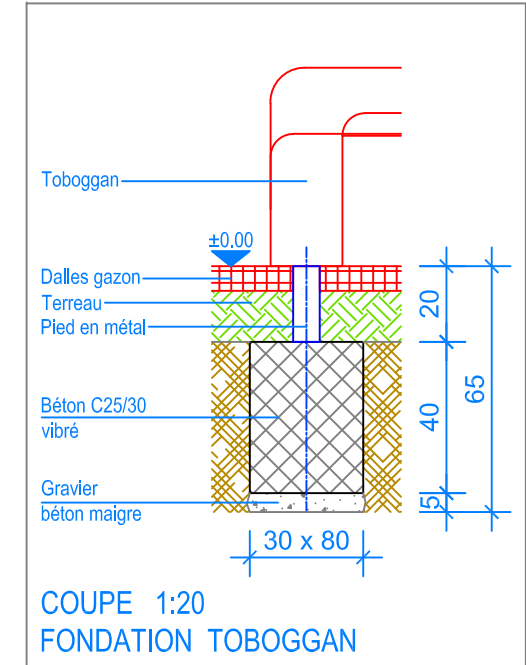

PLAN 1:50

— Limite minimale avec dalles gazon  
 - - - Espace de chute

**Fuchs Thun AG**  
 Tempelstrasse 11, CH-3608 Thun  
 Tel. 033 334 30 00  
 Internet: www.fuchsthun.ch  
 E-Mail: info@fuchsthun.ch  
 Conseil et vente Suisse romande  
 Tél. 079 314 64 50

Objekt: Plan des fondations dalles gazon: 3.65.47 Combinaison Yverdon-les-Bains		
Dat.: 06.02.2019	Rev.: 24.04.2024 - MT	PLNr.: 3.65.47
Gez.: Silvia Meyer	Rev.: -	Mst.: 1:50 / 1:20