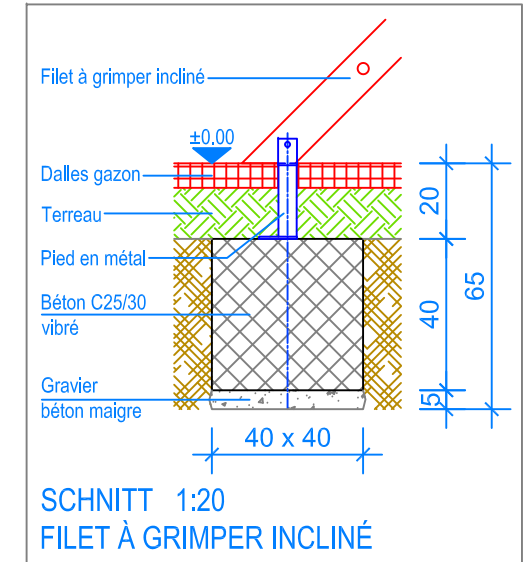

PLAN 1:50

— Limite minimale avec dalles gazon  
 - - - Espace de chute

**Fuchs Thun AG**  
 Tempelstrasse 11, CH-3608 Thun  
 Tel. 033 334 30 00  
 Internet: www.fuchsthun.ch  
 E-Mail: info@fuchsthun.ch  
 Conseil et vente Suisse romande  
 Tél. 079 314 64 50

Objekt: Plan des fondations dalles gazon: 3.65.47 Combinaison Yverdon-les-Bains		
Dat.: 06.02.2019	Rev.: 24.04.2024 - MT	PLNr.: 3.65.47
Gez.: Silvia Meyer	Rev.: -	Mst.: 1:50 / 1:20