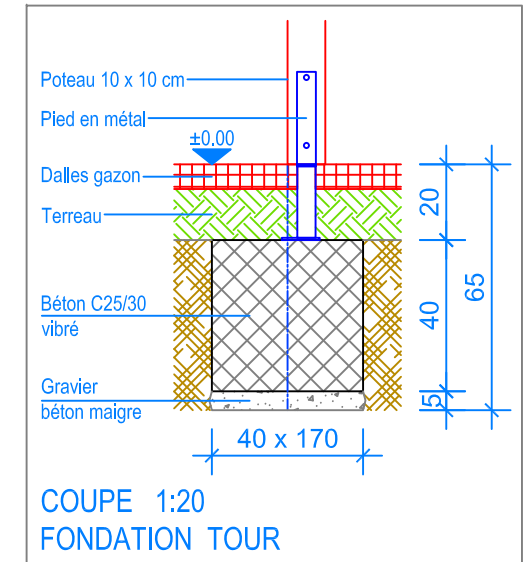

Fuchs Thun AG
Tempelstrasse 11, CH-3608 Thun
Tel. 033 334 30 00
Internet: www.fuchsthun.ch
E-Mail: info@fuchsthun.ch
Conseil et vente Suisse romande
Tél. 079 314 64 50

Objekt: Plan des fondations dalles gazon: 3.65.47 Combinaison Yverdon-les-Bains		
Dat.: 06.02.2019	Rev.: 24.04.2024 - MT	PLNr.: 3.65.47
Gez.: Silvia Meyer	Rev.: -	Mst.: 1:50 / 1:20