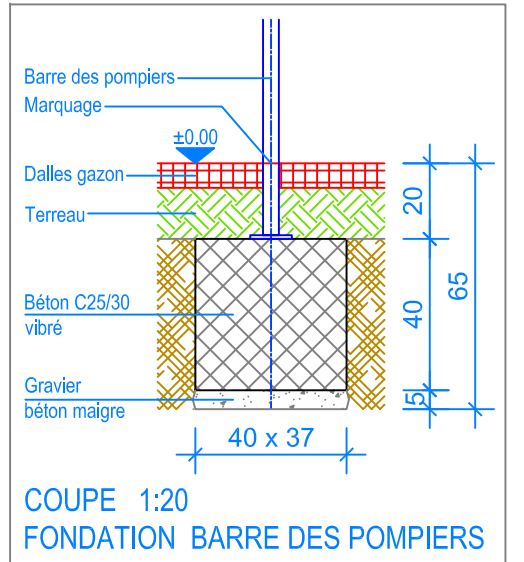

PLAN 1:50

— Limite minimale avec dalles gazon  
 - - - Espace de chute

**Fuchs Thun AG**  
 Tempelstrasse 11, CH-3608 Thun  
 Tel. 033 334 30 00  
 Internet: www.fuchsthun.ch  
 E-Mail: info@fuchsthun.ch  
 Conseil et vente Suisse romande  
 Tél. 079 314 64 50

Objekt: Plan des fondations dalles gazon: 3.65.47 Combinaison Yverdon-les-Bains		
Dat.: 06.02.2019	Rev.: 24.04.2024 - MT	PLNr.: 3.65.47
Gez.: Silvia Meyer	Rev.: -	Mst.: 1:50 / 1:20