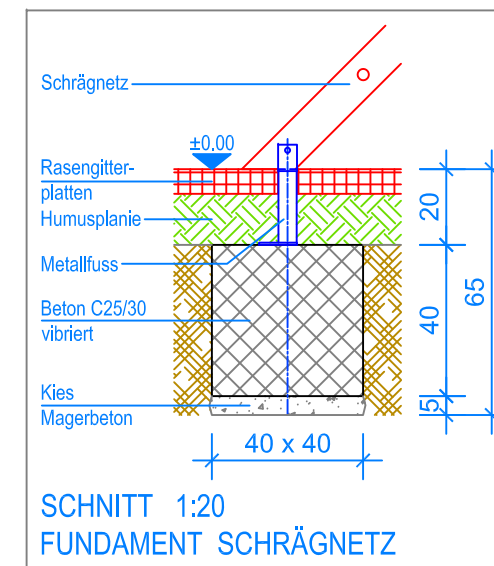

GRUNDRISS 1:50

- Aussenkante Rasengitterplatten
- - - Fallraum

Fuchs Thun AG
 Tempelstrasse 11, CH-3608 Thun
 Tel. 033 334 30 00
 Internet: www.fuchsthun.ch
 E-Mail: info@fuchsthun.ch
 Conseil et vente Suisse romande
 Tél. 079 314 64 50

Objekt: Fundamentplan Rasengitterplatten: 3.65.47 Spielanlage Yverdon-les-Bains		
Dat.: 06.02.2019	Rev.: 24.04.2024 - MT	PLNr.: 3.65.47
Gez.: Silvia Meyer	Rev.: -	Mst.: 1:50 / 1:20