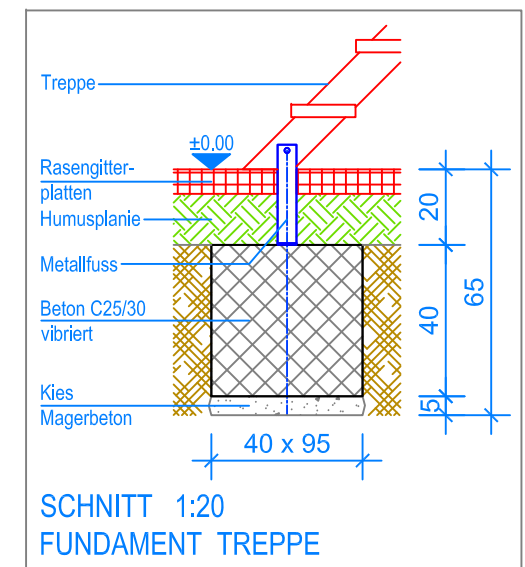

GRUNDRISS 1:50

- Aussenkante Rasengitterplatten
- - - Fallraum

Fuchs Thun AG
 Tempelstrasse 11, CH-3608 Thun
 Tel. 033 334 30 00
 Internet: www.fuchsthun.ch
 E-Mail: info@fuchsthun.ch
 Conseil et vente Suisse romande
 Tél. 079 314 64 50

Objekt: Fundamentplan Rasengitterplatten: 3.65.47 Spielanlage Yverdon-les-Bains		
Dat.: 06.02.2019	Rev.: 24.04.2024 - MT	PLNr.: 3.65.47
Gez.: Silvia Meyer	Rev.: -	Mst.: 1:50 / 1:20