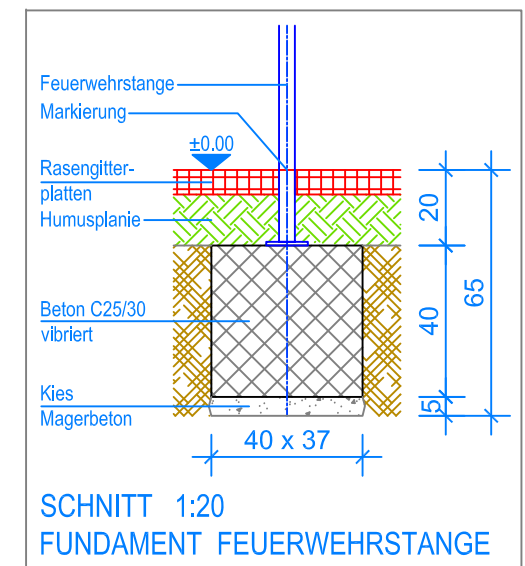

GRUNDRISS 1:50

- Aussenkante Rasengitterplatten
- - - Fallraum

Fuchs Thun AG
 Tempelstrasse 11, CH-3608 Thun
 Tel. 033 334 30 00
 Internet: www.fuchsthun.ch
 E-Mail: info@fuchsthun.ch
 Conseil et vente Suisse romande
 Tél. 079 314 64 50

Objekt: Fundamentplan Rasengitterplatten: 3.65.47 Spielanlage Yverdon-les-Bains		
Dat.: 06.02.2019	Rev.: 24.04.2024 - MT	PLNr.: 3.65.47
Gez.: Silvia Meyer	Rev.: -	Mst.: 1:50 / 1:20