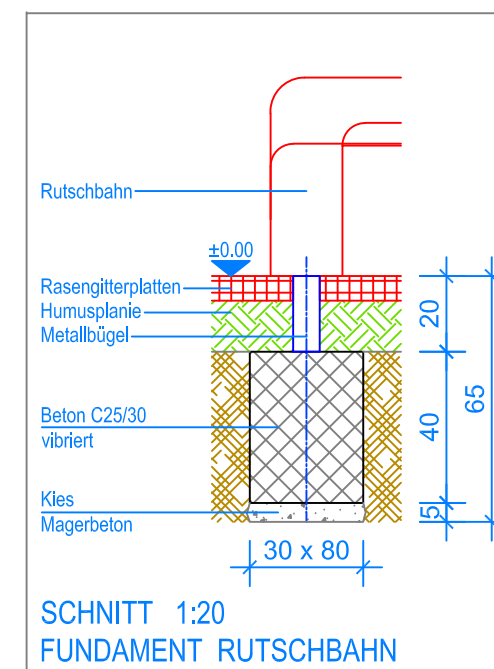

GRUNDRISS 1:50

- Aussenkante Rasengitterplatten
- - - Fallraum

Fuchs Thun AG
 Tempelstrasse 11, CH-3608 Thun
 Tel. 033 334 30 00
 Internet: www.fuchsthun.ch
 E-Mail: info@fuchsthun.ch
 Conseil et vente Suisse romande
 Tél. 079 314 64 50

Objekt: Fundamentplan Rasengitterplatten: 3.65.47 Spielanlage Yverdon-les-Bains		
Dat.: 06.02.2019	Rev.: 24.04.2024 - MT	PLNr.: 3.65.47
Gez.: Silvia Meyer	Rev.: -	Mst.: 1:50 / 1:20