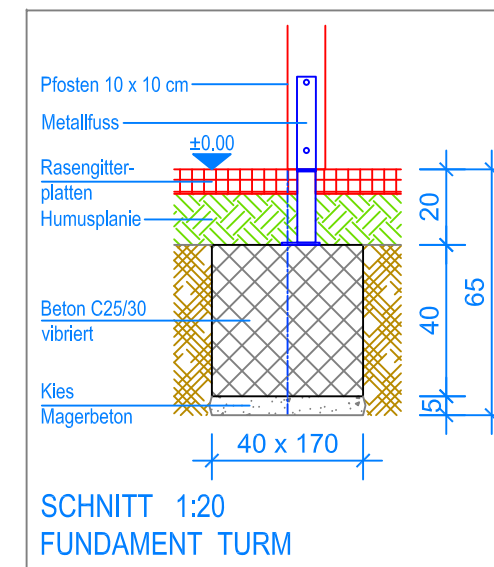

Fuchs Thun AG
Tempelstrasse 11, CH-3608 Thun
Tel. 033 334 30 00
Internet: www.fuchsthun.ch
E-Mail: info@fuchsthun.ch
Conseil et vente Suisse romande
Tél. 079 314 64 50

Objekt: Fundamentplan Rasengitterplatten: 3.65.47 Spielanlage Yverdon-les-Bains		
Dat.: 06.02.2019	Rev.: 24.04.2024 - MT	PLNr.: 3.65.47
Gez.: Silvia Meyer	Rev.: -	Mst.: 1:50 / 1:20