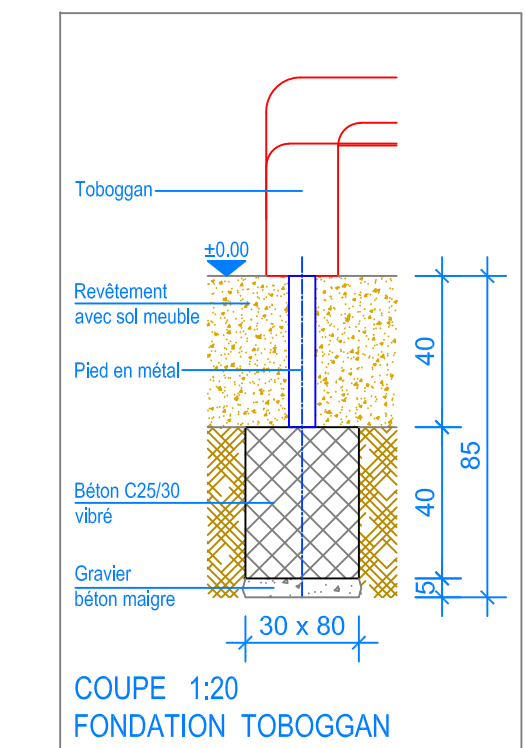

PLAN 1:50

- Limite minimale revêtement avec sol meuble
- - - Espace de chute

**Fuchs Thun AG**  
 Tempelstrasse 11, CH-3608 Thun  
 Tel. 033 334 30 00  
 Internet: www.fuchsthun.ch  
 E-Mail: info@fuchsthun.ch  
 Conseil et vente Suisse romande  
 Tél. 079 314 64 50

Objekt: Plan des fondations revêtement avec sol meuble: 3.65.47 Combinaison Yverdon-les-Bains		
Dat.: 06.02.2019	Rev.: 24.04.2024 - MT	PLNr.: 3.65.47
Gez.: Silvia Meyer	Rev.: -	Mst.: 1:50 / 1:20