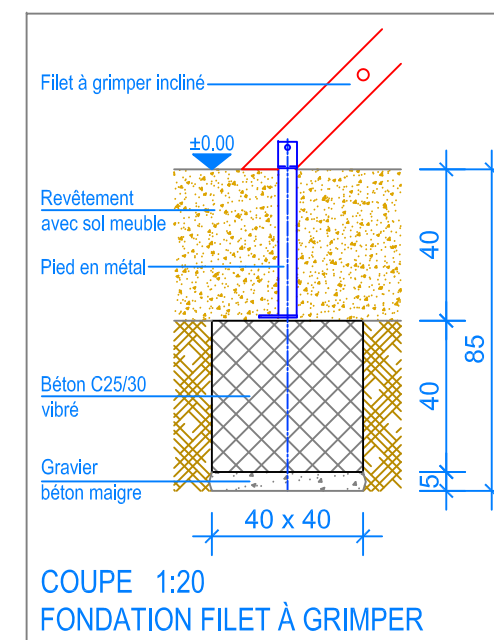

PLAN 1:50

- Limite minimale revêtement avec sol meuble
- - - Espace de chute

**Fuchs Thun AG**  
 Tempelstrasse 11, CH-3608 Thun  
 Tel. 033 334 30 00  
 Internet: www.fuchsthun.ch  
 E-Mail: info@fuchsthun.ch  
 Conseil et vente Suisse romande  
 Tél. 079 314 64 50

Objekt: Plan des fondations revêtement avec sol meuble: 3.65.47 Combinaison Yverdon-les-Bains		
Dat.: 06.02.2019	Rev.: 24.04.2024 - MT	PLNr.: 3.65.47
Gez.: Silvia Meyer	Rev.: -	Mst.: 1:50 / 1:20