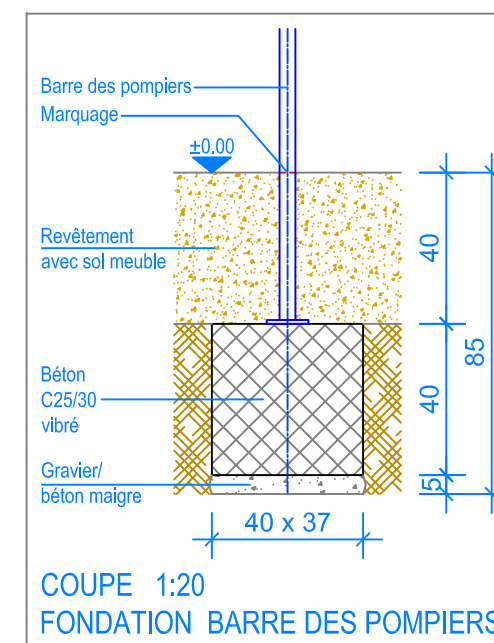

PLAN 1:50

- Limite minimale revêtement avec sol meuble
- - - Espace de chute

**Fuchs Thun AG**  
 Tempelstrasse 11, CH-3608 Thun  
 Tel. 033 334 30 00  
 Internet: www.fuchsthun.ch  
 E-Mail: info@fuchsthun.ch  
 Conseil et vente Suisse romande  
 Tél. 079 314 64 50

Objekt: Plan des fondations revêtement avec sol meuble: 3.65.47 Combinaison Yverdon-les-Bains		
Dat.: 06.02.2019	Rev.: 24.04.2024 - MT	PLNr.: 3.65.47
Gez.: Silvia Meyer	Rev.: -	Mst.: 1:50 / 1:20