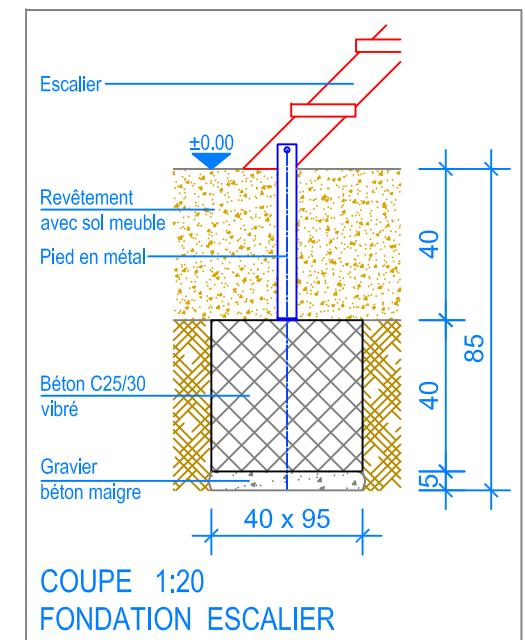

PLAN 1:50

- Limite minimale revêtement avec sol meuble
- - - Espace de chute

**Fuchs Thun AG**  
 Tempelstrasse 11, CH-3608 Thun  
 Tel. 033 334 30 00  
 Internet: www.fuchsthun.ch  
 E-Mail: info@fuchsthun.ch  
 Conseil et vente Suisse romande  
 Tél. 079 314 64 50

Objekt: Plan des fondations revêtement avec sol meuble: 3.65.47 Combinaison Yverdon-les-Bains		
Dat.: 06.02.2019	Rev.: 24.04.2024 - MT	PLNr.: 3.65.47
Gez.: Silvia Meyer	Rev.: -	Mst.: 1:50 / 1:20