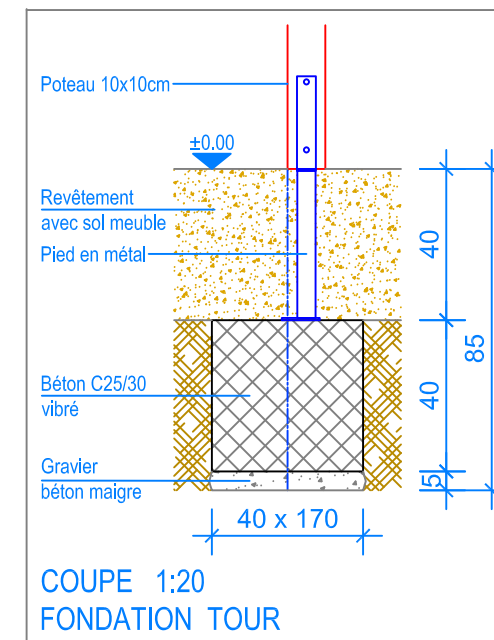

PLAN 1:50

- Limite minimale revêtement avec sol meuble
- - - Espace de chute

**Fuchs Thun AG**  
 Tempelstrasse 11, CH-3608 Thun  
 Tel. 033 334 30 00  
 Internet: www.fuchsthun.ch  
 E-Mail: info@fuchsthun.ch  
 Conseil et vente Suisse romande  
 Tél. 079 314 64 50

Objekt: Plan des fondations revêtement avec sol meuble: 3.65.47 Combinaison Yverdon-les-Bains		
Dat.: 06.02.2019	Rev.: 24.04.2024 - MT	PLNr.: 3.65.47
Gez.: Silvia Meyer	Rev.: -	Mst.: 1:50 / 1:20