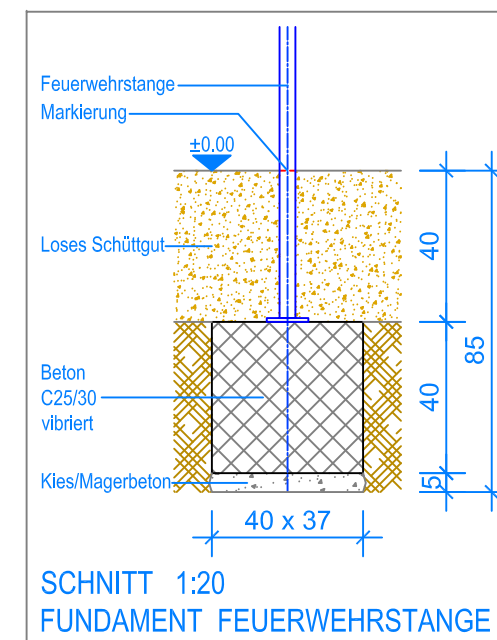

GRUNDRISS 1:50

- Aussenkante loses Schüttgut
- - - Fallraum

Fuchs Thun AG
 Tempelstrasse 11, CH-3608 Thun
 Tel. 033 334 30 00
 Internet: www.fuchsthun.ch
 E-Mail: info@fuchsthun.ch
 Conseil et vente Suisse romande
 Tél. 079 314 64 50

Objekt: Fundamentplan mit losem Schüttgut: 3.65.47 Spielanlage Yverdon-les-Bains		
Dat.: 06.02.2019	Rev.: 24.04.2024 - MT	PLNr.: 3.65.47
Gez.: Silvia Meyer	Rev.: -	Mst.: 1:50 / 1:20