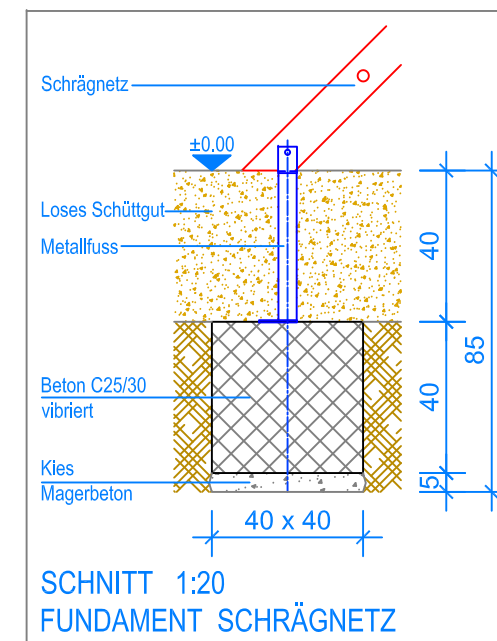

GRUNDRISS 1:50

- Aussenkante loses Schüttgut
- - - Fallraum

Fuchs Thun AG
 Tempelstrasse 11, CH-3608 Thun
 Tel. 033 334 30 00
 Internet: www.fuchsthun.ch
 E-Mail: info@fuchsthun.ch
 Conseil et vente Suisse romande
 Tél. 079 314 64 50

Objekt: Fundamentplan mit losem Schüttgut: 3.65.47 Spielanlage Yverdon-les-Bains		
Dat.: 06.02.2019	Rev.: 24.04.2024 - MT	PLNr.: 3.65.47
Gez.: Silvia Meyer	Rev.: -	Mst.: 1:50 / 1:20