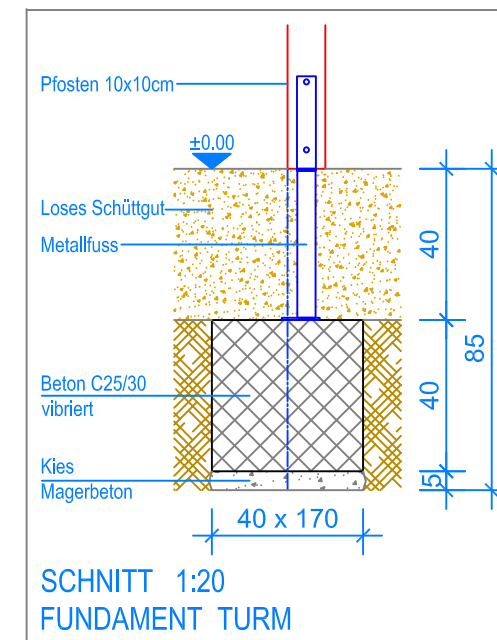

GRUNDRISS 1:50

- Aussenkante loses Schüttgut
- - - Fallraum

Fuchs Thun AG
 Tempelstrasse 11, CH-3608 Thun
 Tel. 033 334 30 00
 Internet: www.fuchsthun.ch
 E-Mail: info@fuchsthun.ch
 Conseil et vente Suisse romande
 Tél. 079 314 64 50

Objekt: Fundamentplan mit losem Schüttgut: 3.65.47 Spielanlage Yverdon-les-Bains		
Dat.: 06.02.2019	Rev.: 24.04.2024 - MT	PLNr.: 3.65.47
Gez.: Silvia Meyer	Rev.: -	Mst.: 1:50 / 1:20