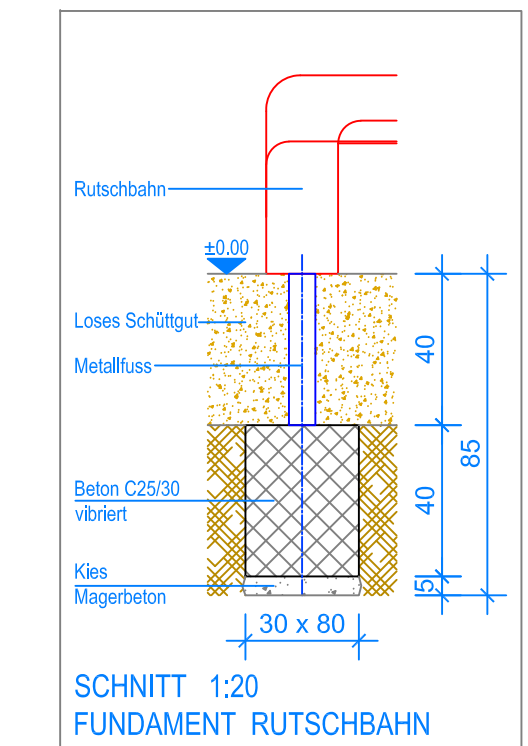

GRUNDRISS 1:50

- Aussenkante loses Schüttgut
- - - Fallraum

Fuchs Thun AG
 Tempelstrasse 11, CH-3608 Thun
 Tel. 033 334 30 00
 Internet: www.fuchsthun.ch
 E-Mail: info@fuchsthun.ch
 Conseil et vente Suisse romande
 Tél. 079 314 64 50

Objekt: Fundamentplan mit losem Schüttgut: 3.65.47 Spielanlage Yverdon-les-Bains		
Dat.: 06.02.2019	Rev.: 24.04.2024 - MT	PLNr.: 3.65.47
Gez.: Silvia Meyer	Rev.: -	Mst.: 1:50 / 1:20