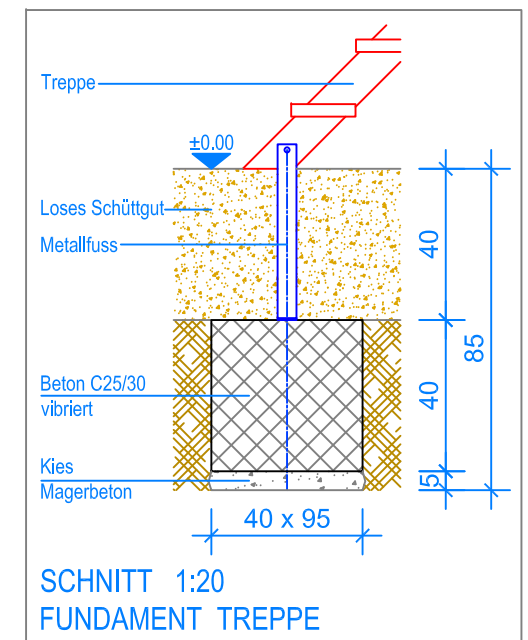

GRUNDRISS 1:50

- Aussenkante loses Schüttgut
- - - Fallraum

Fuchs Thun AG
 Tempelstrasse 11, CH-3608 Thun
 Tel. 033 334 30 00
 Internet: www.fuchsthun.ch
 E-Mail: info@fuchsthun.ch
 Conseil et vente Suisse romande
 Tél. 079 314 64 50

Objekt: Fundamentplan mit losem Schüttgut: 3.65.47 Spielanlage Yverdon-les-Bains		
Dat.: 06.02.2019	Rev.: 24.04.2024 - MT	PLNr.: 3.65.47
Gez.: Silvia Meyer	Rev.: -	Mst.: 1:50 / 1:20