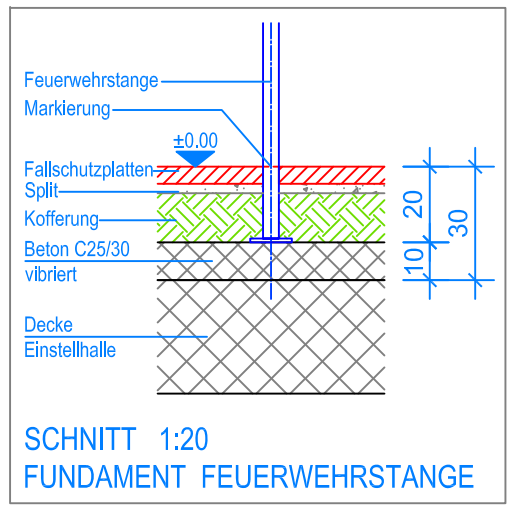

GRUNDRISS 1:50

- Aussenkante Fallschutzplatten
- - - Fallraum

Fuchs Thun AG
 Tempelstrasse 11, CH-3608 Thun
 Tel. 033 334 30 00
 Internet: www.fuchsthun.ch
 E-Mail: info@fuchsthun.ch
 Conseil et vente Suisse romande
 Tél. 079 314 64 50

Objekt: Fundamentplan mit Fallschutzplatten, Flachdach: 3.65.47 Spielanlage Yverdon-les-Bains		
Dat.: 21.08.2020	Rev.: 24.04.2024 - MT	PLNr.: 3.65.47
Gez.: Silvia Meyer	Rev.: -	Mst.: 1:50 / 1:20