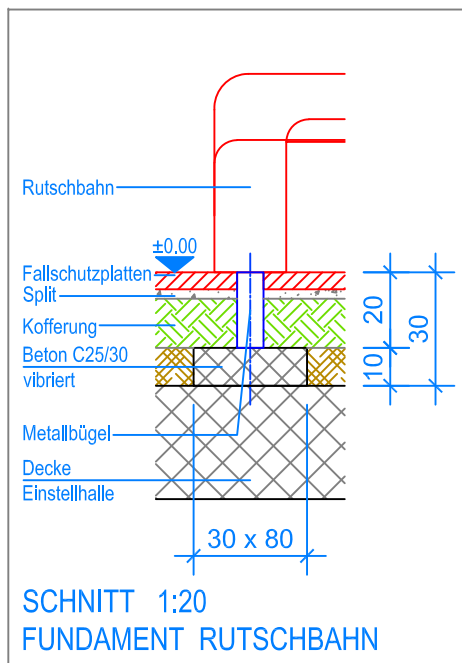

GRUNDRISS 1:50

- Aussenkante Fallschutzplatten
- - - Fallraum

Fuchs Thun AG
 Tempelstrasse 11, CH-3608 Thun
 Tel. 033 334 30 00
 Internet: www.fuchsthun.ch
 E-Mail: info@fuchsthun.ch
 Conseil et vente Suisse romande
 Tél. 079 314 64 50

Objekt: Fundamentplan mit Fallschutzplatten, Flachdach: 3.65.47 Spielanlage Yverdon-les-Bains		
Dat.: 21.08.2020	Rev.: 24.04.2024 - MT	PLNr.: 3.65.47
Gez.: Silvia Meyer	Rev.: -	Mst.: 1:50 / 1:20