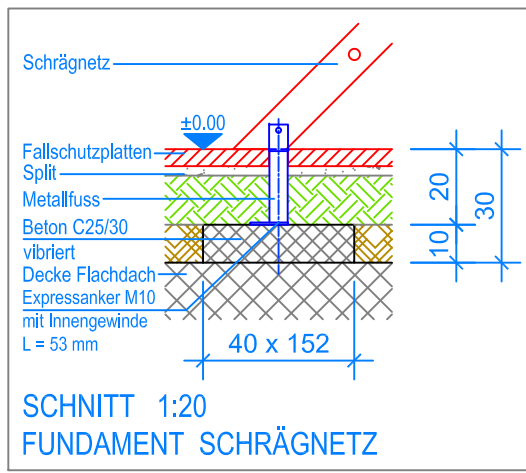

GRUNDRISS 1:50

- Aussenkante Fallschutzplatten
- - - Fallraum

Fuchs Thun AG
 Tempelstrasse 11, CH-3608 Thun
 Tel. 033 334 30 00
 Internet: www.fuchsthun.ch
 E-Mail: info@fuchsthun.ch
 Conseil et vente Suisse romande
 Tél. 079 314 64 50

Objekt: Fundamentplan mit Fallschutzplatten, Flachdach: 3.65.47 Spielanlage Yverdon-les-Bains		
Dat.: 21.08.2020	Rev.: 24.04.2024 - MT	PLNr.: 3.65.47
Gez.: Silvia Meyer	Rev.: -	Mst.: 1:50 / 1:20