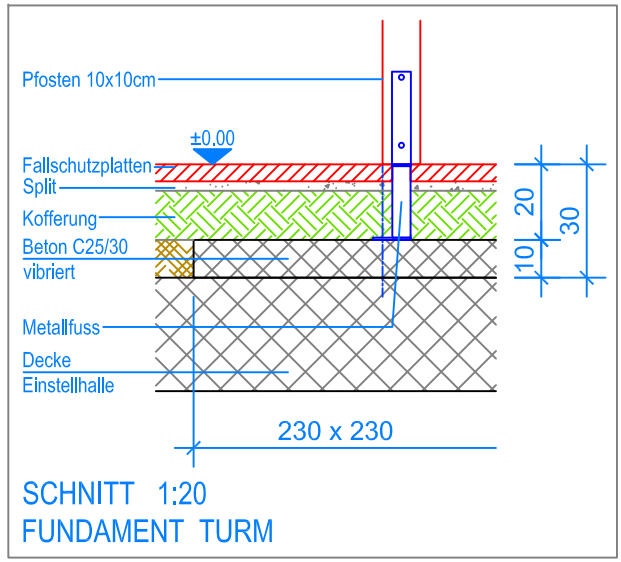

Fuchs Thun AG
Tempelstrasse 11, CH-3608 Thun
Tel. 033 334 30 00
Internet: www.fuchsthun.ch
E-Mail: info@fuchsthun.ch
Conseil et vente Suisse romande
Tél. 079 314 64 50

Objekt: Fundamentplan mit Fallschutzplatten, Flachdach: 3.65.47 Spielanlage Yverdon-les-Bains		
Dat.: 21.08.2020	Rev.: 24.04.2024 - MT	PLNr.: 3.65.47
Gez.: Silvia Meyer	Rev.: -	Mst.: 1:50 / 1:20