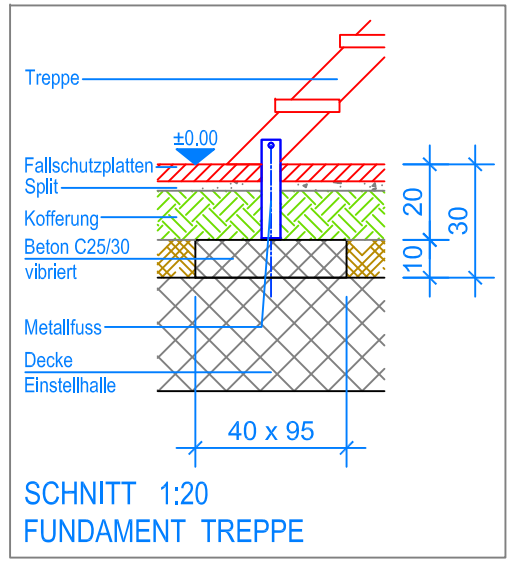

Fuchs Thun AG
Tempelstrasse 11, CH-3608 Thun
Tel. 033 334 30 00
Internet: www.fuchsthun.ch
E-Mail: info@fuchsthun.ch
Conseil et vente Suisse romande
Tél. 079 314 64 50

Objekt: Fundamentplan mit Fallschutzplatten, Flachdach: 3.65.47 Spielanlage Yverdon-les-Bains		
Dat.: 21.08.2020	Rev.: 24.04.2024 - MT	PLNr.: 3.65.47
Gez.: Silvia Meyer	Rev.: -	Mst.: 1:50 / 1:20