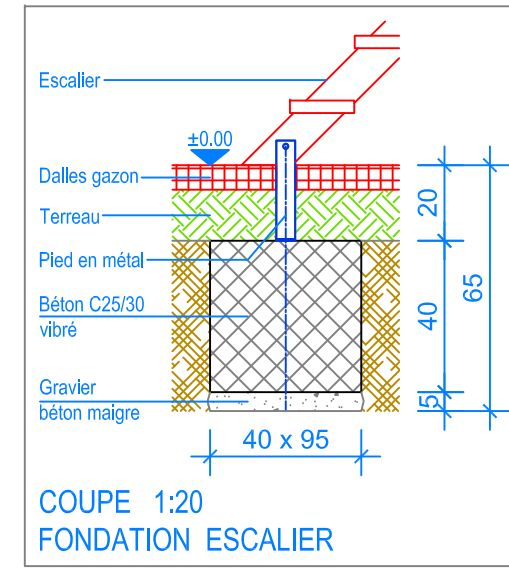

Fuchs Thun AG
Tempelstrasse 11, CH-3608 Thun
Tel. 033 334 30 00
Internet: www.fuchsthun.ch
E-Mail: info@fuchsthun.ch
Conseil et vente Suisse romande
Tél. 079 314 64 50

Objekt: Plan des fondations avec dalles gazon: 3.65.46 Combinaison de jeux Payerne		
Dat.: 16.08.2016	Rev.: 06.02.2019	PLNr.: 3.65.46
Gez.: Silvia Meyer	Rev.: 23.04.2024 - MT	Mst.: 1:50 / 1:20