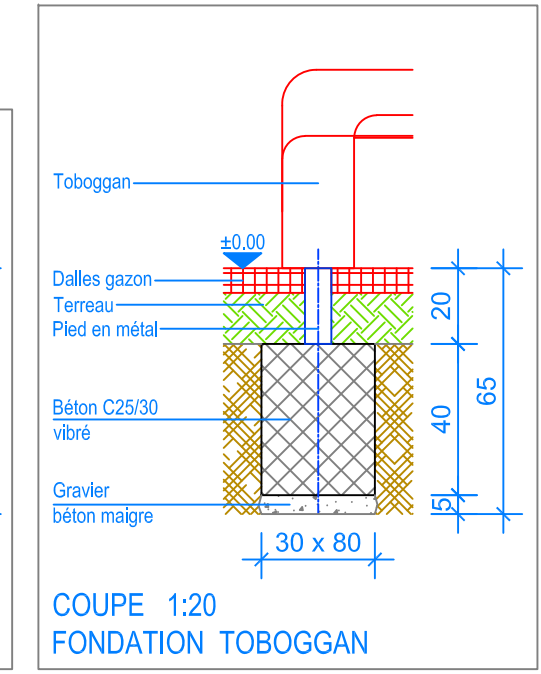

PLAN 1:50

- Limite minimale avec dalles gazon
- - - Espace de chute

**Fuchs Thun AG**  
 Tempelstrasse 11, CH-3608 Thun  
 Tel. 033 334 30 00  
 Internet: www.fuchsthun.ch  
 E-Mail: info@fuchsthun.ch  
 Conseil et vente Suisse romande  
 Tél. 079 314 64 50

Objekt: Plan des fondations avec dalles gazon: 3.65.46 Combinaison de jeux Payerne		
Dat.: 16.08.2016	Rev.: 06.02.2019	PLNr.: 3.65.46
Gez.: Silvia Meyer	Rev.: 23.04.2024 - MT	Mst.: 1:50 / 1:20