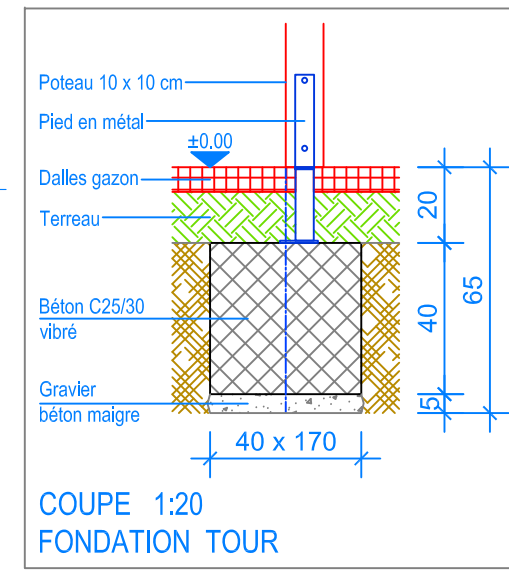

Fuchs Thun AG
Tempelstrasse 11, CH-3608 Thun
Tel. 033 334 30 00
Internet: www.fuchsthun.ch
E-Mail: info@fuchsthun.ch
Conseil et vente Suisse romande
Tél. 079 314 64 50

Objekt: Plan des fondations avec dalles gazon: 3.65.46 Combinaison de jeux Payerne		
Dat.: 16.08.2016	Rev.: 06.02.2019	PLNr.: 3.65.46
Gez.: Silvia Meyer	Rev.: 23.04.2024 - MT	Mst.: 1:50 / 1:20