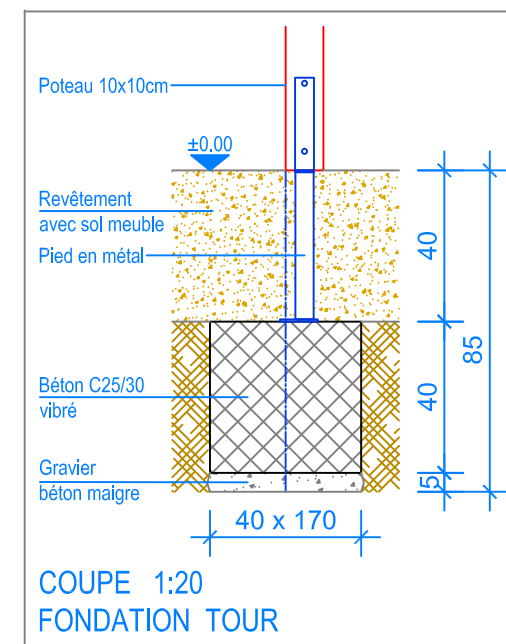

Fuchs Thun AG
Tempelstrasse 11, CH-3608 Thun
Tel. 033 334 30 00
Internet: www.fuchsthun.ch
E-Mail: info@fuchsthun.ch
Conseil et vente Suisse romande
Tél. 079 314 64 50

Objekt: Plan des fondations avec sol meuble:
3.65.46 Combinaison de jeux Payerne

Dat.: 13.05.2011	Rev.: 06.02.2019 - SM	PLNr.: 3.65.46
Gez.: Catherine Raemy	Rev.: 23.04.2024 - MT	Mst.: 1:50 / 1:20