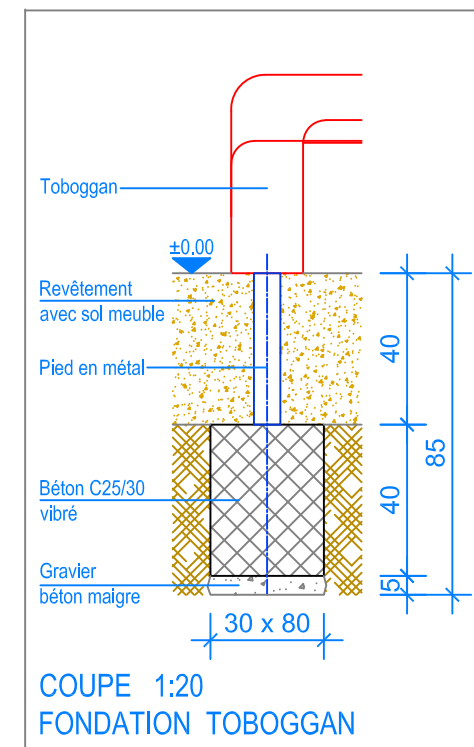

PLAN 1:50

- Limite minimale revêtement avec sol meuble
- - - Espace de chute

Fuchs Thun AG
 Tempelstrasse 11, CH-3608 Thun
 Tel. 033 334 30 00
 Internet: www.fuchsthun.ch
 E-Mail: info@fuchsthun.ch
 Conseil et vente Suisse romande
 Tél. 079 314 64 50

Objekt: Plan des fondations avec sol meuble:
 3.65.46 Combinaison de jeux Payerne

Dat.: 13.05.2011	Rev.: 06.02.2019 - SM	PLNr.: 3.65.46
Gez.: Catherine Raemy	Rev.: 23.04.2024 - MT	Mst.: 1:50 / 1:20