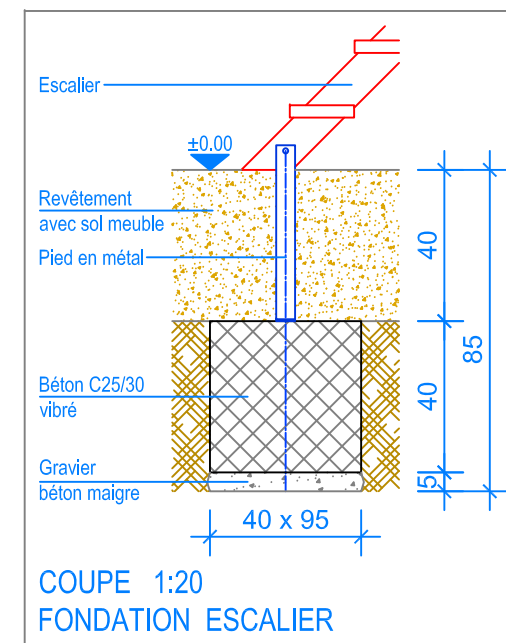

Fuchs Thun AG
Tempelstrasse 11, CH-3608 Thun
Tel. 033 334 30 00
Internet: www.fuchsthun.ch
E-Mail: info@fuchsthun.ch
Conseil et vente Suisse romande
Tél. 079 314 64 50

Objekt: Plan des fondations avec sol meuble:
3.65.46 Combinaison de jeux Payerne

Dat.: 13.05.2011	Rev.: 06.02.2019 - SM	PLNr.: 3.65.46
Gez.: Catherine Raemy	Rev.: 23.04.2024 - MT	Mst.: 1:50 / 1:20