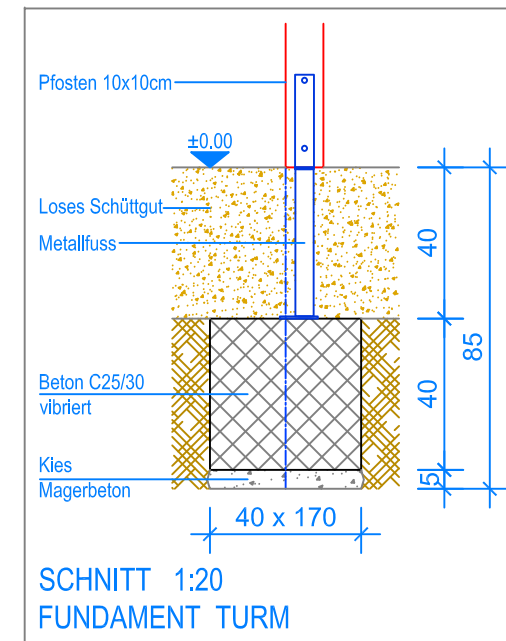

GRUNDRISS 1:50

- Aussenkante loses Schüttgut
- - - Fallraum

**Fuchs Thun AG**  
 Tempelstrasse 11, CH-3608 Thun  
 Tel. 033 334 30 00  
 Internet: www.fuchsthun.ch  
 E-Mail: info@fuchsthun.ch  
 Conseil et vente Suisse romande  
 Tél. 079 314 64 50

Objekt: Fundamentplan mit losem Schüttgut: 3.65.46 Spielanlage Payerne		
Dat.: 13.05.2011	Rev.: 06.02.2019 - SM	PLNr.: 3.65.46
Gez.: Catherine Raemy	Rev.: 23.04.2024 - MT	Mst.: 1:50 / 1:20