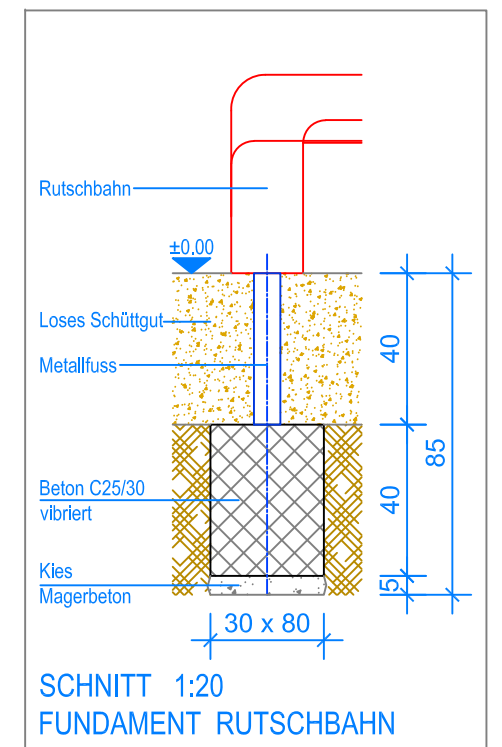

GRUNDRISS 1:50

- Aussenkante loses Schüttgut
- - - Fallraum

**Fuchs Thun AG**  
 Tempelstrasse 11, CH-3608 Thun  
 Tel. 033 334 30 00  
 Internet: www.fuchsthun.ch  
 E-Mail: info@fuchsthun.ch  
 Conseil et vente Suisse romande  
 Tél. 079 314 64 50

Objekt: Fundamentplan mit losem Schüttgut: 3.65.46 Spielanlage Payerne		
Dat.: 13.05.2011	Rev.: 06.02.2019 - SM	PLNr.: 3.65.46
Gez.: Catherine Raemy	Rev.: 23.04.2024 - MT	Mst.: 1:50 / 1:20