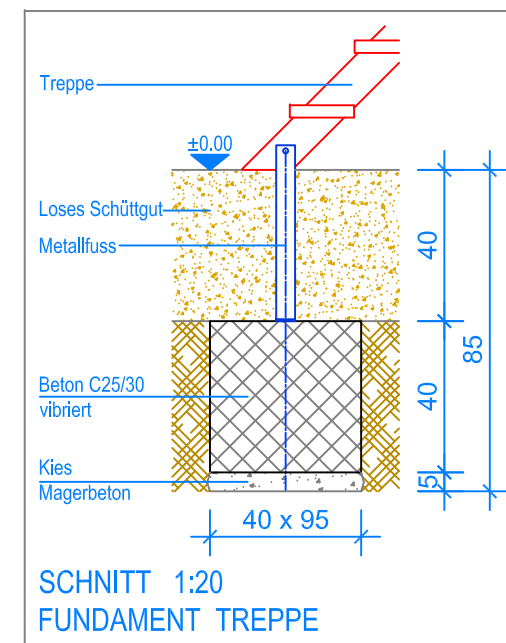

GRUNDRISS 1:50

- Aussenkante loses Schüttgut
- - - Fallraum

**Fuchs Thun AG**  
 Tempelstrasse 11, CH-3608 Thun  
 Tel. 033 334 30 00  
 Internet: www.fuchsthun.ch  
 E-Mail: info@fuchsthun.ch  
 Conseil et vente Suisse romande  
 Tél. 079 314 64 50

Objekt: Fundamentplan mit losem Schüttgut: 3.65.46 Spielanlage Payerne		
Dat.: 13.05.2011	Rev.: 06.02.2019 - SM	PLNr.: 3.65.46
Gez.: Catherine Raemy	Rev.: 23.04.2024 - MT	Mst.: 1:50 / 1:20