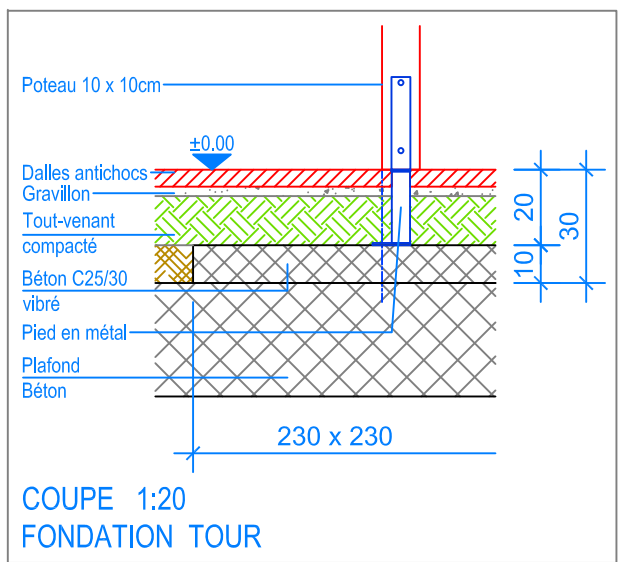

Fuchs Thun AG
Tempelstrasse 11, CH-3608 Thun
Tel. 033 334 30 00
Internet: www.fuchsthun.ch
E-Mail: info@fuchsthun.ch
Conseil et vente Suisse romande
Tél. 079 314 64 50

Objekt: Plan des fondations avec dalles antichocs, toiture plate: 3.65.46 Combinaison de jeux Payerne		
Dat.: 05.05.2011	Rev.: 06.02.2019 - SM	PLNr.: 3.65.46
Gez.: Catherine Raemy	Rev.: 23.04.2024 - MT	Mst.: 1:50 / 1:20