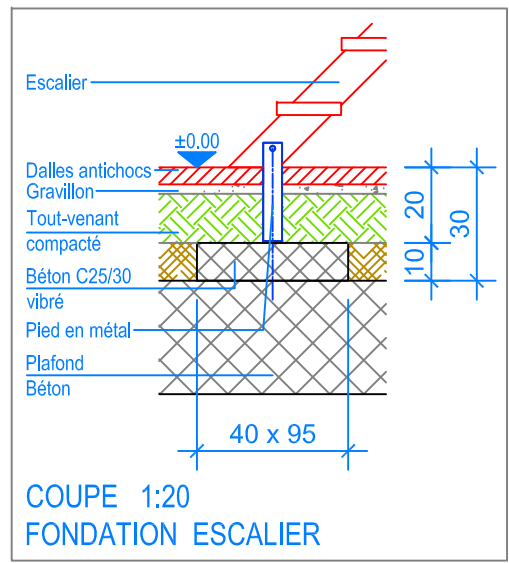

Fuchs Thun AG
Tempelstrasse 11, CH-3608 Thun
Tel. 033 334 30 00
Internet: www.fuchsthun.ch
E-Mail: info@fuchsthun.ch
Conseil et vente Suisse romande
Tél. 079 314 64 50

Objekt: Plan des fondations avec dalles antichocs, toiture plate: 3.65.46 Combinaison de jeux Payerne		
Dat.: 05.05.2011	Rev.: 06.02.2019 - SM	PLNr.: 3.65.46
Gez.: Catherine Raemy	Rev.: 23.04.2024 - MT	Mst.: 1:50 / 1:20