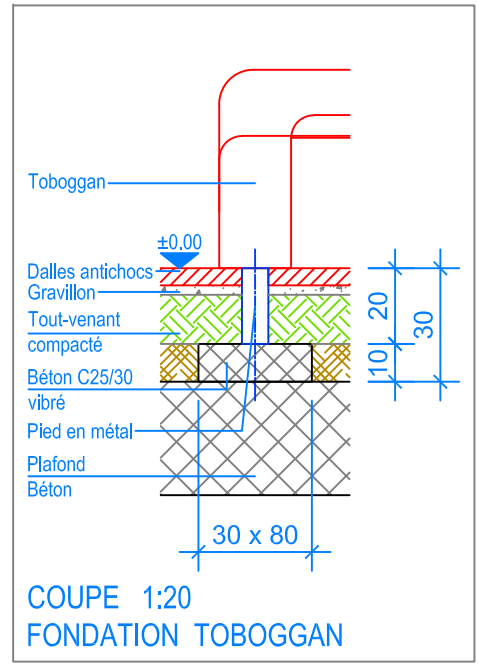

Fuchs Thun AG
Tempelstrasse 11, CH-3608 Thun
Tel. 033 334 30 00
Internet: www.fuchsthun.ch
E-Mail: info@fuchsthun.ch
Conseil et vente Suisse romande
Tél. 079 314 64 50

Objekt: Plan des fondations avec dalles antichocs, toiture plate: 3.65.46 Combinaison de jeux Payerne		
Dat.: 05.05.2011	Rev.: 06.02.2019 - SM	PLNr.: 3.65.46
Gez.: Catherine Raemy	Rev.: 23.04.2024 - MT	Mst.: 1:50 / 1:20