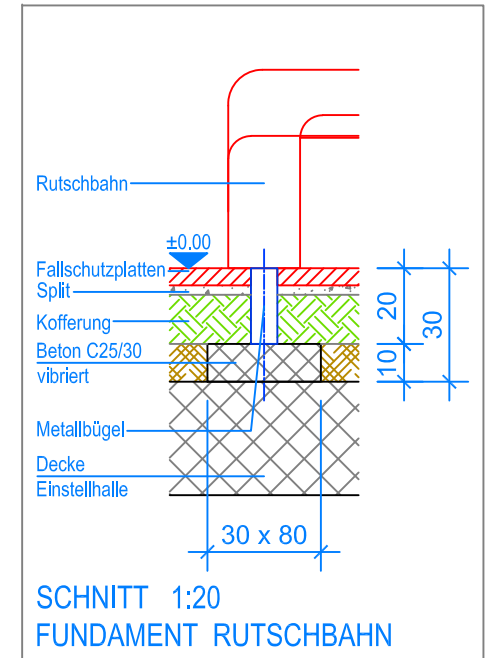

GRUNDRISS 1:50

- Aussenkante Fallschutzplatten
- - - Fallraum

**Fuchs Thun AG**  
 Tempelstrasse 11, CH-3608 Thun  
 Tel. 033 334 30 00  
 Internet: www.fuchsthun.ch  
 E-Mail: info@fuchsthun.ch  
 Conseil et vente Suisse romande  
 Tél. 079 314 64 50

Objekt: Fundamentplan mit Fallschutzplatten, Flachdach: 3.65.46 Spielanlage Payerne		
Dat.: 13.05.2011	Rev.: 06.02.2019 - SM	PLNr.: 3.65.46
Gez.: Catherine Raemy	Rev.: 23.04.2024 - MT	Mst.: 1:50 / 1:20