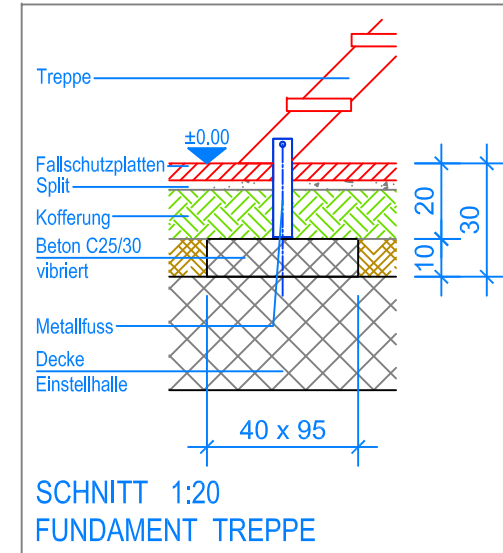

GRUNDRISS 1:50

- Aussenkante Fallschutzplatten
- - - Fallraum

**Fuchs Thun AG**  
 Tempelstrasse 11, CH-3608 Thun  
 Tel. 033 334 30 00  
 Internet: www.fuchsthun.ch  
 E-Mail: info@fuchsthun.ch  
 Conseil et vente Suisse romande  
 Tél. 079 314 64 50

Objekt: Fundamentplan mit Fallschutzplatten, Flachdach: 3.65.46 Spielanlage Payerne		
Dat.: 13.05.2011	Rev.: 06.02.2019 - SM	PLNr.: 3.65.46
Gez.: Catherine Raemy	Rev.: 23.04.2024 - MT	Mst.: 1:50 / 1:20