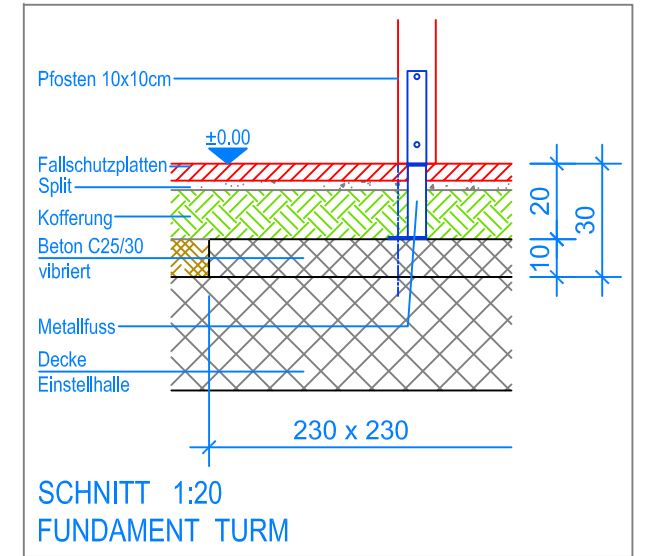

GRUNDRISS 1:50

- Aussenkante Fallschutzplatten
- - - Fallraum

**Fuchs Thun AG**  
 Tempelstrasse 11, CH-3608 Thun  
 Tel. 033 334 30 00  
 Internet: www.fuchsthun.ch  
 E-Mail: info@fuchsthun.ch  
 Conseil et vente Suisse romande  
 Tél. 079 314 64 50

Objekt: Fundamentplan mit Fallschutzplatten, Flachdach: 3.65.46 Spielanlage Payerne		
Dat.: 13.05.2011	Rev.: 06.02.2019 - SM	PLNr.: 3.65.46
Gez.: Catherine Raemy	Rev.: 23.04.2024 - MT	Mst.: 1:50 / 1:20