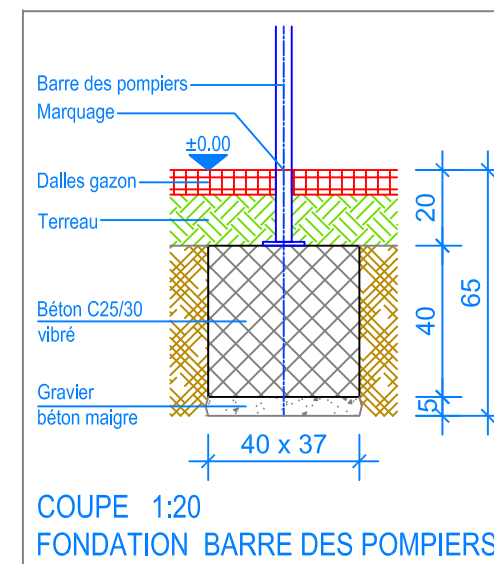

Fuchs Thun AG
Tempelstrasse 11, CH-3608 Thun
Tel. 033 334 30 00
Internet: www.fuchsthun.ch
E-Mail: info@fuchsthun.ch
Conseil et vente Suisse romande
Tél. 079 314 64 50

Objekt: Plan des fondations avec dalles gazon: 3.65.45 Combinaison de jeux Founex		
Dat.: 12.08.2016	Rev.: 05.02.2019	PLNr.: 3.65.45
Gez.: Silvia Meyer	Rev.: 22.04.2024 - MT	Mst.: 1:50 / 1:20