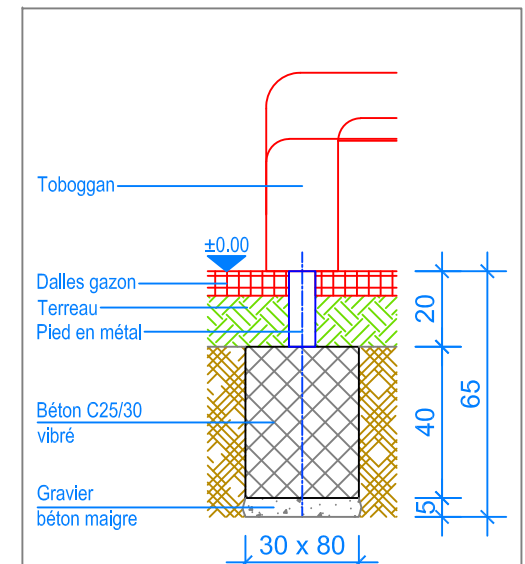

Fuchs Thun AG
Tempelstrasse 11, CH-3608 Thun
Tel. 033 334 30 00
Internet: www.fuchsthun.ch
E-Mail: info@fuchsthun.ch
Conseil et vente Suisse romande
Tél. 079 314 64 50

Objekt: Plan des fondations avec dalles gazon: 3.65.45 Combinaison de jeux Founex		
Dat.: 12.08.2016	Rev.: 05.02.2019	PLNr.: 3.65.45
Gez.: Silvia Meyer	Rev.: 22.04.2024 - MT	Mst.: 1:50 / 1:20