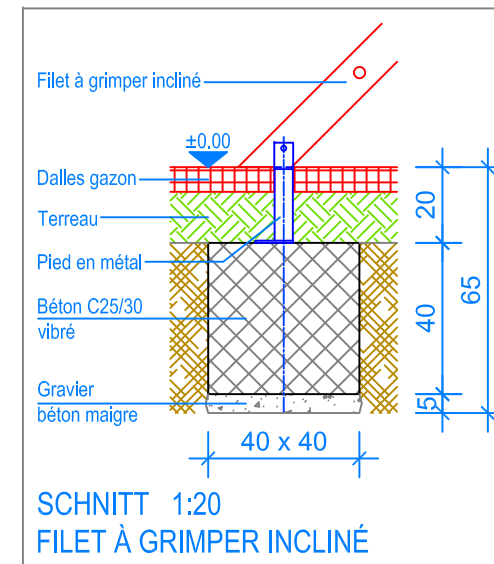

Fuchs Thun AG
Tempelstrasse 11, CH-3608 Thun
Tel. 033 334 30 00
Internet: www.fuchsthun.ch
E-Mail: info@fuchsthun.ch
Conseil et vente Suisse romande
Tél. 079 314 64 50

Objekt: Plan des fondations avec dalles gazon: 3.65.45 Combinaison de jeux Founex		
Dat.: 12.08.2016	Rev.: 05.02.2019	PLNr.: 3.65.45
Gez.: Silvia Meyer	Rev.: 22.04.2024 - MT	Mst.: 1:50 / 1:20