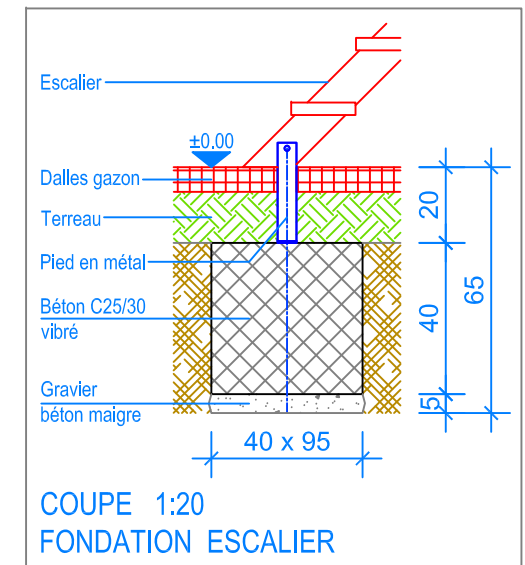

Fuchs Thun AG
Tempelstrasse 11, CH-3608 Thun
Tel. 033 334 30 00
Internet: www.fuchsthun.ch
E-Mail: info@fuchsthun.ch
Conseil et vente Suisse romande
Tél. 079 314 64 50

Objekt: Plan des fondations avec dalles gazon: 3.65.45 Combinaison de jeux Founex		
Dat.: 12.08.2016	Rev.: 05.02.2019	PLNr.: 3.65.45
Gez.: Silvia Meyer	Rev.: 22.04.2024 - MT	Mst.: 1:50 / 1:20