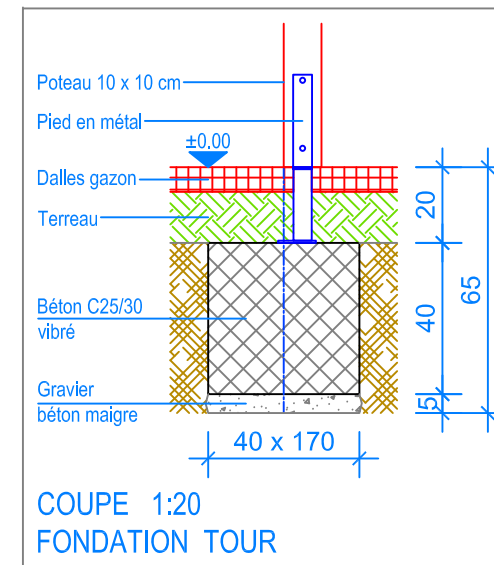

Fuchs Thun AG
Tempelstrasse 11, CH-3608 Thun
Tel. 033 334 30 00
Internet: www.fuchsthun.ch
E-Mail: info@fuchsthun.ch
Conseil et vente Suisse romande
Tél. 079 314 64 50

Objekt: Plan des fondations avec dalles gazon: 3.65.45 Combinaison de jeux Founex		
Dat.: 12.08.2016	Rev.: 05.02.2019	PLNr.: 3.65.45
Gez.: Silvia Meyer	Rev.: 22.04.2024 - MT	Mst.: 1:50 / 1:20