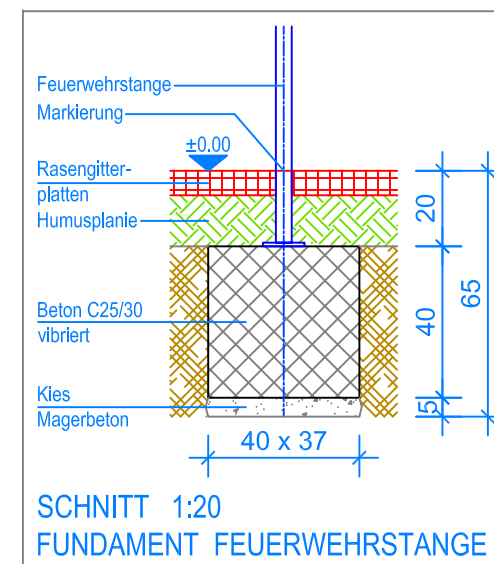

GRUNDRISS 1:50

- Aussenkante Rasengitterplatten
- - - Fallraum

Fuchs Thun AG
 Tempelstrasse 11, CH-3608 Thun
 Tel. 033 334 30 00
 Internet: www.fuchsthun.ch
 E-Mail: info@fuchsthun.ch
 Conseil et vente Suisse romande
 Tél. 079 314 64 50

| | | |
|---|-----------------------|-------------------|
| Objekt: Fundamentplan mit Rasengitterplatten: 3.65.45 Spielanlage Founex | | |
| Dat.: 12.08.2016 | Rev.: 05.02.2019 | PLNr.: 3.65.45 |
| Gez.: Silvia Meyer | Rev.: 22.04.2024 - MT | Mst.: 1:50 / 1:20 |