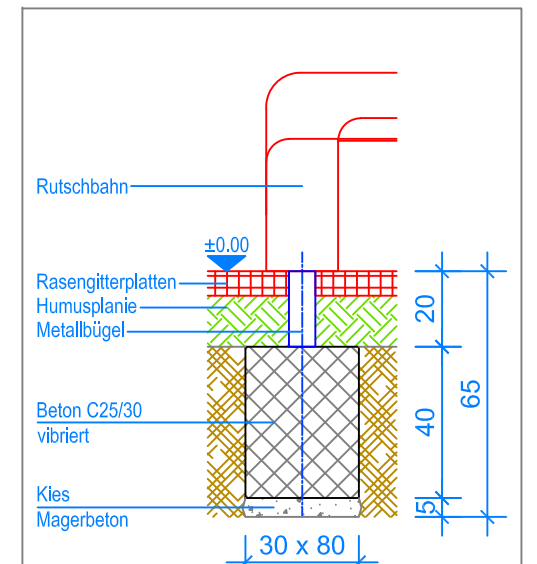

Fuchs Thun AG
Tempelstrasse 11, CH-3608 Thun
Tel. 033 334 30 00
Internet: www.fuchsthun.ch
E-Mail: info@fuchsthun.ch
Conseil et vente Suisse romande
Tél. 079 314 64 50

Objekt: Fundamentplan mit Rasengitterplatten: 3.65.45 Spielanlage Founex		
Dat.: 12.08.2016	Rev.: 05.02.2019	PLNr.: 3.65.45
Gez.: Silvia Meyer	Rev.: 22.04.2024 - MT	Mst.: 1:50 / 1:20