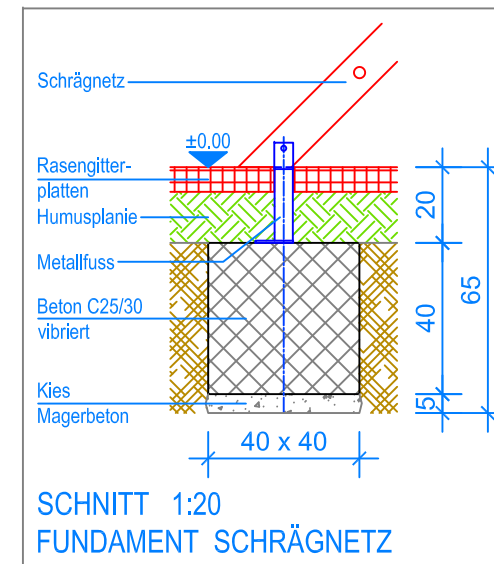

GRUNDRISS 1:50

- Aussenkante Rasengitterplatten
- - - Fallraum

Fuchs Thun AG
 Tempelstrasse 11, CH-3608 Thun
 Tel. 033 334 30 00
 Internet: www.fuchsthun.ch
 E-Mail: info@fuchsthun.ch
 Conseil et vente Suisse romande
 Tél. 079 314 64 50

| | | |
|---|-----------------------|-------------------|
| Objekt: Fundamentplan mit Rasengitterplatten: 3.65.45 Spielanlage Founex | | |
| Dat.: 12.08.2016 | Rev.: 05.02.2019 | PLNr.: 3.65.45 |
| Gez.: Silvia Meyer | Rev.: 22.04.2024 - MT | Mst.: 1:50 / 1:20 |