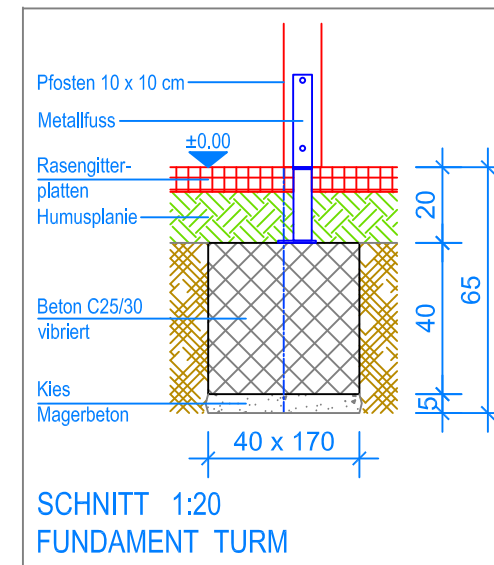

Fuchs Thun AG
Tempelstrasse 11, CH-3608 Thun
Tel. 033 334 30 00
Internet: www.fuchsthun.ch
E-Mail: info@fuchsthun.ch
Conseil et vente Suisse romande
Tél. 079 314 64 50

Objekt: Fundamentplan mit Rasengitterplatten: 3.65.45 Spielanlage Founex		
Dat.: 12.08.2016	Rev.: 05.02.2019	PLNr.: 3.65.45
Gez.: Silvia Meyer	Rev.: 22.04.2024 - MT	Mst.: 1:50 / 1:20