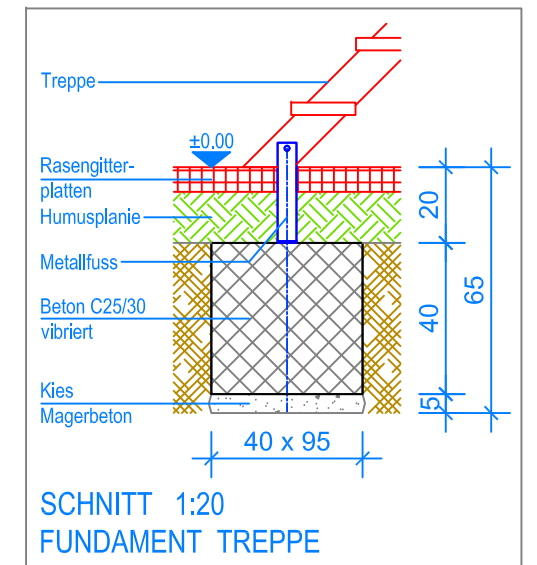

GRUNDRISS 1:50

- Aussenkante Rasengitterplatten
- - - Fallraum

Fuchs Thun AG
 Tempelstrasse 11, CH-3608 Thun
 Tel. 033 334 30 00
 Internet: www.fuchsthun.ch
 E-Mail: info@fuchsthun.ch
 Conseil et vente Suisse romande
 Tél. 079 314 64 50

| | | |
|---|-----------------------|-------------------|
| Objekt: Fundamentplan mit Rasengitterplatten: 3.65.45 Spielanlage Founex | | |
| Dat.: 12.08.2016 | Rev.: 05.02.2019 | PLNr.: 3.65.45 |
| Gez.: Silvia Meyer | Rev.: 22.04.2024 - MT | Mst.: 1:50 / 1:20 |