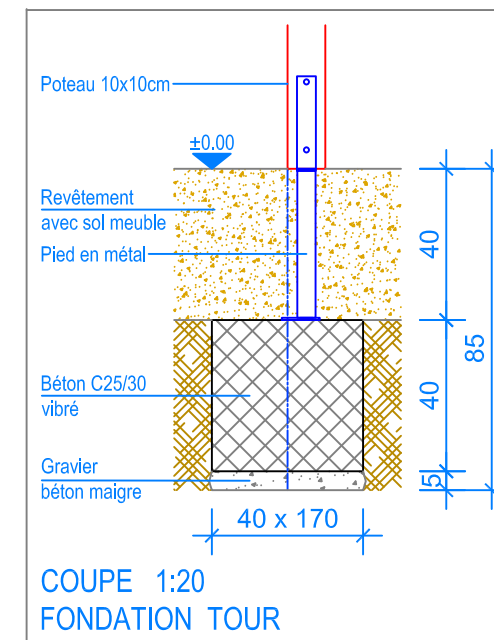

Fuchs Thun AG
Tempelstrasse 11, CH-3608 Thun
Tel. 033 334 30 00
Internet: www.fuchsthun.ch
E-Mail: info@fuchsthun.ch
Conseil et vente Suisse romande
Tél. 079 314 64 50

Objekt: Plan des fondations avec sol meuble: 3.65.45 Combinaison de jeux Founex		
Dat.: 05.02.2019	Rev.: 22.04.2024 - MT	PLNr.: 3.65.45
Gez.: Silvia Meyer	Rev.: -	Mst.: 1:50 / 1:20