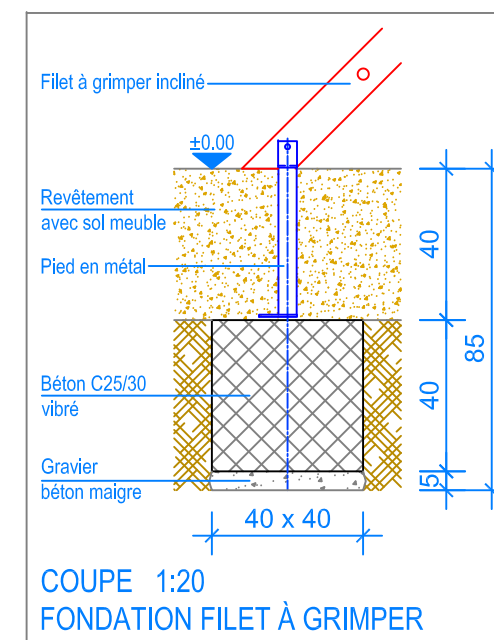

Fuchs Thun AG
Tempelstrasse 11, CH-3608 Thun
Tel. 033 334 30 00
Internet: www.fuchsthun.ch
E-Mail: info@fuchsthun.ch
Conseil et vente Suisse romande
Tél. 079 314 64 50

Objekt: Plan des fondations avec sol meuble: 3.65.45 Combinaison de jeux Founex		
Dat.: 05.02.2019	Rev.: 22.04.2024 - MT	PLNr.: 3.65.45
Gez.: Silvia Meyer	Rev.: -	Mst.: 1:50 / 1:20