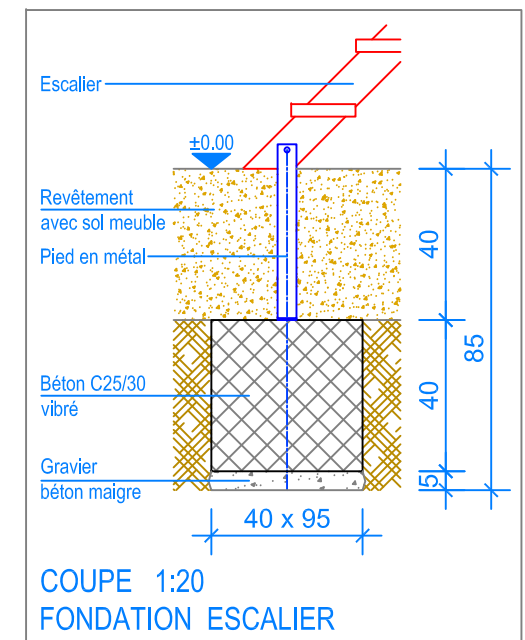

Fuchs Thun AG
Tempelstrasse 11, CH-3608 Thun
Tel. 033 334 30 00
Internet: www.fuchsthun.ch
E-Mail: info@fuchsthun.ch
Conseil et vente Suisse romande
Tél. 079 314 64 50

Objekt: Plan des fondations avec sol meuble: 3.65.45 Combinaison de jeux Founex		
Dat.: 05.02.2019	Rev.: 22.04.2024 - MT	PLNr.: 3.65.45
Gez.: Silvia Meyer	Rev.: -	Mst.: 1:50 / 1:20