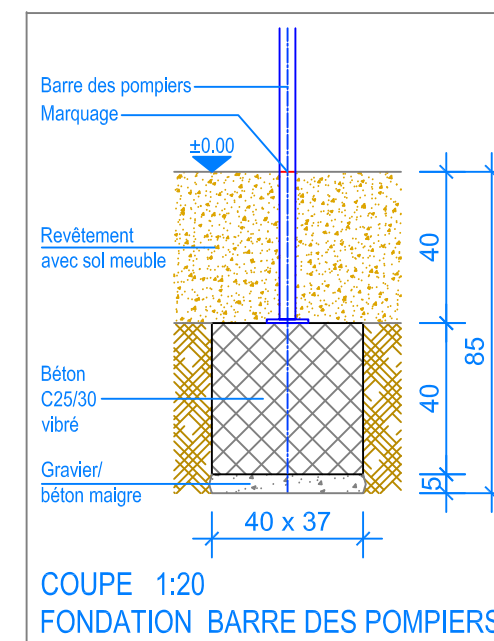

PLAN 1:50

- Limite minimale revêtement avec sol meuble
- - - Espace de chute

Fuchs Thun AG
 Tempelstrasse 11, CH-3608 Thun
 Tel. 033 334 30 00
 Internet: www.fuchsthun.ch
 E-Mail: info@fuchsthun.ch
 Conseil et vente Suisse romande
 Tél. 079 314 64 50

Objekt: Plan des fondations avec sol meuble: 3.65.45 Combinaison de jeux Founex		
Dat.: 05.02.2019	Rev.: 22.04.2024 - MT	PLNr.: 3.65.45
Gez.: Silvia Meyer	Rev.: -	Mst.: 1:50 / 1:20