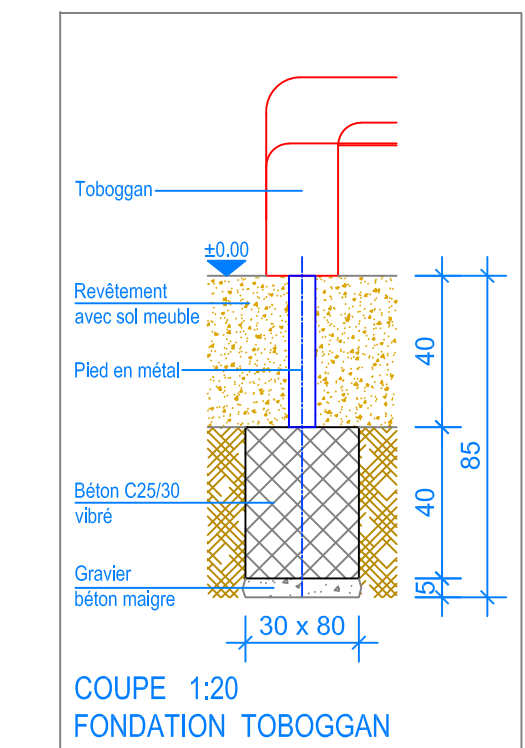

Fuchs Thun AG
Tempelstrasse 11, CH-3608 Thun
Tel. 033 334 30 00
Internet: www.fuchsthun.ch
E-Mail: info@fuchsthun.ch
Conseil et vente Suisse romande
Tél. 079 314 64 50

Objekt: Plan des fondations avec sol meuble: 3.65.45 Combinaison de jeux Founex		
Dat.: 05.02.2019	Rev.: 22.04.2024 - MT	PLNr.: 3.65.45
Gez.: Silvia Meyer	Rev.: -	Mst.: 1:50 / 1:20