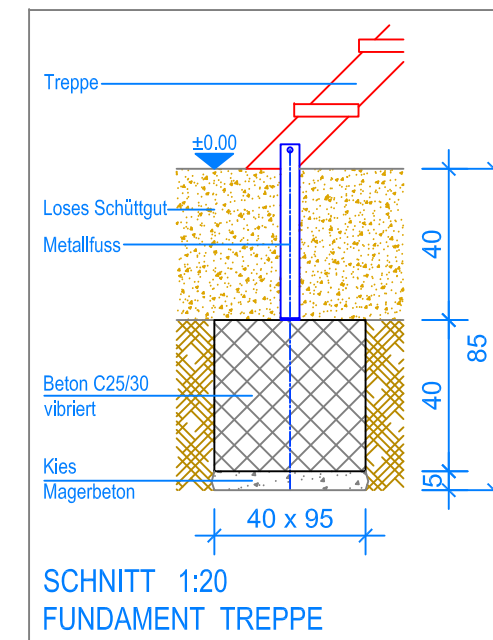

GRUNDRISS 1:50

- Aussenkante loses Schüttgut
- - - Fallraum

Fuchs Thun AG
 Tempelstrasse 11, CH-3608 Thun
 Tel. 033 334 30 00
 Internet: www.fuchsthun.ch
 E-Mail: info@fuchsthun.ch
 Conseil et vente Suisse romande
 Tél. 079 314 64 50

Objekt: Fundamentplan mit losem Schüttgut: 3.65.45 Spielanlage Founex		
Dat.: 05.02.2019	Rev.: 22.04.2024 - MT	PLNr.: 3.65.45
Gez.: Silvia Meyer	Rev.: -	Mst.: 1:50 / 1:20