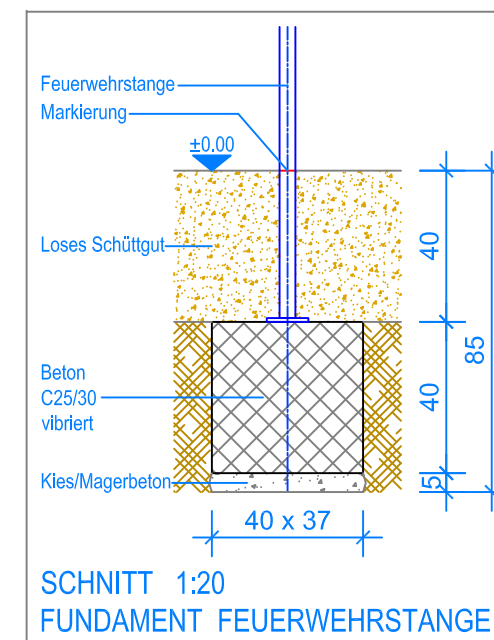

GRUNDRISS 1:50

- Aussenkante loses Schüttgut
- - - Fallraum

Fuchs Thun AG
 Tempelstrasse 11, CH-3608 Thun
 Tel. 033 334 30 00
 Internet: www.fuchsthun.ch
 E-Mail: info@fuchsthun.ch
 Conseil et vente Suisse romande
 Tél. 079 314 64 50

Objekt: Fundamentplan mit losem Schüttgut: 3.65.45 Spielanlage Founex		
Dat.: 05.02.2019	Rev.: 22.04.2024 - MT	PLNr.: 3.65.45
Gez.: Silvia Meyer	Rev.: -	Mst.: 1:50 / 1:20