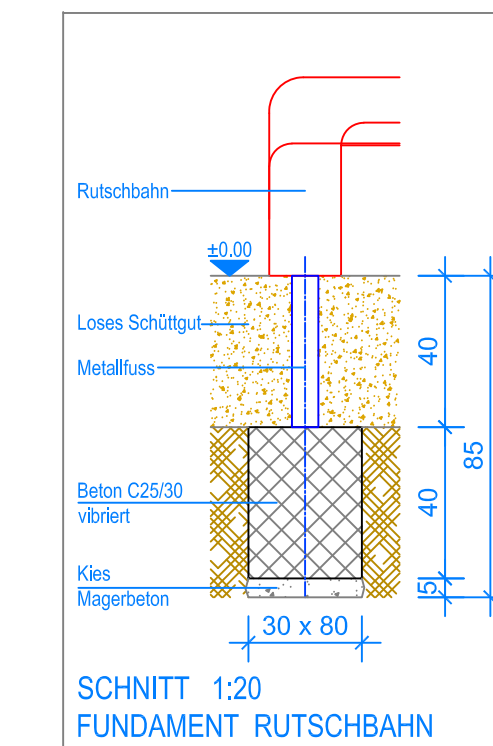

GRUNDRISS 1:50

- Aussenkante loses Schüttgut
- - - Fallraum

Fuchs Thun AG
 Tempelstrasse 11, CH-3608 Thun
 Tel. 033 334 30 00
 Internet: www.fuchsthun.ch
 E-Mail: info@fuchsthun.ch
 Conseil et vente Suisse romande
 Tél. 079 314 64 50

Objekt: Fundamentplan mit losem Schüttgut: 3.65.45 Spielanlage Founex		
Dat.: 05.02.2019	Rev.: 22.04.2024 - MT	PLNr.: 3.65.45
Gez.: Silvia Meyer	Rev.: -	Mst.: 1:50 / 1:20