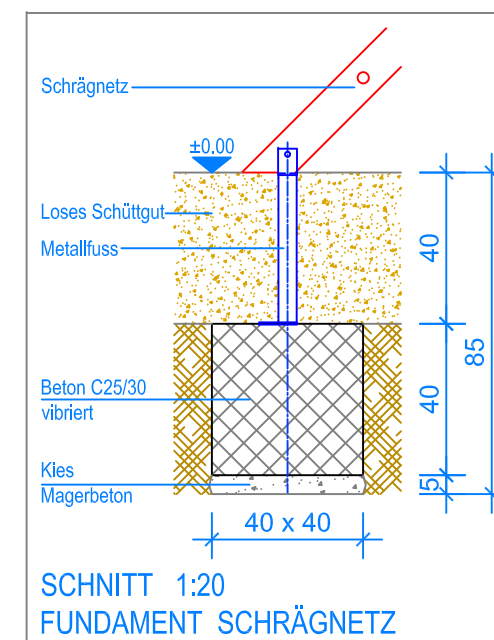

GRUNDRISS 1:50

- Aussenkante loses Schüttgut
- - - Fallraum

Fuchs Thun AG
 Tempelstrasse 11, CH-3608 Thun
 Tel. 033 334 30 00
 Internet: www.fuchsthun.ch
 E-Mail: info@fuchsthun.ch
 Conseil et vente Suisse romande
 Tél. 079 314 64 50

Objekt: Fundamentplan mit losem Schüttgut: 3.65.45 Spielanlage Founex		
Dat.: 05.02.2019	Rev.: 22.04.2024 - MT	PLNr.: 3.65.45
Gez.: Silvia Meyer	Rev.: -	Mst.: 1:50 / 1:20