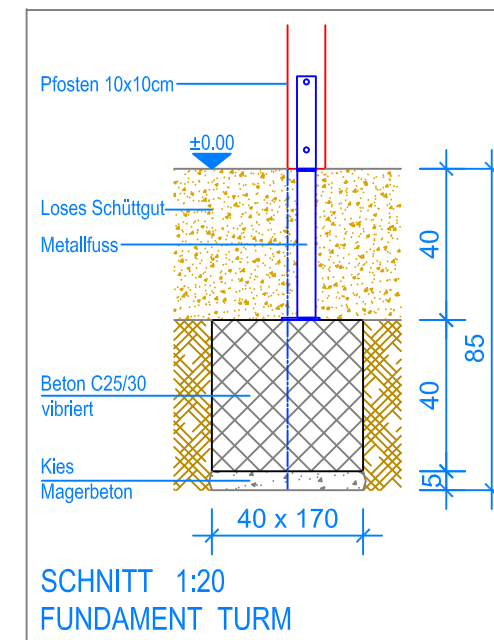

GRUNDRISS 1:50

- Aussenkante loses Schüttgut
- - - Fallraum

Fuchs Thun AG
 Tempelstrasse 11, CH-3608 Thun
 Tel. 033 334 30 00
 Internet: www.fuchsthun.ch
 E-Mail: info@fuchsthun.ch
 Conseil et vente Suisse romande
 Tél. 079 314 64 50

Objekt: Fundamentplan mit losem Schüttgut: 3.65.45 Spielanlage Founex		
Dat.: 05.02.2019	Rev.: 22.04.2024 - MT	PLNr.: 3.65.45
Gez.: Silvia Meyer	Rev.: -	Mst.: 1:50 / 1:20