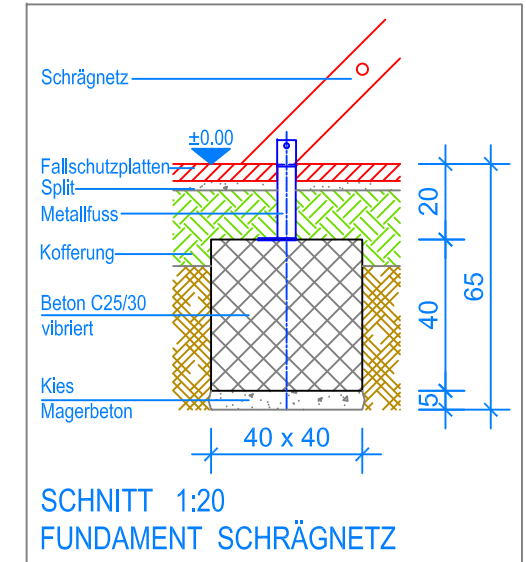

GRUNDRISS 1:50

- Aussenkante Fallschutzplatten
- - - Fallraum

**Fuchs Thun AG**  
 Tempelstrasse 11, CH-3608 Thun  
 Tel. 033 334 30 00  
 Internet: www.fuchsthun.ch  
 E-Mail: info@fuchsthun.ch  
 Conseil et vente Suisse romande  
 Tél. 079 314 64 50

Objekt: Fundamentplan mit Fallschutzplatten: 3.65.45 Spielanlage Founex		
Dat.: 05.02.2019	Rev.: 22.04.2024 - MT	PLNr.: 3.65.45
Gez.: Silvia Meyer	Rev.: -	Mst.: 1:50 / 1:20