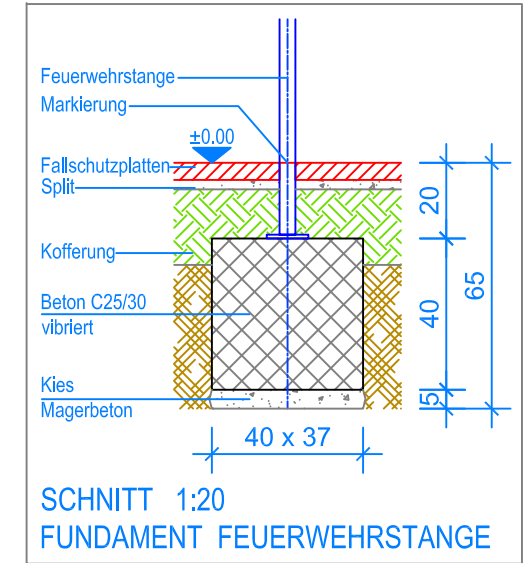

GRUNDRISS 1:50

- Aussenkante Fallschutzplatten
- - - Fallraum

**Fuchs Thun AG**  
 Tempelstrasse 11, CH-3608 Thun  
 Tel. 033 334 30 00  
 Internet: www.fuchsthun.ch  
 E-Mail: info@fuchsthun.ch  
 Conseil et vente Suisse romande  
 Tél. 079 314 64 50

Objekt: Fundamentplan mit Fallschutzplatten: 3.65.45 Spielanlage Founex		
Dat.: 05.02.2019	Rev.: 22.04.2024 - MT	PLNr.: 3.65.45
Gez.: Silvia Meyer	Rev.: -	Mst.: 1:50 / 1:20