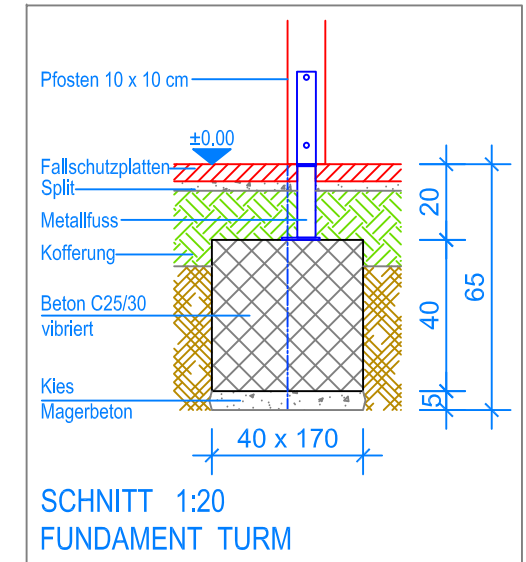

GRUNDRISS 1:50

- Aussenkante Fallschutzplatten
- - - Fallraum

**Fuchs Thun AG**  
 Tempelstrasse 11, CH-3608 Thun  
 Tel. 033 334 30 00  
 Internet: www.fuchsthun.ch  
 E-Mail: info@fuchsthun.ch  
 Conseil et vente Suisse romande  
 Tél. 079 314 64 50

Objekt: Fundamentplan mit Fallschutzplatten: 3.65.45 Spielanlage Founex		
Dat.: 05.02.2019	Rev.: 22.04.2024 - MT	PLNr.: 3.65.45
Gez.: Silvia Meyer	Rev.: -	Mst.: 1:50 / 1:20