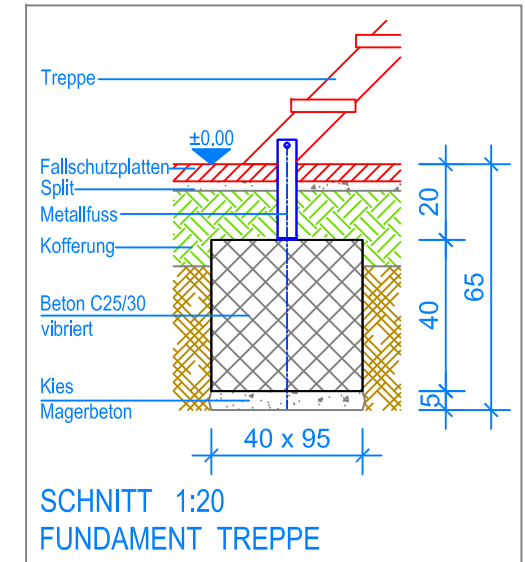

GRUNDRISS 1:50

- Aussenkante Fallschutzplatten
- - - Fallraum

**Fuchs Thun AG**  
 Tempelstrasse 11, CH-3608 Thun  
 Tel. 033 334 30 00  
 Internet: www.fuchsthun.ch  
 E-Mail: info@fuchsthun.ch  
 Conseil et vente Suisse romande  
 Tél. 079 314 64 50

Objekt: Fundamentplan mit Fallschutzplatten: 3.65.45 Spielanlage Founex		
Dat.: 05.02.2019	Rev.: 22.04.2024 - MT	PLNr.: 3.65.45
Gez.: Silvia Meyer	Rev.: -	Mst.: 1:50 / 1:20