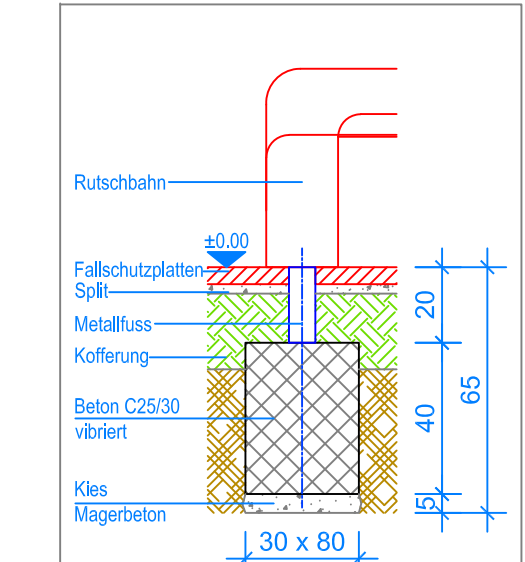

Fuchs Thun AG
Tempelstrasse 11, CH-3608 Thun
Tel. 033 334 30 00
Internet: www.fuchsthun.ch
E-Mail: info@fuchsthun.ch
Conseil et vente Suisse romande
Tél. 079 314 64 50

Objekt: Fundamentplan mit Fallschutzplatten: 3.65.45 Spielanlage Founex		
Dat.: 05.02.2019	Rev.: 22.04.2024 - MT	PLNr.: 3.65.45
Gez.: Silvia Meyer	Rev.: -	Mst.: 1:50 / 1:20