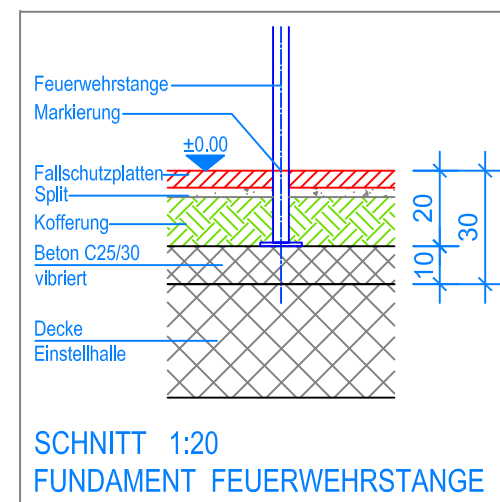

GRUNDRISS 1:50

- Aussenkante Fallschutzplatten
- - - Fallraum

Fuchs Thun AG
 Tempelstrasse 11, CH-3608 Thun
 Tel. 033 334 30 00
 Internet: www.fuchsthun.ch
 E-Mail: info@fuchsthun.ch
 Conseil et vente Suisse romande
 Tél. 079 314 64 50

Objekt: Fundamentplan mit Fallschutzplatten, Flachdach: 3.65.45 Spielanlage Founex		
Dat.: 05.02.2019	Rev.: 22.04.2024 - MT	PLNr.: 3.65.45
Gez.: Silvia Meyer	Rev.: -	Mst.: 1:50 / 1:20