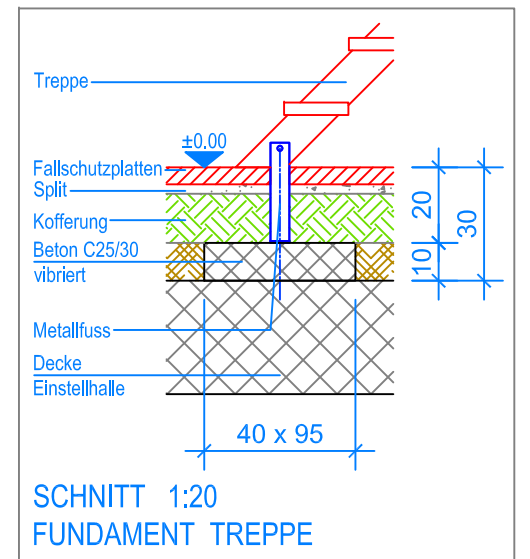

GRUNDRISS 1:50

- Aussenkante Fallschutzplatten
- - - Fallraum

Fuchs Thun AG
 Tempelstrasse 11, CH-3608 Thun
 Tel. 033 334 30 00
 Internet: www.fuchsthun.ch
 E-Mail: info@fuchsthun.ch
 Conseil et vente Suisse romande
 Tél. 079 314 64 50

Objekt: Fundamentplan mit Fallschutzplatten, Flachdach: 3.65.45 Spielanlage Founex		
Dat.: 05.02.2019	Rev.: 22.04.2024 - MT	PLNr.: 3.65.45
Gez.: Silvia Meyer	Rev.: -	Mst.: 1:50 / 1:20