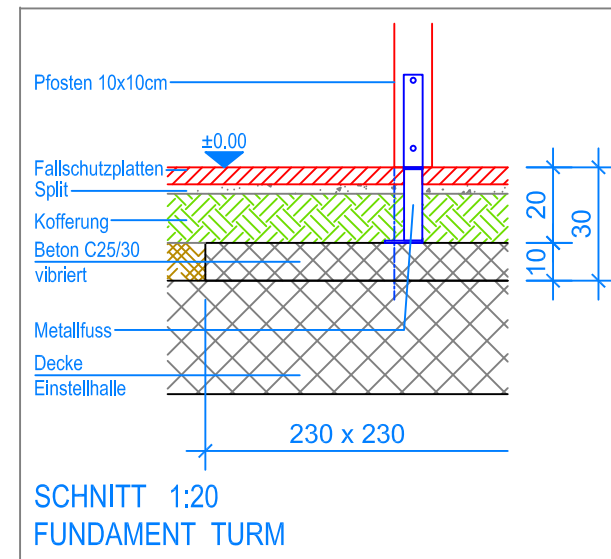

GRUNDRISS 1:50

- Aussenkante Fallschutzplatten
- - - Fallraum

Fuchs Thun AG
 Tempelstrasse 11, CH-3608 Thun
 Tel. 033 334 30 00
 Internet: www.fuchsthun.ch
 E-Mail: info@fuchsthun.ch
 Conseil et vente Suisse romande
 Tél. 079 314 64 50

Objekt: Fundamentplan mit Fallschutzplatten, Flachdach: 3.65.45 Spielanlage Founex		
Dat.: 05.02.2019	Rev.: 22.04.2024 - MT	PLNr.: 3.65.45
Gez.: Silvia Meyer	Rev.: -	Mst.: 1:50 / 1:20