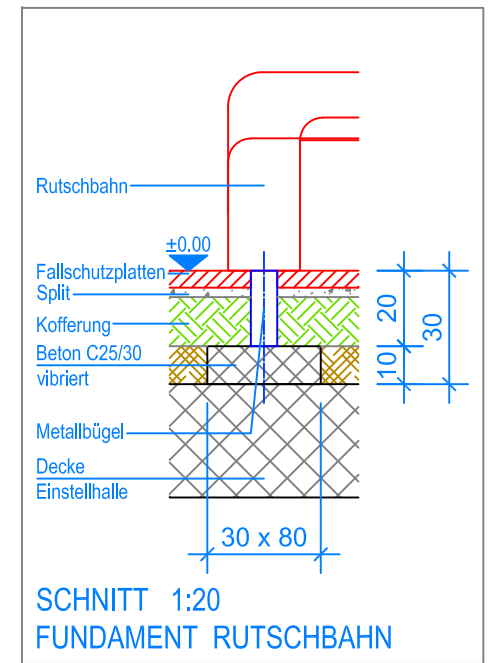

Fuchs Thun AG
Tempelstrasse 11, CH-3608 Thun
Tel. 033 334 30 00
Internet: www.fuchsthun.ch
E-Mail: info@fuchsthun.ch
Conseil et vente Suisse romande
Tél. 079 314 64 50

Objekt: Fundamentplan mit Fallschutzplatten, Flachdach: 3.65.45 Spielanlage Founex		
Dat.: 05.02.2019	Rev.: 22.04.2024 - MT	PLNr.: 3.65.45
Gez.: Silvia Meyer	Rev.: -	Mst.: 1:50 / 1:20