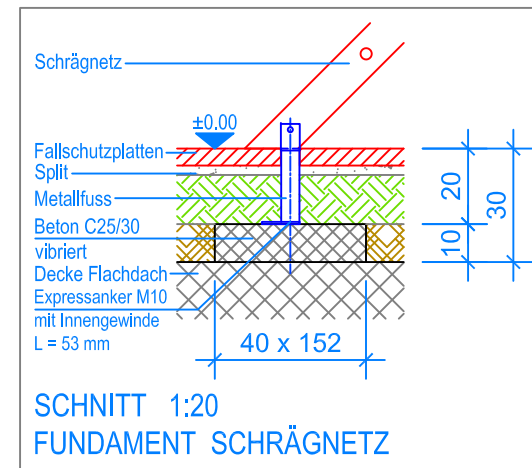

GRUNDRISS 1:50

- Aussenkante Fallschutzplatten
- - - Fallraum

Fuchs Thun AG
 Tempelstrasse 11, CH-3608 Thun
 Tel. 033 334 30 00
 Internet: www.fuchsthun.ch
 E-Mail: info@fuchsthun.ch
 Conseil et vente Suisse romande
 Tél. 079 314 64 50

Objekt: Fundamentplan mit Fallschutzplatten, Flachdach: 3.65.45 Spielanlage Founex		
Dat.: 05.02.2019	Rev.: 22.04.2024 - MT	PLNr.: 3.65.45
Gez.: Silvia Meyer	Rev.: -	Mst.: 1:50 / 1:20