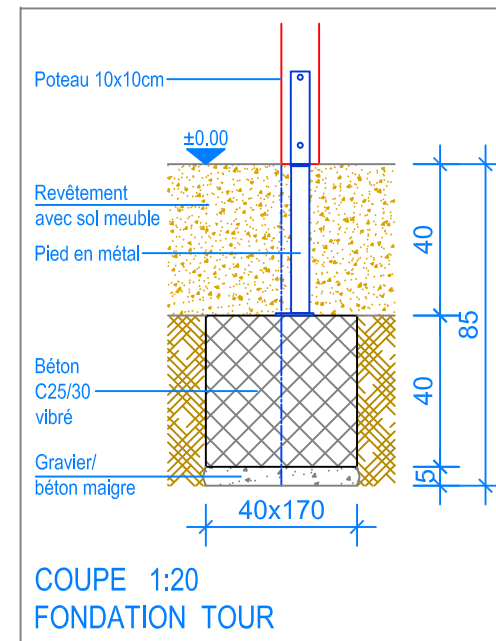

PLAN 1:50

— Limite minimale revêtement avec sol meuble  
- - - Espace de chute

**Fuchs Thun AG**  
Tempelstrasse 11, CH-3608 Thun  
Tel. 033 334 30 00  
Internet: www.fuchsthun.ch  
E-Mail: info@fuchsthun.ch  
Conseil et vente Suisse romande  
Tél. 079 314 64 50

Objekt: Plan des fondations revêtement avec sol meuble:  
3.65.38 Tour Quadro Vionnaz

Dat.: 25.01.2019	Rev.: 12.04.2024 - MT	PLNr.: 3.65.38
Gez.: Silvia Meyer	Rev.: -	Mst.: 1:50 / 1:20