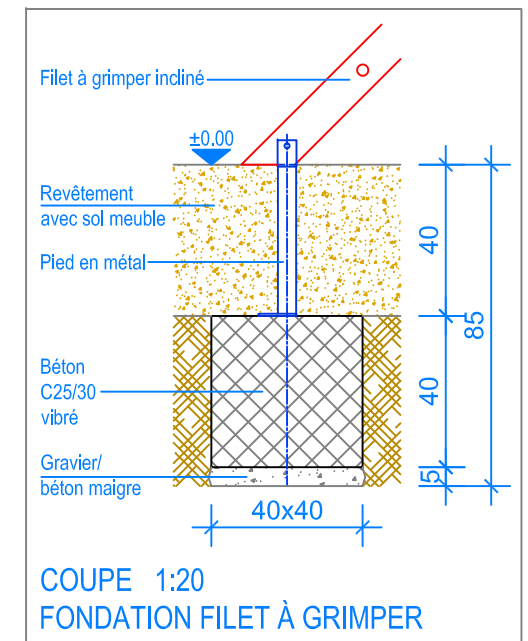

— Limite minimale revêtement avec sol meuble
- - - Espace de chute

Fuchs Thun AG
Tempelstrasse 11, CH-3608 Thun
Tel. 033 334 30 00
Internet: www.fuchsthun.ch
E-Mail: info@fuchsthun.ch
Conseil et vente Suisse romande
Tél. 079 314 64 50

Objekt: Plan des fondations revêtement avec sol meuble:
3.65.38 Tour Quadro Vionnaz

Dat.: 25.01.2019	Rev.: 12.04.2024 - MT	PLNr.: 3.65.38
Gez.: Silvia Meyer	Rev.: -	Mst.: 1:50 / 1:20