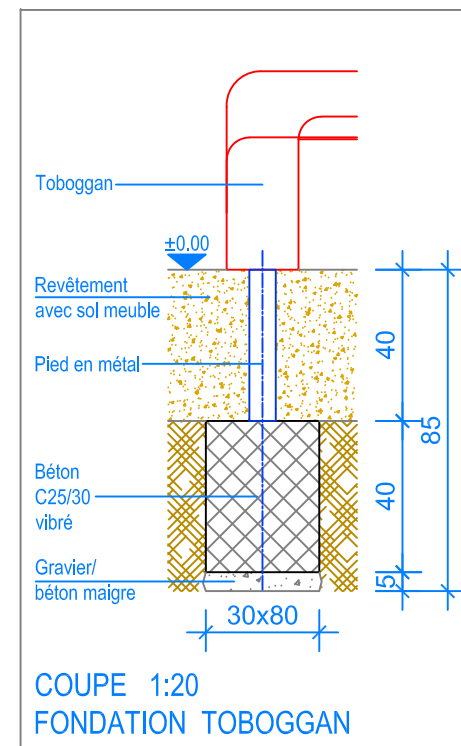

PLAN 1:50

— Limite minimale revêtement avec sol meuble  
- - - Espace de chute

**Fuchs Thun AG**  
Tempelstrasse 11, CH-3608 Thun  
Tel. 033 334 30 00  
Internet: www.fuchsthun.ch  
E-Mail: info@fuchsthun.ch  
Conseil et vente Suisse romande  
Tél. 079 314 64 50

Objekt: Plan des fondations revêtement avec sol meuble:  
3.65.38 Tour Quadro Vionnaz

Dat.: 25.01.2019	Rev.: 12.04.2024 - MT	PLNr.: 3.65.38
Gez.: Silvia Meyer	Rev.: -	Mst.: 1:50 / 1:20