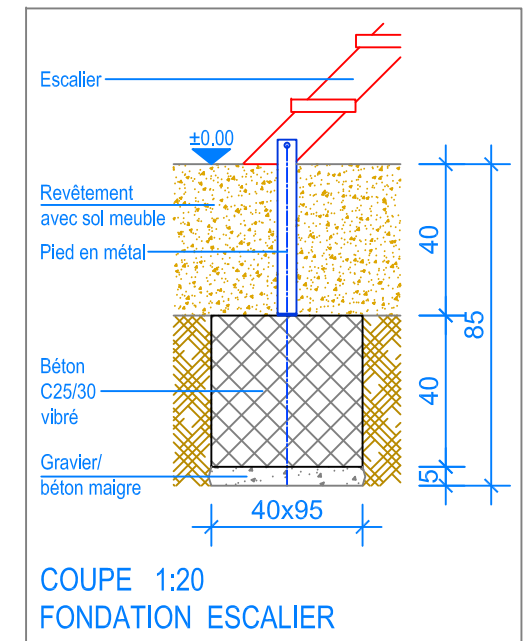

PLAN 1:50

— Limite minimale revêtement avec sol meuble  
- - - Espace de chute

**Fuchs Thun AG**  
Tempelstrasse 11, CH-3608 Thun  
Tel. 033 334 30 00  
Internet: www.fuchsthun.ch  
E-Mail: info@fuchsthun.ch  
Conseil et vente Suisse romande  
Tél. 079 314 64 50

Objekt: Plan des fondations revêtement avec sol meuble:  
3.65.38 Tour Quadro Vionnaz

Dat.: 25.01.2019	Rev.: 12.04.2024 - MT	PLNr.: 3.65.38
Gez.: Silvia Meyer	Rev.: -	Mst.: 1:50 / 1:20