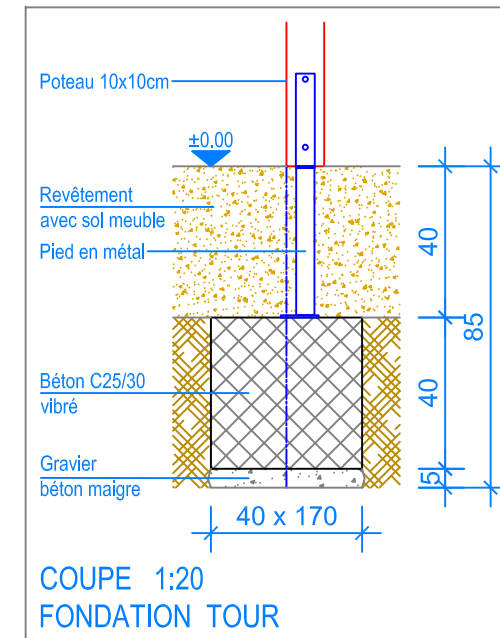

PLAN 1:50

- Limite minimale revêtement avec sol meuble
- - - Espace de chute
- - - Zone d'impact libre

Fuchs Thun AG
 Tempelstrasse 11, CH-3608 Thun
 Tel. 033 334 30 00
 Internet: www.fuchsthun.ch
 E-Mail: info@fuchsthun.ch
 Conseil et vente Suisse romande
 Tél. 079 314 64 50

Objekt: Plan des fondations avec revêtement avec sol meuble: 3.65.37 Tour quadro HP= 180 cm avec balançoire simple		
Dat.: 03.05.2012	Rev.: 01.02.2019 - SM	PLNr.: 3.65.37
Gez.: Manuela Messerli	Rev.: 19.04.2024 - MT	Mst.: 1:50 / 1:20