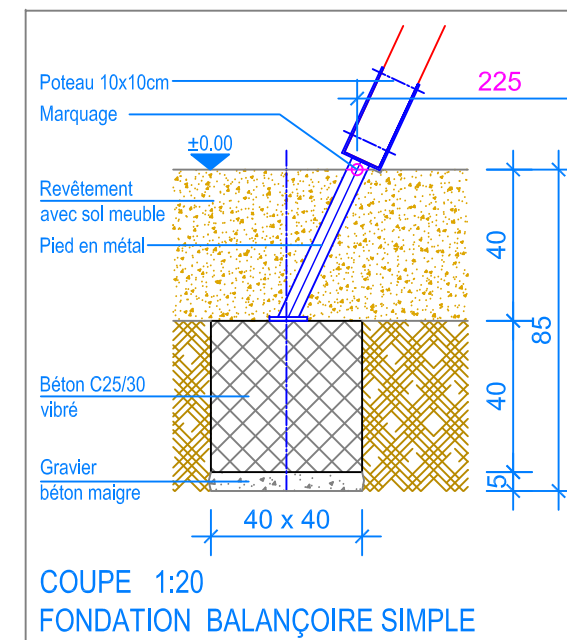

PLAN 1:50

- Limite minimale revêtement avec sol meuble
- - - Espace de chute
- - - Zone d'impact libre

Fuchs Thun AG
 Tempelstrasse 11, CH-3608 Thun
 Tel. 033 334 30 00
 Internet: www.fuchsthun.ch
 E-Mail: info@fuchsthun.ch
 Conseil et vente Suisse romande
 Tél. 079 314 64 50

Objekt: Plan des fondations avec revêtement avec sol meuble: 3.65.37 Tour quadro HP= 180 cm avec balançoire simple		
Dat.: 03.05.2012	Rev.: 01.02.2019 - SM	PLNr.: 3.65.37
Gez.: Manuela Messerli	Rev.: 19.04.2024 - MT	Mst.: 1:50 / 1:20