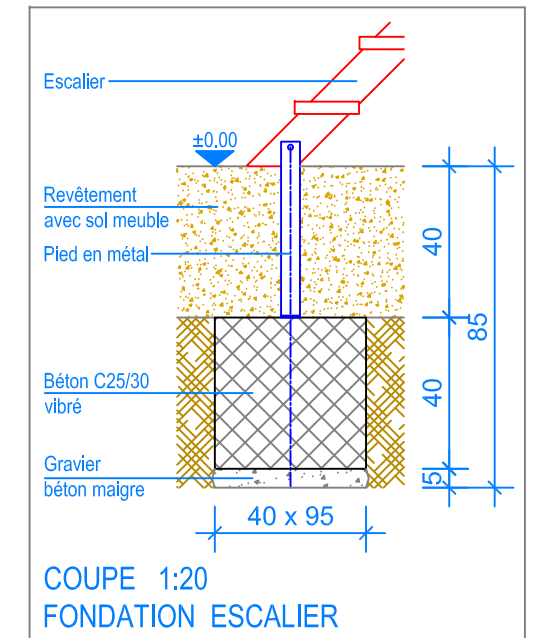

PLAN 1:50

- Limite minimale revêtement avec sol meuble
- - - Espace de chute
- - - Zone d'impact libre

Fuchs Thun AG
 Tempelstrasse 11, CH-3608 Thun
 Tel. 033 334 30 00
 Internet: www.fuchsthun.ch
 E-Mail: info@fuchsthun.ch
 Conseil et vente Suisse romande
 Tél. 079 314 64 50

Objekt: Plan des fondations avec revêtement avec sol meuble: 3.65.37 Tour quadro HP= 180 cm avec balançoire simple		
Dat.: 03.05.2012	Rev.: 01.02.2019 - SM	PLNr.: 3.65.37
Gez.: Manuela Messerli	Rev.: 19.04.2024 - MT	Mst.: 1:50 / 1:20