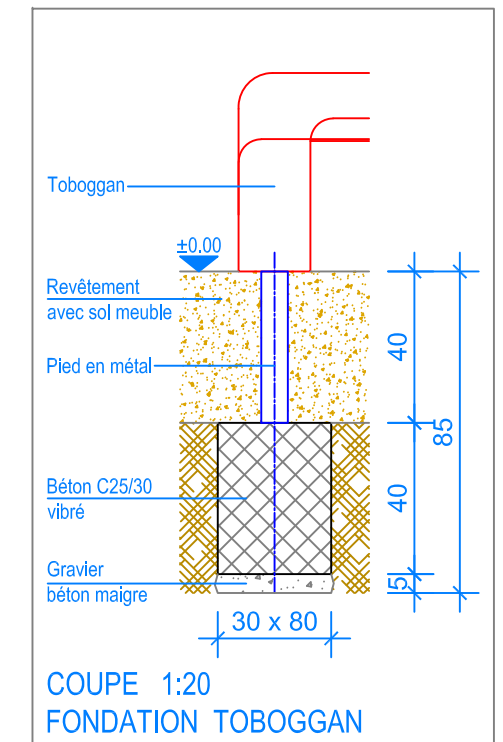

PLAN 1:50

- Limite minimale revêtement avec sol meuble
- - - Espace de chute
- - - Zone d'impact libre

Fuchs Thun AG
 Tempelstrasse 11, CH-3608 Thun
 Tel. 033 334 30 00
 Internet: www.fuchsthun.ch
 E-Mail: info@fuchsthun.ch
 Conseil et vente Suisse romande
 Tél. 079 314 64 50

Objekt: Plan des fondations avec revêtement avec sol meuble: 3.65.37 Tour quadro HP= 180 cm avec balançoire simple		
Dat.: 03.05.2012	Rev.: 01.02.2019 - SM	PLNr.: 3.65.37
Gez.: Manuela Messerli	Rev.: 19.04.2024 - MT	Mst.: 1:50 / 1:20