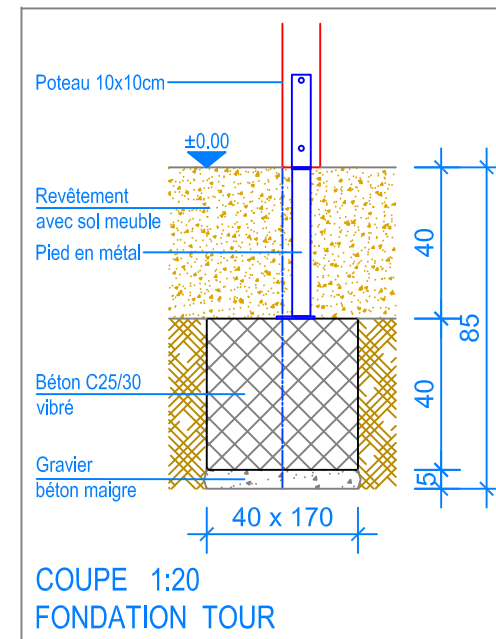

PLAN 1:50

- Limite minimale revêtement avec sol meuble
- - - Espace de chute
- - - Zone d'impact libre

**Fuchs Thun AG**  
 Tempelstrasse 11, CH-3608 Thun  
 Tel. 033 334 30 00  
 Internet: www.fuchsthun.ch  
 E-Mail: info@fuchsthun.ch  
 Conseil et vente Suisse romande  
 Tél. 079 314 64 50

Objekt: Plan des fondations revêtement avec sol meuble: 3.65.36 Tour Quadro avec balançoire simple		
Dat.: 20.02.2015	Rev.: 01.02.2019	PLNr.: 3.65.36
Gez.: Silvia Meyer	Rev.: 18.04.2024 - MT	Mst.: 1:50 / 1:20