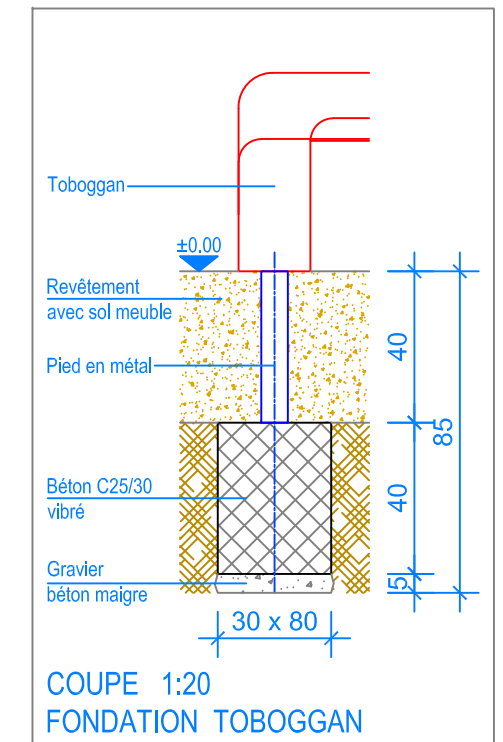

PLAN 1:50

- Limite minimale revêtement avec sol meuble
- - - Espace de chute
- - - Zone d'impact libre

**Fuchs Thun AG**  
 Tempelstrasse 11, CH-3608 Thun  
 Tel. 033 334 30 00  
 Internet: www.fuchsthun.ch  
 E-Mail: info@fuchsthun.ch  
 Conseil et vente Suisse romande  
 Tél. 079 314 64 50

Objekt: Plan des fondations revêtement avec sol meuble: 3.65.36 Tour Quadro avec balançoire simple		
Dat.: 20.02.2015	Rev.: 01.02.2019	PLNr.: 3.65.36
Gez.: Silvia Meyer	Rev.: 18.04.2024 - MT	Mst.: 1:50 / 1:20