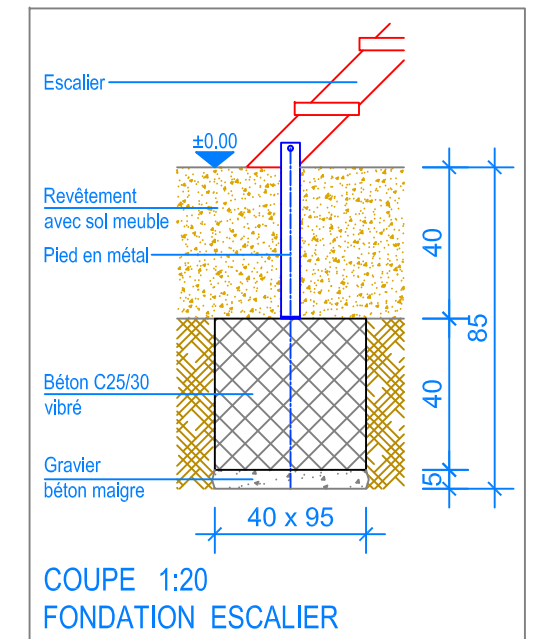

PLAN 1:50

- Limite minimale revêtement avec sol meuble
- - - Espace de chute
- - - Zone d'impact libre

**Fuchs Thun AG**  
 Tempelstrasse 11, CH-3608 Thun  
 Tel. 033 334 30 00  
 Internet: www.fuchsthun.ch  
 E-Mail: info@fuchsthun.ch  
 Conseil et vente Suisse romande  
 Tél. 079 314 64 50

Objekt: Plan des fondations revêtement avec sol meuble: 3.65.36 Tour Quadro avec balançoire simple		
Dat.: 20.02.2015	Rev.: 01.02.2019	PLNr.: 3.65.36
Gez.: Silvia Meyer	Rev.: 18.04.2024 - MT	Mst.: 1:50 / 1:20