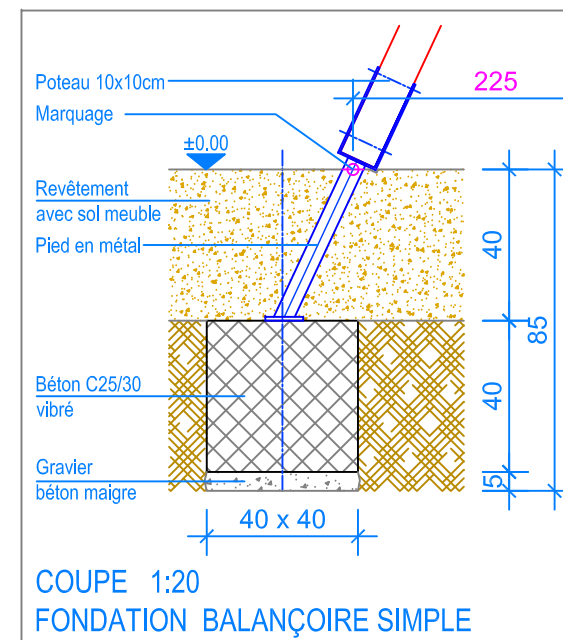

PLAN 1:50

- Limite minimale revêtement avec sol meuble
- - - Espace de chute
- - - Zone d'impact libre

**Fuchs Thun AG**  
 Tempelstrasse 11, CH-3608 Thun  
 Tel. 033 334 30 00  
 Internet: www.fuchsthun.ch  
 E-Mail: info@fuchsthun.ch  
 Conseil et vente Suisse romande  
 Tél. 079 314 64 50

Objekt: Plan des fondations revêtement avec sol meuble: 3.65.36 Tour Quadro avec balançoire simple		
Dat.: 20.02.2015	Rev.: 01.02.2019	PLNr.: 3.65.36
Gez.: Silvia Meyer	Rev.: 18.04.2024 - MT	Mst.: 1:50 / 1:20