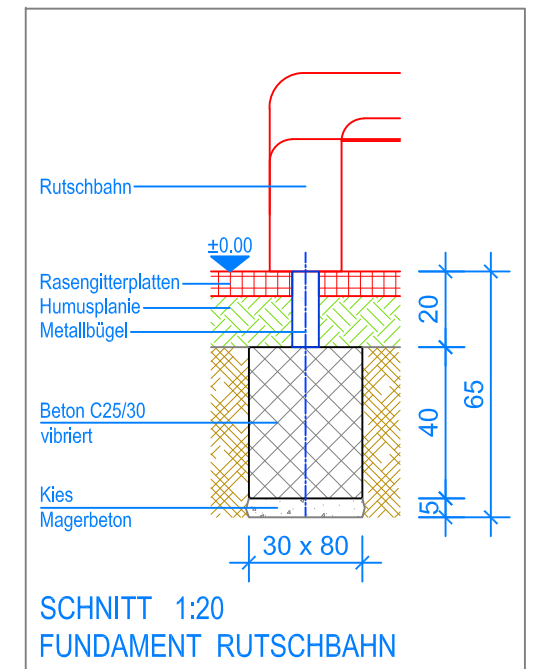

GRUNDRISS 1:50

- Aussenkante Rasengitterplatten
- - - Fallraum
- - - - - Hindernisfreier Raum

 Fuchs Thun AG Tempelstrasse 11, CH-3608 Thun Tel. 033 334 30 00 Internet: www.fuchsthun.ch E-Mail: info@fuchsthun.ch Conseil et vente Suisse romande Tél. 079 314 64 50	Objekt: Fundamentplan Rasengitterplatten: 3.65.35 Quadro-Turm mit Doppelschaukelanbau PH 180 cm		
	Dat.: 18.03.2015 Gez.: Silvia Meyer	Rev.: 30.01.2019 Rev.: 18.04.2024 - MT	PLNr.: 3.65.35 Mst.: 1:50 / 1:20