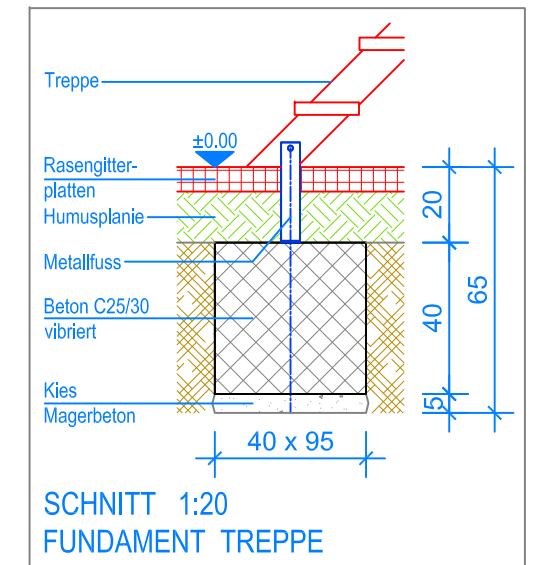

GRUNDRISS 1:50

- Aussenkante Rasengitterplatten
- - - Fallraum
- - - - - Hindernisfreier Raum

 Fuchs Thun AG Tempelstrasse 11, CH-3608 Thun Tel. 033 334 30 00 Internet: www.fuchsthun.ch E-Mail: info@fuchsthun.ch Conseil et vente Suisse romande Tél. 079 314 64 50	Objekt: Fundamentplan Rasengitterplatten: 3.65.35 Quadro-Turm mit Doppelschaukelanbau PH 180 cm		
	Dat.: 18.03.2015 Gez.: Silvia Meyer	Rev.: 30.01.2019 Rev.: 18.04.2024 - MT	PLNr.: 3.65.35 Mst.: 1:50 / 1:20