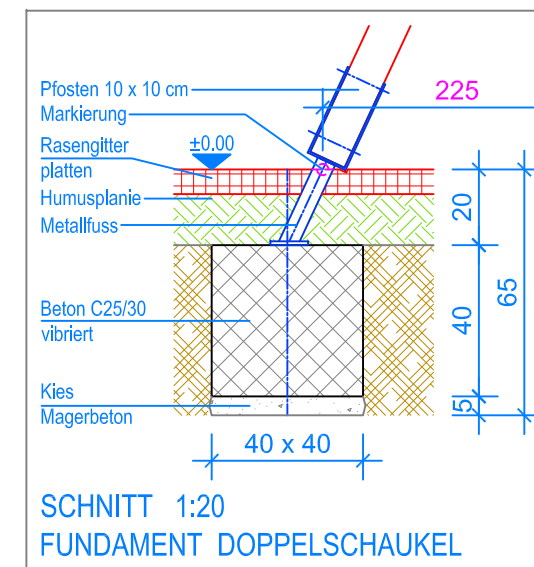

GRUNDRISS 1:50

- Aussenkante Rasengitterplatten
- - - Fallraum
- - - - - Hindernisfreier Raum

 Fuchs Thun AG Tempelstrasse 11, CH-3608 Thun Tel. 033 334 30 00 Internet: www.fuchsthun.ch E-Mail: info@fuchsthun.ch Conseil et vente Suisse romande Tél. 079 314 64 50	Objekt: Fundamentplan Rasengitterplatten: 3.65.35 Quadro-Turm mit Doppelschaukelanbau PH 180 cm		
	Dat.: 18.03.2015 Gez.: Silvia Meyer	Rev.: 30.01.2019 Rev.: 18.04.2024 - MT	PLNr.: 3.65.35 Mst.: 1:50 / 1:20