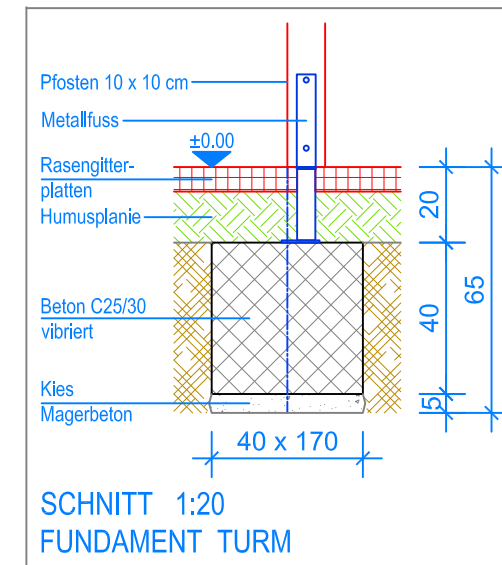

GRUNDRISS 1:50

- Aussenkante Rasengitterplatten
- - - Fallraum
- - - - - Hindernisfreier Raum

 Fuchs Thun AG Tempelstrasse 11, CH-3608 Thun Tel. 033 334 30 00 Internet: www.fuchsthun.ch E-Mail: info@fuchsthun.ch Conseil et vente Suisse romande Tél. 079 314 64 50	Objekt: Fundamentplan Rasengitterplatten: 3.65.35 Quadro-Turm mit Doppelschaukelanbau PH 180 cm		
	Dat.: 18.03.2015 Gez.: Silvia Meyer	Rev.: 30.01.2019 Rev.: 18.04.2024 - MT	PLNr.: 3.65.35 Mst.: 1:50 / 1:20